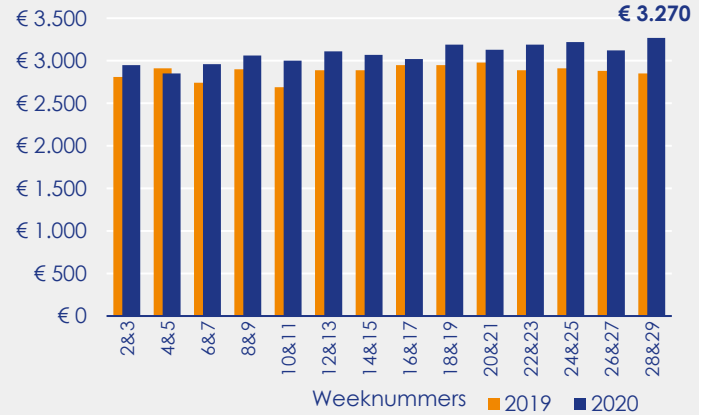

Aangemelde woningen per twee weken

Mediane vraagprijs per m² van de aangemelde woningen

Beschikbaar aanbod in aantal woningen

Beschikbaar aanbod naar vraagprijs Prijsklassen in duizenden euro's

Beschikbaar aanbod naar woningtype

Beschikbaar aanbod naar grootte Grootteklassen in m² woonoppervlakte

Onderzoeksverantwoording

Deze aanbodmonitor heeft betrekking op koopwoningen in de bestaande bouw. De monitor is tot stand gekomen met data uit het TIARA-systeem.