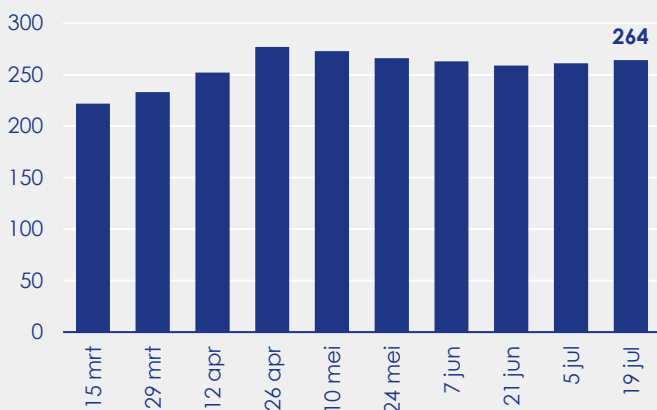

Aangemelde woningen per twee weken

Mediane vraagprijs per m² van de aangemelde woningen

Beschikbaar aanbod in aantal woningen

Beschikbaar aanbod naar vraagprijs Prijsklassen in duizenden euro's

Beschikbaar aanbod naar woningtype

Beschikbaar aanbod naar grootte Grootteklassen in m² woonoppervlakte

Onderzoeksverantwoording

Deze aanbodmonitor heeft betrekking op koopwoningen in de bestaande bouw. De monitor is tot stand gekomen met data uit het TIARA-systeem.