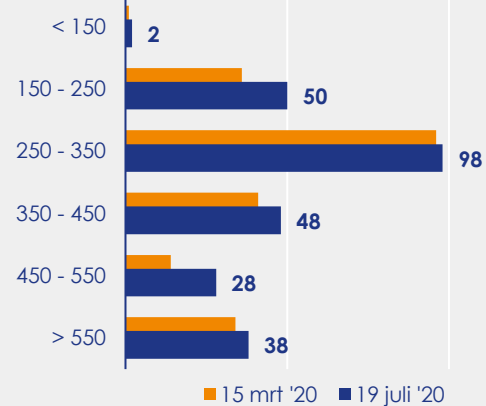

Aangemelde woningen per twee weken

Mediane vraagprijs per m² van de aangemelde woningen

Beschikbaar aanbod in aantal woningen

Beschikbaar aanbod naar vraagprijs Prijsklassen in duizenden euro's

Beschikbaar aanbod naar woningtype

Beschikbaar aanbod naar grootte Grootteklassen in m² woonoppervlakte

Onderzoeksverantwoording

Deze aanbodmonitor heeft betrekking op koopwoningen in de bestaande bouw. De monitor is tot stand gekomen met data uit het TIARA-systeem.