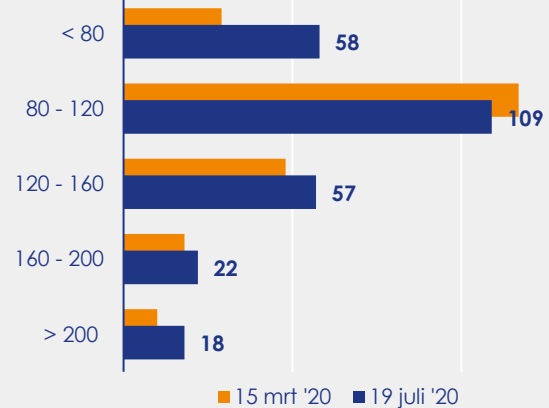

Aangemelde woningen per twee weken

Mediane vraagprijs per m² van de aangemelde woningen

Beschikbaar aanbod in aantal woningen

Beschikbaar aanbod naar vraagprijs Prijsklassen in duizenden euro's

Beschikbaar aanbod naar woningtype

Beschikbaar aanbod naar grootte Grootteklassen in m² woonoppervlakte

Onderzoeksverantwoording

Deze aanbodmonitor heeft betrekking op koopwoningen in de bestaande bouw. De monitor is tot stand gekomen met data uit het TIARA-systeem.