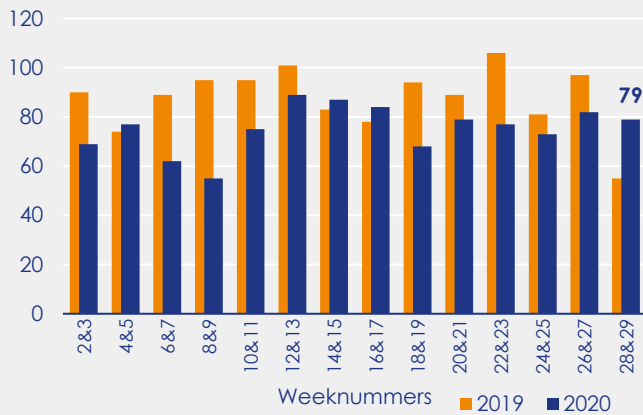

Aangemelde woningen per twee weken

Mediane vraagprijs per m² van de aangemelde woningen

Beschikbaar aanbod in aantal woningen

Beschikbaar aanbod naar vraagprijs Prijsklassen in duizenden euro's

Beschikbaar aanbod naar woningtype

Beschikbaar aanbod naar grootte Grootteklassen in m² woonoppervlakte

Onderzoeksverantwoording

Deze aanbodmonitor heeft betrekking op koopwoningen in de bestaande bouw. De monitor is tot stand gekomen met data uit het TIARA-systeem.