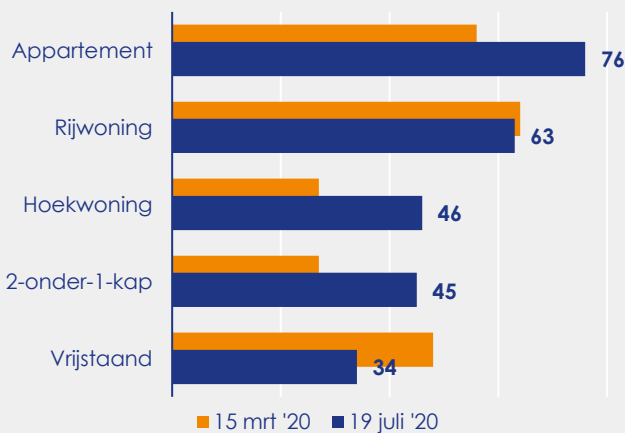

Aangemelde woningen per twee weken

Mediane vraagprijs per m² van de aangemelde woningen

Beschikbaar aanbod in aantal woningen

Beschikbaar aanbod naar vraagprijs Prijsklassen in duizenden euro's

Beschikbaar aanbod naar woningtype

Beschikbaar aanbod naar grootte Grootteklassen in m² woonoppervlakte

Onderzoeksverantwoording

Deze aanbodmonitor heeft betrekking op koopwoningen in de bestaande bouw. De monitor is tot stand gekomen met data uit het TIARA-systeem.