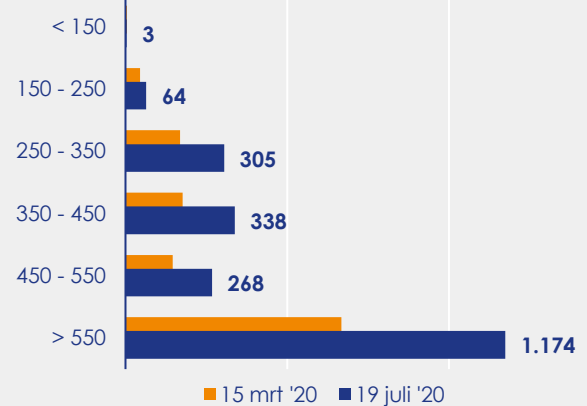

Aangemelde woningen per twee weken

Mediane vraagprijs per m² van de aangemelde woningen

Beschikbaar aanbod in aantal woningen

Beschikbaar aanbod naar vraagprijs Prijsklassen in duizenden euro's

Beschikbaar aanbod naar woningtype

Beschikbaar aanbod naar grootte Grootteklassen in m² woonoppervlakte

Onderzoeksverantwoording

Deze aanbodmonitor heeft betrekking op koopwoningen in de bestaande bouw. De monitor is tot stand gekomen met data uit het TIARA-systeem.