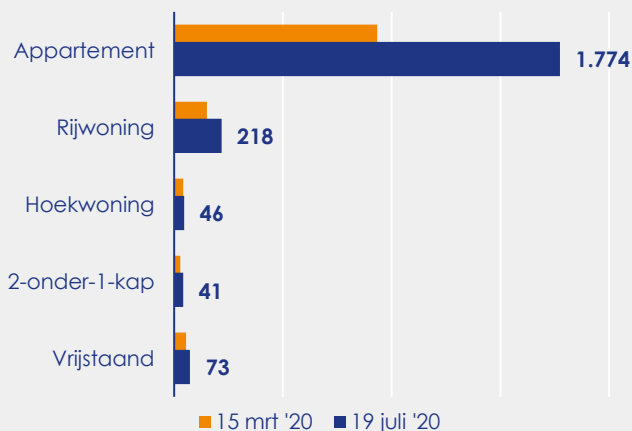

Aangemelde woningen per twee weken

Mediane vraagprijs per m² van de aangemelde woningen

Beschikbaar aanbod in aantal woningen

Beschikbaar aanbod naar vraagprijs Prijsklassen in duizenden euro's

Beschikbaar aanbod naar woningtype

Beschikbaar aanbod naar grootte Grootteklassen in m² woonoppervlakte

Onderzoeksverantwoording

Deze aanbodmonitor heeft betrekking op koopwoningen in de bestaande bouw. De monitor is tot stand gekomen met data uit het TIARA-systeem.