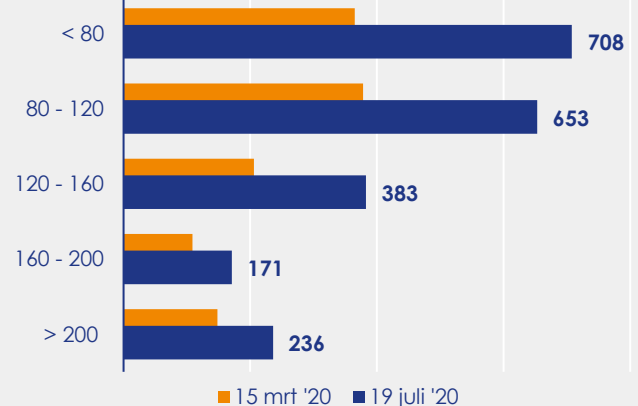

Aangemelde woningen per twee weken

Mediane vraagprijs per m² van de aangemelde woningen

Beschikbaar aanbod in aantal woningen

Beschikbaar aanbod naar vraagprijs Prijsklassen in duizenden euro's

Beschikbaar aanbod naar woningtype

Beschikbaar aanbod naar grootte Grootteklassen in m² woonoppervlakte

Onderzoeksverantwoording

Deze aanbodmonitor heeft betrekking op koopwoningen in de bestaande bouw. De monitor is tot stand gekomen met data uit het TIARA-systeem.