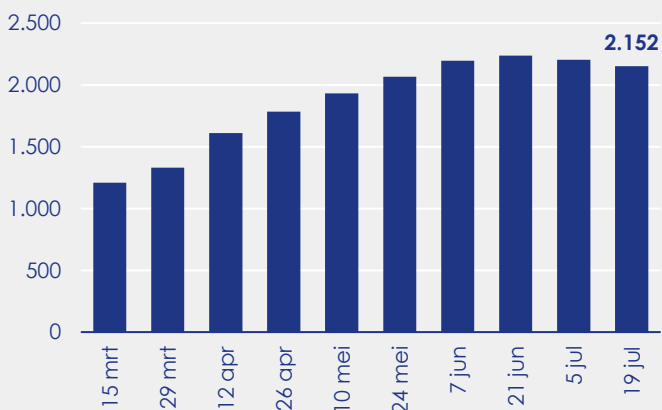

Aangemelde woningen per twee weken

Mediane vraagprijs per m² van de aangemelde woningen

Beschikbaar aanbod in aantal woningen

Beschikbaar aanbod naar vraagprijs Prijsklassen in duizenden euro's

Beschikbaar aanbod naar woningtype

Beschikbaar aanbod naar grootte Grootteklassen in m² woonoppervlakte

Onderzoeksverantwoording

Deze aanbodmonitor heeft betrekking op koopwoningen in de bestaande bouw. De monitor is tot stand gekomen met data uit het TIARA-systeem.