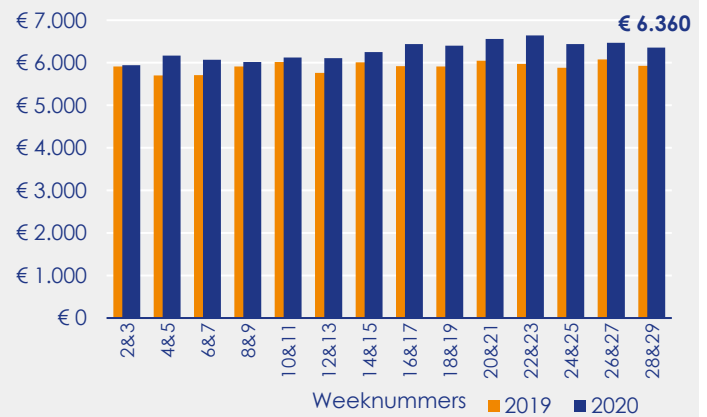

Aangemelde woningen per twee weken

Mediane vraagprijs per m² van de aangemelde woningen

Beschikbaar aanbod in aantal woningen

Beschikbaar aanbod naar vraagprijs Prijsklassen in duizenden euro's

Beschikbaar aanbod naar woningtype

Beschikbaar aanbod naar grootte Grootteklassen in m² woonoppervlakte

Onderzoeksverantwoording

Deze aanbodmonitor heeft betrekking op koopwoningen in de bestaande bouw. De monitor is tot stand gekomen met data uit het TIARA-systeem.