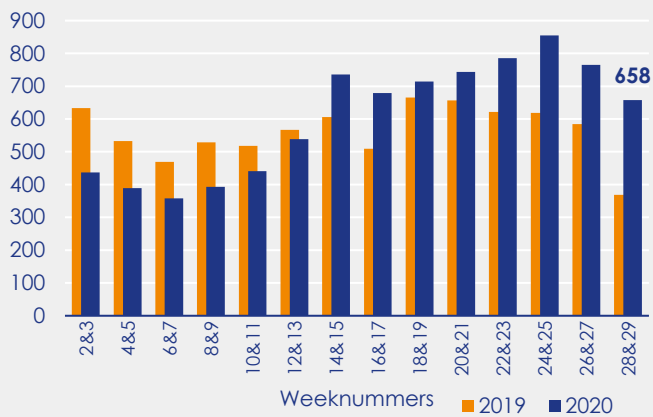

Aangemelde woningen per twee weken

Mediane vraagprijs per m² van de aangemelde woningen

Beschikbaar aanbod in aantal woningen

Beschikbaar aanbod naar vraagprijs Prijsklassen in duizenden euro's

Beschikbaar aanbod naar woningtype

Beschikbaar aanbod naar grootte Grootteklassen in m² woonoppervlakte

Onderzoeksverantwoording

Deze aanbodmonitor heeft betrekking op koopwoningen in de bestaande bouw. De monitor is tot stand gekomen met data uit het TIARA-systeem.