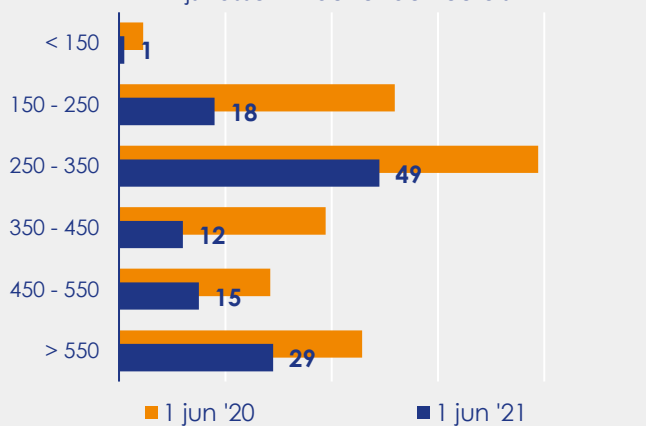

Aanmeldingen

Aantal woningen te koop gezet

Vraagprijs per m²

van de aanmeldingen

Beschikbaar aanbod

Beschikbaar aanbod naar woningtype

Beschikbaar aanbod naar vraagprijs

Prijsklassen in duizenden euro's

Beschikbaar aanbod naar grootte

Grootteklassen in m² woonoppervlakte

Een uitgave van:

Dynamis Research & Consultancy

research@dynamis.nl

dynamis.nl

Onderzoeksverantwoording

Deze aanbodmonitor heeft betrekking op koopwoningen in de bestaande bouw. De monitor is tot stand gekomen met data uit het TIARA-systeem.