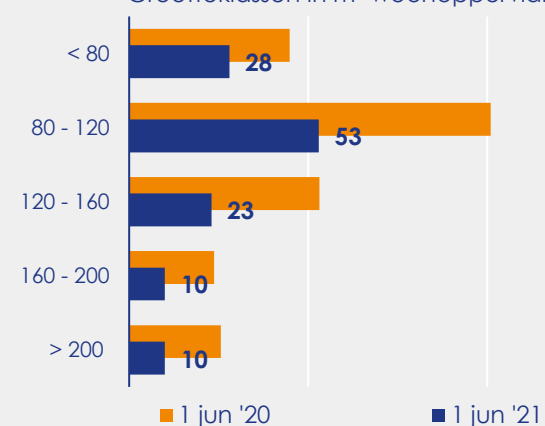

Aanmeldingen

Aantal woningen te koop gezet

Vraagprijs per m²

van de aanmeldingen

Beschikbaar aanbod

Beschikbaar aanbod naar woningtype

Beschikbaar aanbod naar vraagprijs

Prijsklassen in duizenden euro's

Beschikbaar aanbod naar grootte

Grootteklassen in m² woonoppervlakte

Een uitgave van:

Dynamis Research & Consultancy

research@dynamis.nl

dynamis.nl

Onderzoeksverantwoording

Deze aanbodmonitor heeft betrekking op koopwoningen in de bestaande bouw. De monitor is tot stand gekomen met data uit het TIARA-systeem.