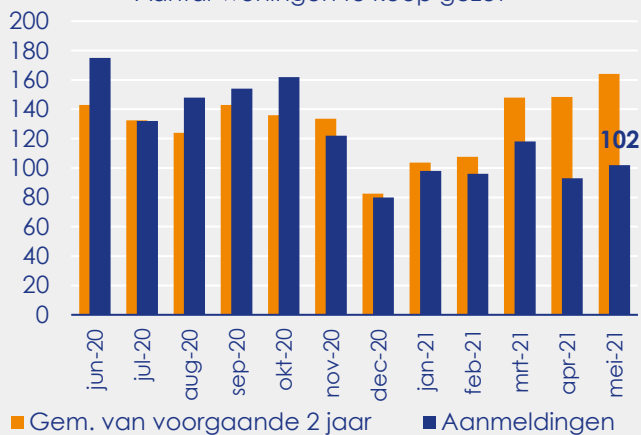

Aanmeldingen

Aantal woningen te koop gezet

Vraagprijs per m²

van de aanmeldingen

Beschikbaar aanbod

Beschikbaar aanbod naar woningtype

Beschikbaar aanbod naar vraagprijs

Prijsklassen in duizenden euro's

Beschikbaar aanbod naar grootte

Grootteklassen in m² woonoppervlakte

Een uitgave van:

Dynamis Research & Consultancy

research@dynamis.nl

dynamis.nl

Onderzoeksverantwoording

Deze aanbodmonitor heeft betrekking op koopwoningen in de bestaande bouw. De monitor is tot stand gekomen met data uit het TIARA-systeem.