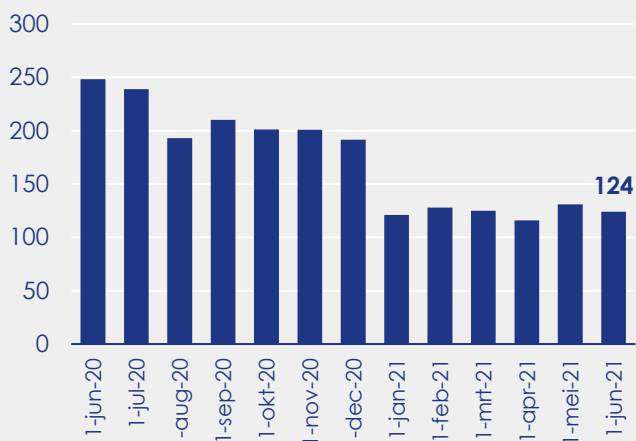

Aanmeldingen

Aantal woningen te koop gezet

Vraagprijs per m²

van de aanmeldingen

Beschikbaar aanbod

Beschikbaar aanbod naar woningtype

Beschikbaar aanbod naar vraagprijs

Prijsklassen in duizenden euro's

Beschikbaar aanbod naar grootte

Grootteklassen in m² woonoppervlakte

Een uitgave van:

Dynamis Research & Consultancy

research@dynamis.nl

dynamis.nl

Onderzoeksverantwoording

Deze aanbodmonitor heeft betrekking op koopwoningen in de bestaande bouw. De monitor is tot stand gekomen met data uit het TIARA-systeem.