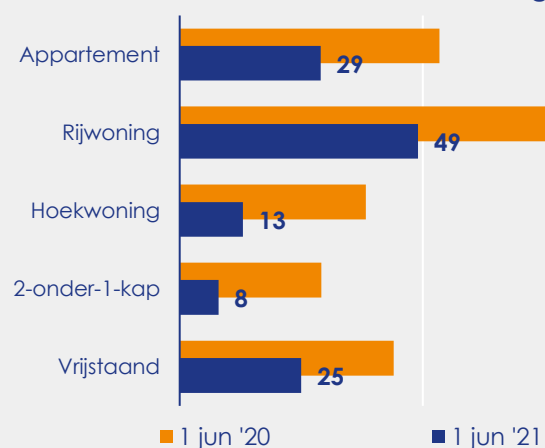

Aanmeldingen

Aantal woningen te koop gezet

Vraagprijs per m²

van de aanmeldingen

Beschikbaar aanbod

Beschikbaar aanbod naar woningtype

Beschikbaar aanbod naar vraagprijs

Prijsklassen in duizenden euro's

Beschikbaar aanbod naar grootte

Grootteklassen in m² woonoppervlakte

Een uitgave van:

Dynamis Research & Consultancy

research@dynamis.nl

dynamis.nl

Onderzoeksverantwoording

Deze aanbodmonitor heeft betrekking op koopwoningen in de bestaande bouw. De monitor is tot stand gekomen met data uit het TIARA-systeem.