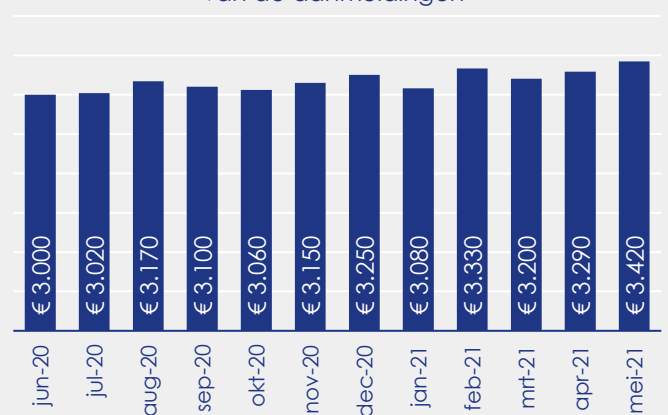

Aanmeldingen

Aantal woningen te koop gezet

Vraagprijs per m²

van de aanmeldingen

Beschikbaar aanbod

Beschikbaar aanbod naar woningtype

Beschikbaar aanbod naar vraagprijs

Prijsklassen in duizenden euro's

Beschikbaar aanbod naar grootte

Grootteklassen in m² woonoppervlakte

Een uitgave van:

Dynamis Research & Consultancy

research@dynamis.nl

dynamis.nl

Onderzoeksverantwoording

Deze aanbodmonitor heeft betrekking op koopwoningen in de bestaande bouw. De monitor is tot stand gekomen met data uit het TIARA-systeem.