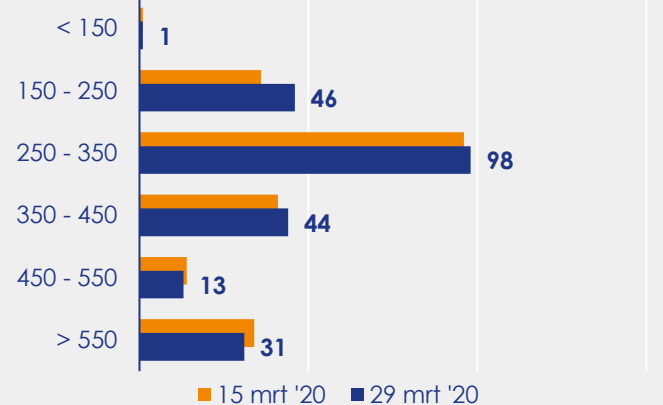

Aangemelde woningen per twee weken

Mediane vraagprijs per m² van de aangemelde woningen in euro's

Beschikbaar aanbod in aantal woningen

Beschikbaar aanbod naar vraagprijs Prijsklassen in duizenden euro's

Beschikbaar aanbod naar woningtype

Beschikbaar aanbod naar grootte Grootteklassen in m² woonoppervlakte

Onderzoeksverantwoording

Deze aanbodmonitor heeft enkel betrekking op woningen in de bestaande bouw. De monitor is tot stand gekomen met data uit het TIARA-systeem.