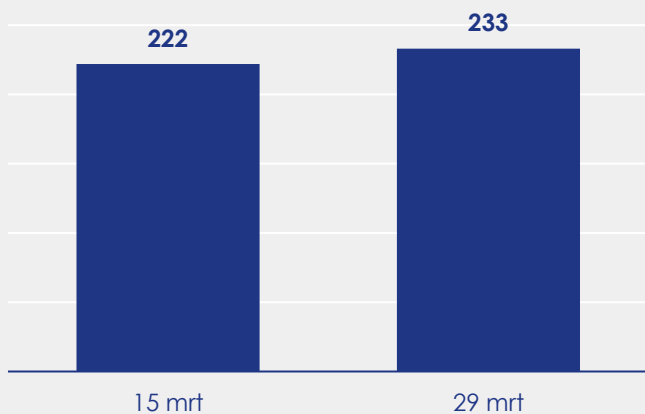

Aangemelde woningen per twee weken

Mediane vraagprijs per m² van de aangemelde woningen in euro's

Beschikbaar aanbod in aantal woningen

Beschikbaar aanbod naar vraagprijs Prijsklassen in duizenden euro's

Beschikbaar aanbod naar woningtype

Beschikbaar aanbod naar grootte Grootteklassen in m² woonoppervlakte

Onderzoeksverantwoording

Deze aanbodmonitor heeft enkel betrekking op woningen in de bestaande bouw. De monitor is tot stand gekomen met data uit het TIARA-systeem.