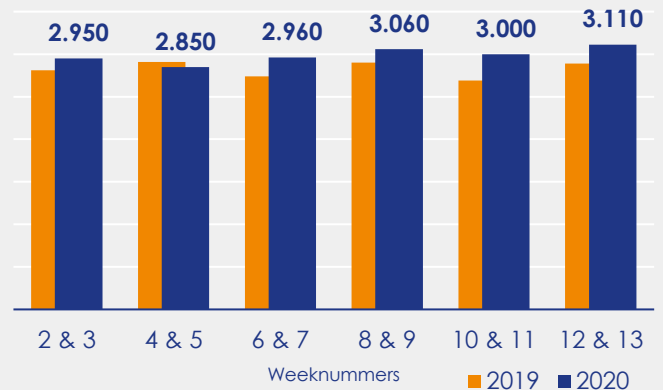

Aangemelde woningen per twee weken

Mediane vraagprijs per m² van de aangemelde woningen in euro's

Beschikbaar aanbod in aantal woningen

Beschikbaar aanbod naar vraagprijs Prijsklassen in duizenden euro's

Beschikbaar aanbod naar woningtype

Beschikbaar aanbod naar grootte Grootteklassen in m² woonoppervlakte

Onderzoeksverantwoording

Deze aanbodmonitor heeft enkel betrekking op woningen in de bestaande bouw. De monitor is tot stand gekomen met data uit het TIARA-systeem.