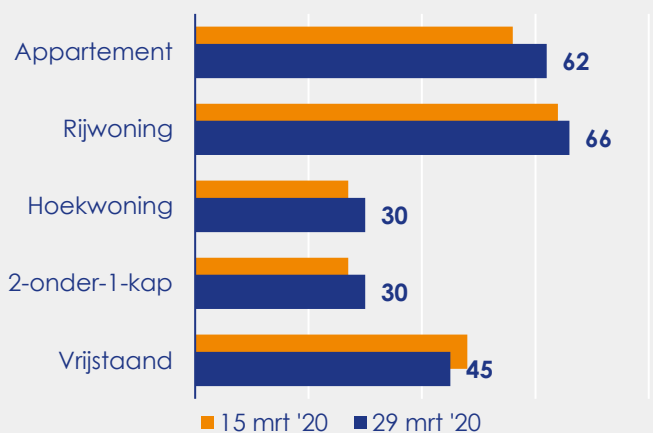

Aangemelde woningen per twee weken

Mediane vraagprijs per m² van de aangemelde woningen in euro's

Beschikbaar aanbod in aantal woningen

Beschikbaar aanbod naar vraagprijs Prijsklassen in duizenden euro's

Beschikbaar aanbod naar woningtype

Beschikbaar aanbod naar grootte Grootteklassen in m² woonoppervlakte

Onderzoeksverantwoording

Deze aanbodmonitor heeft enkel betrekking op woningen in de bestaande bouw. De monitor is tot stand gekomen met data uit het TIARA-systeem.