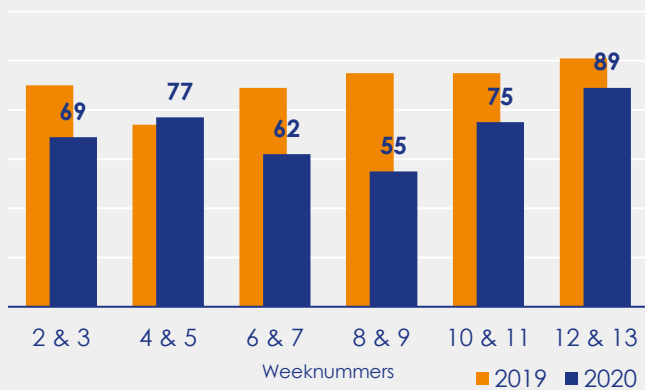

Aangemelde woningen per twee weken

Mediane vraagprijs per m² van de aangemelde woningen in euro's

Beschikbaar aanbod in aantal woningen

Beschikbaar aanbod naar vraagprijs Prijsklassen in duizenden euro's

Beschikbaar aanbod naar woningtype

Beschikbaar aanbod naar grootte Grootteklassen in m² woonoppervlakte

Onderzoeksverantwoording

Deze aanbodmonitor heeft enkel betrekking op woningen in de bestaande bouw. De monitor is tot stand gekomen met data uit het TIARA-systeem.