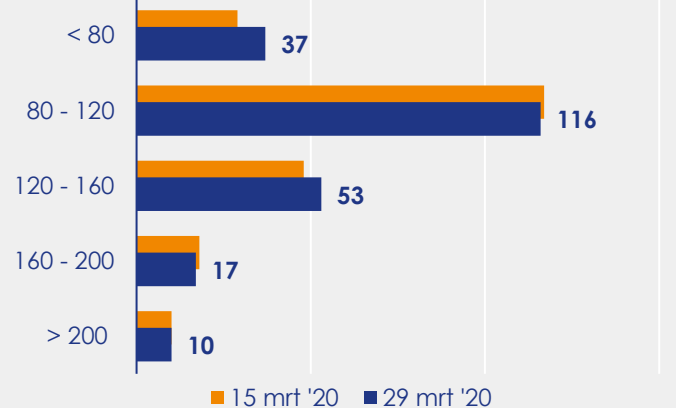

Aangemelde woningen per twee weken

Mediane vraagprijs per m² van de aangemelde woningen in euro's

Beschikbaar aanbod in aantal woningen

Beschikbaar aanbod naar vraagprijs Prijsklassen in duizenden euro's

Beschikbaar aanbod naar woningtype

Beschikbaar aanbod naar grootte Grootteklassen in m² woonoppervlakte

Onderzoeksverantwoording

Deze aanbodmonitor heeft enkel betrekking op woningen in de bestaande bouw. De monitor is tot stand gekomen met data uit het TIARA-systeem.