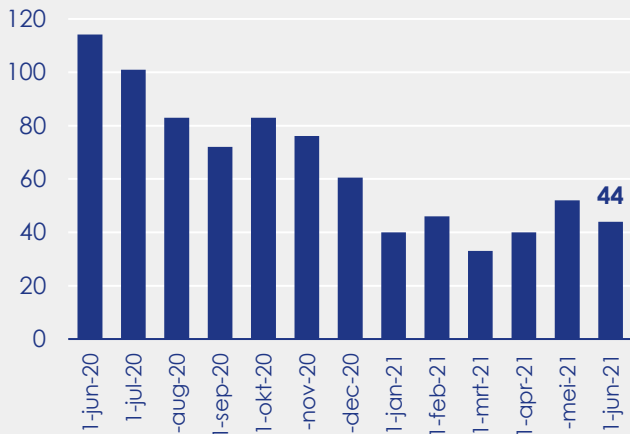

Aanmeldingen

Aantal woningen te koop gezet

Vraagprijs per m²

van de aanmeldingen

Beschikbaar aanbod

Beschikbaar aanbod naar woningtype

Beschikbaar aanbod naar vraagprijs

Prijsklassen in duizenden euro's

Beschikbaar aanbod naar grootte

Grootteklassen in m² woonoppervlakte

Een uitgave van:

Dynamis Research & Consultancy

research@dynamis.nl

dynamis.nl

Onderzoeksverantwoording

Deze aanbodmonitor heeft betrekking op koopwoningen in de bestaande bouw. De monitor is tot stand gekomen met data uit het TIARA-systeem.