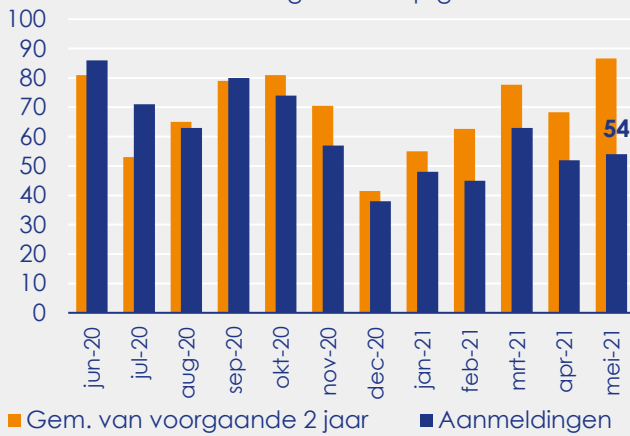

Aanmeldingen

Aantal woningen te koop gezet

Vraagprijs per m²

van de aanmeldingen

Beschikbaar aanbod

Beschikbaar aanbod naar woningtype

Beschikbaar aanbod naar vraagprijs

Prijsklassen in duizenden euro's

Beschikbaar aanbod naar grootte

Grootteklassen in m² woonoppervlakte

Een uitgave van:

Dynamis Research & Consultancy

research@dynamis.nl

dynamis.nl

Onderzoeksverantwoording

Deze aanbodmonitor heeft betrekking op koopwoningen in de bestaande bouw. De monitor is tot stand gekomen met data uit het TIARA-systeem.