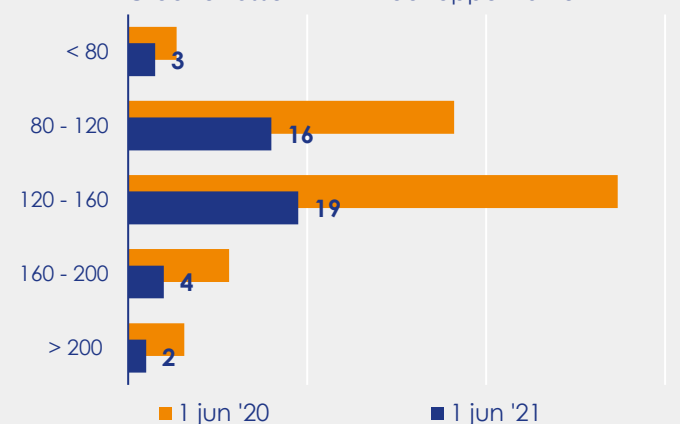

Aanmeldingen

Aantal woningen te koop gezet

Vraagprijs per m²

van de aanmeldingen

Beschikbaar aanbod

Beschikbaar aanbod naar woningtype

Beschikbaar aanbod naar vraagprijs

Prijsklassen in duizenden euro's

Beschikbaar aanbod naar grootte

Grootteklassen in m² woonoppervlakte

Een uitgave van:

Dynamis Research & Consultancy

research@dynamis.nl

dynamis.nl

Onderzoeksverantwoording

Deze aanbodmonitor heeft betrekking op koopwoningen in de bestaande bouw. De monitor is tot stand gekomen met data uit het TIARA-systeem.