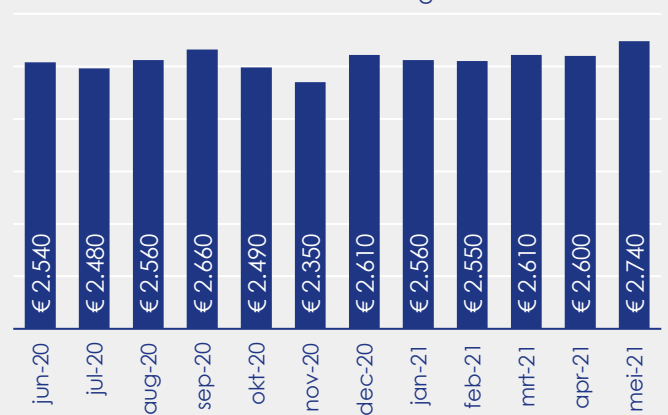

Aanmeldingen

Aantal woningen te koop gezet

Vraagprijs per m²

van de aanmeldingen

Beschikbaar aanbod

Beschikbaar aanbod naar woningtype

Beschikbaar aanbod naar vraagprijs

Prijsklassen in duizenden euro's

Beschikbaar aanbod naar grootte

Grootteklassen in m² woonoppervlakte

Een uitgave van:

Dynamis Research & Consultancy

research@dynamis.nl

dynamis.nl

Onderzoeksverantwoording

Deze aanbodmonitor heeft betrekking op koopwoningen in de bestaande bouw. De monitor is tot stand gekomen met data uit het TIARA-systeem.