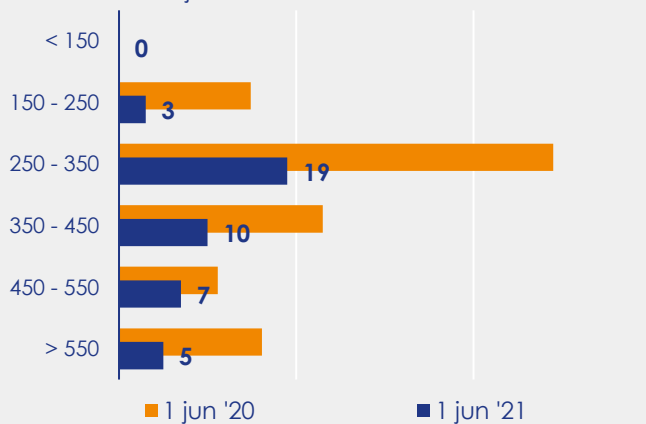

Aanmeldingen

Aantal woningen te koop gezet

Vraagprijs per m²

van de aanmeldingen

Beschikbaar aanbod

Beschikbaar aanbod naar woningtype

Beschikbaar aanbod naar vraagprijs

Prijsklassen in duizenden euro's

Beschikbaar aanbod naar grootte

Grootteklassen in m² woonoppervlakte

Een uitgave van:

Dynamis Research & Consultancy

research@dynamis.nl

dynamis.nl

Onderzoeksverantwoording

Deze aanbodmonitor heeft betrekking op koopwoningen in de bestaande bouw. De monitor is tot stand gekomen met data uit het TIARA-systeem.