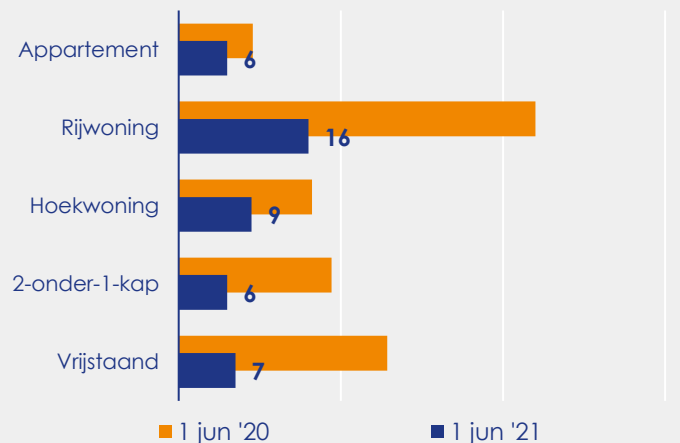

Aanmeldingen

Aantal woningen te koop gezet

Vraagprijs per m²

van de aanmeldingen

Beschikbaar aanbod

Beschikbaar aanbod naar woningtype

Beschikbaar aanbod naar vraagprijs

Prijsklassen in duizenden euro's

Beschikbaar aanbod naar grootte

Grootteklassen in m² woonoppervlakte

Een uitgave van:

Dynamis Research & Consultancy

research@dynamis.nl

dynamis.nl

Onderzoeksverantwoording

Deze aanbodmonitor heeft betrekking op koopwoningen in de bestaande bouw. De monitor is tot stand gekomen met data uit het TIARA-systeem.