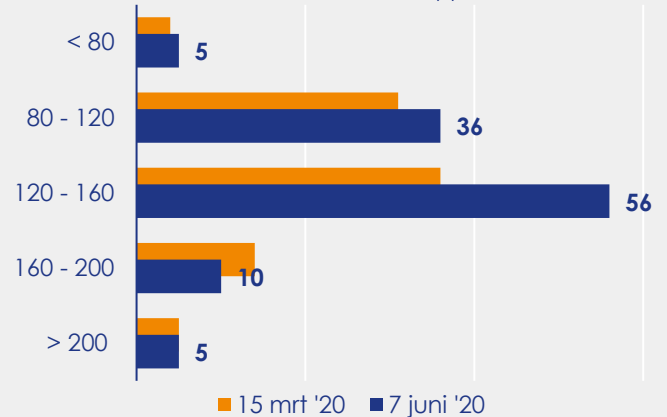

Aangemelde woningen per twee weken

Mediane vraagprijs per m² van de aangemelde woningen in euro's

Beschikbaar aanbod in aantal woningen

Beschikbaar aanbod naar vraagprijs Prijsklassen in duizenden euro's

Beschikbaar aanbod naar woningtype

Beschikbaar aanbod naar grootte Grootteklassen in m² woonoppervlakte

Onderzoeksverantwoording

Deze aanbodmonitor heeft betrekking op koopwoningen in de bestaande bouw. De monitor is tot stand gekomen met data uit het TIARA-systeem.