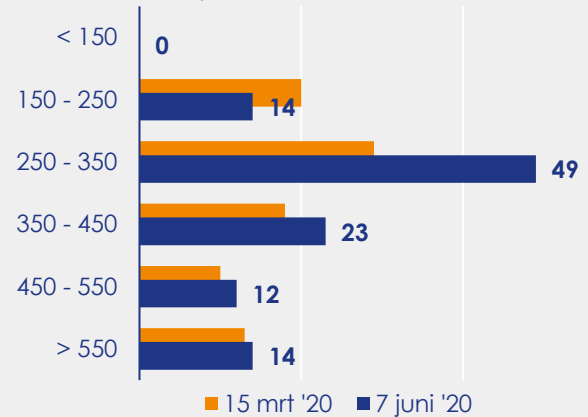

Aangemelde woningen per twee weken

Mediane vraagprijs per m² van de aangemelde woningen in euro's

Beschikbaar aanbod in aantal woningen

Beschikbaar aanbod naar vraagprijs Prijsklassen in duizenden euro's

Beschikbaar aanbod naar woningtype

Beschikbaar aanbod naar grootte Grootteklassen in m² woonoppervlakte

Onderzoeksverantwoording

Deze aanbodmonitor heeft betrekking op koopwoningen in de bestaande bouw. De monitor is tot stand gekomen met data uit het TIARA-systeem.