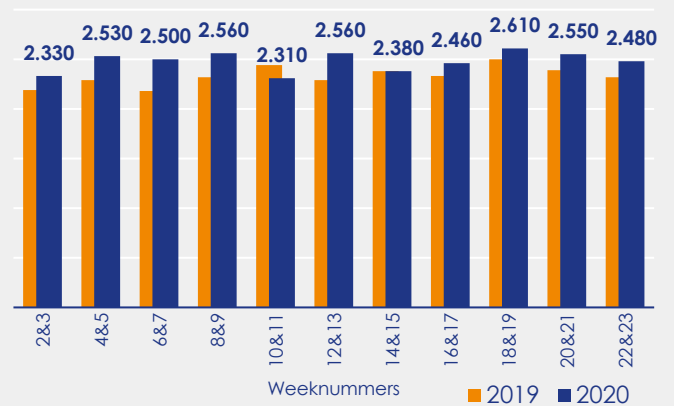

Aangemelde woningen per twee weken

Mediane vraagprijs per m² van de aangemelde woningen in euro's

Beschikbaar aanbod in aantal woningen

Beschikbaar aanbod naar vraagprijs Prijsklassen in duizenden euro's

Beschikbaar aanbod naar woningtype

Beschikbaar aanbod naar grootte Grootteklassen in m² woonoppervlakte

Onderzoeksverantwoording

Deze aanbodmonitor heeft betrekking op koopwoningen in de bestaande bouw. De monitor is tot stand gekomen met data uit het TIARA-systeem.