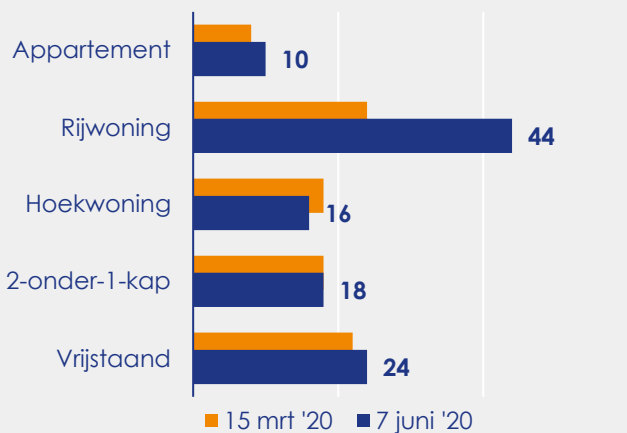

Aangemelde woningen per twee weken

Mediane vraagprijs per m² van de aangemelde woningen in euro's

Beschikbaar aanbod in aantal woningen

Beschikbaar aanbod naar vraagprijs Prijsklassen in duizenden euro's

Beschikbaar aanbod naar woningtype

Beschikbaar aanbod naar grootte Grootteklassen in m² woonoppervlakte

Onderzoeksverantwoording

Deze aanbodmonitor heeft betrekking op koopwoningen in de bestaande bouw. De monitor is tot stand gekomen met data uit het TIARA-systeem.