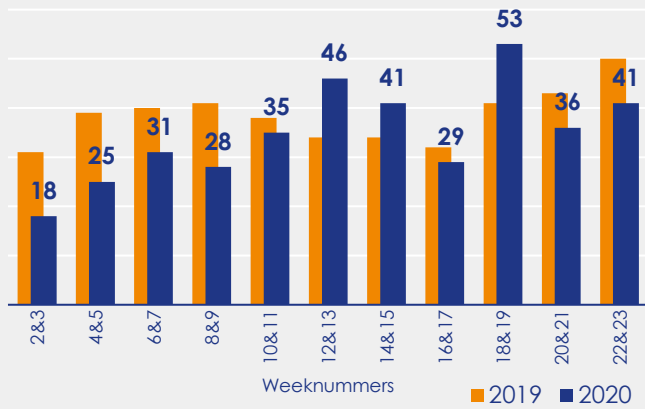

Aangemelde woningen per twee weken

Mediane vraagprijs per m² van de aangemelde woningen in euro's

Beschikbaar aanbod in aantal woningen

Beschikbaar aanbod naar vraagprijs Prijsklassen in duizenden euro's

Beschikbaar aanbod naar woningtype

Beschikbaar aanbod naar grootte Grootteklassen in m² woonoppervlakte

Onderzoeksverantwoording

Deze aanbodmonitor heeft betrekking op koopwoningen in de bestaande bouw. De monitor is tot stand gekomen met data uit het TIARA-systeem.