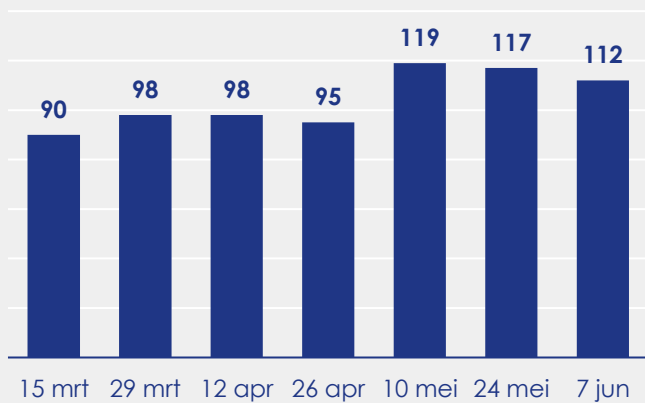

Aangemelde woningen per twee weken

Mediane vraagprijs per m² van de aangemelde woningen in euro's

Beschikbaar aanbod in aantal woningen

Beschikbaar aanbod naar vraagprijs Prijsklassen in duizenden euro's

Beschikbaar aanbod naar woningtype

Beschikbaar aanbod naar grootte Grootteklassen in m² woonoppervlakte

Onderzoeksverantwoording

Deze aanbodmonitor heeft betrekking op koopwoningen in de bestaande bouw. De monitor is tot stand gekomen met data uit het TIARA-systeem.