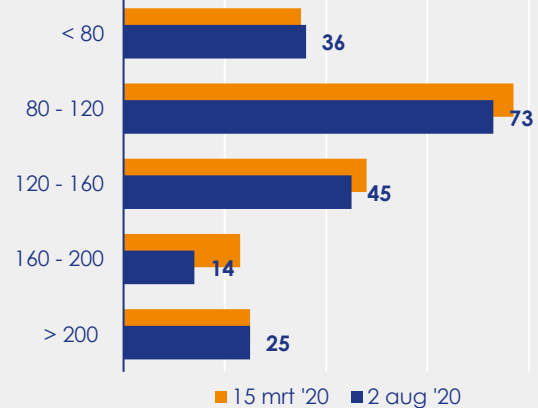

Aangemelde woningen per twee weken

Mediane vraagprijs per m² van de aangemelde woningen

Beschikbaar aanbod in aantal woningen

Beschikbaar aanbod naar vraagprijs Prijsklassen in duizenden euro's

Beschikbaar aanbod naar woningtype

Beschikbaar aanbod naar grootte Grootteklassen in m² woonoppervlakte

Onderzoeksverantwoording

Deze aanbodmonitor heeft betrekking op koopwoningen in de bestaande bouw. De monitor is tot stand gekomen met data uit het TIARA-systeem.