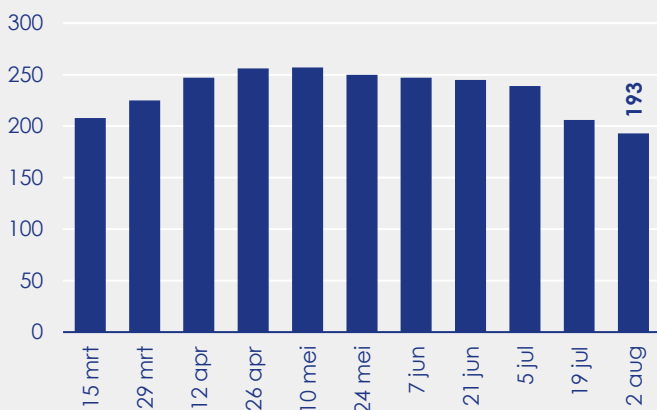

Aangemelde woningen per twee weken

Mediane vraagprijs per m² van de aangemelde woningen

Beschikbaar aanbod in aantal woningen

Beschikbaar aanbod naar vraagprijs Prijsklassen in duizenden euro's

Beschikbaar aanbod naar woningtype

Beschikbaar aanbod naar grootte Grootteklassen in m² woonoppervlakte

Onderzoeksverantwoording

Deze aanbodmonitor heeft betrekking op koopwoningen in de bestaande bouw. De monitor is tot stand gekomen met data uit het TIARA-systeem.