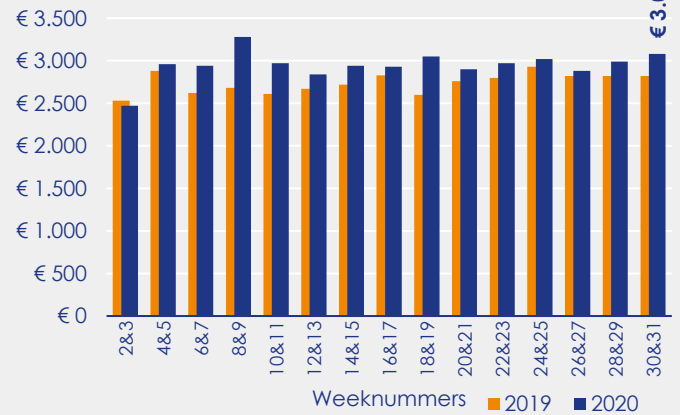

Aangemelde woningen per twee weken

Mediane vraagprijs per m² van de aangemelde woningen

Beschikbaar aanbod in aantal woningen

Beschikbaar aanbod naar vraagprijs Prijsklassen in duizenden euro's

Beschikbaar aanbod naar woningtype

Beschikbaar aanbod naar grootte Grootteklassen in m² woonoppervlakte

Onderzoeksverantwoording

Deze aanbodmonitor heeft betrekking op koopwoningen in de bestaande bouw. De monitor is tot stand gekomen met data uit het TIARA-systeem.