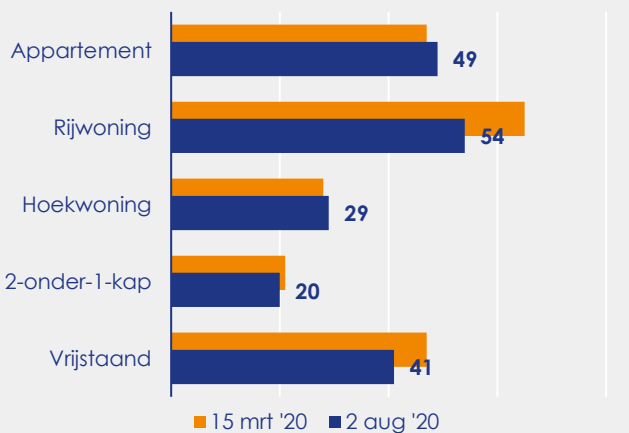

Aangemelde woningen per twee weken

Mediane vraagprijs per m² van de aangemelde woningen

Beschikbaar aanbod in aantal woningen

Beschikbaar aanbod naar vraagprijs Prijsklassen in duizenden euro's

Beschikbaar aanbod naar woningtype

Beschikbaar aanbod naar grootte Grootteklassen in m² woonoppervlakte

Onderzoeksverantwoording

Deze aanbodmonitor heeft betrekking op koopwoningen in de bestaande bouw. De monitor is tot stand gekomen met data uit het TIARA-systeem.