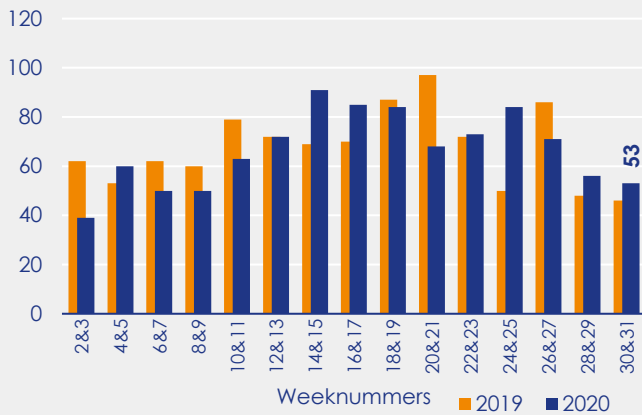

Aangemelde woningen per twee weken

Mediane vraagprijs per m² van de aangemelde woningen

Beschikbaar aanbod in aantal woningen

Beschikbaar aanbod naar vraagprijs Prijsklassen in duizenden euro's

Beschikbaar aanbod naar woningtype

Beschikbaar aanbod naar grootte Grootteklassen in m² woonoppervlakte

Onderzoeksverantwoording

Deze aanbodmonitor heeft betrekking op koopwoningen in de bestaande bouw. De monitor is tot stand gekomen met data uit het TIARA-systeem.