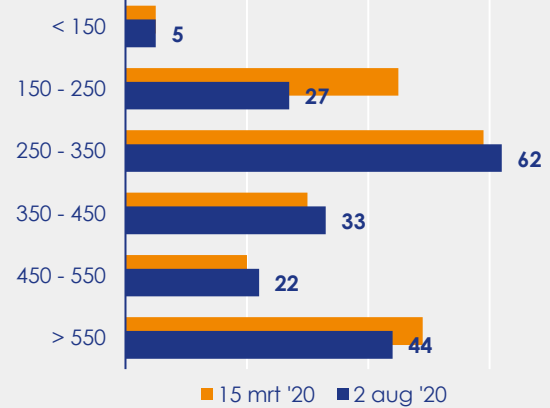

Aangemelde woningen per twee weken

Mediane vraagprijs per m² van de aangemelde woningen

Beschikbaar aanbod in aantal woningen

Beschikbaar aanbod naar vraagprijs Prijsklassen in duizenden euro's

Beschikbaar aanbod naar woningtype

Beschikbaar aanbod naar grootte Grootteklassen in m² woonoppervlakte

Onderzoeksverantwoording

Deze aanbodmonitor heeft betrekking op koopwoningen in de bestaande bouw. De monitor is tot stand gekomen met data uit het TIARA-systeem.