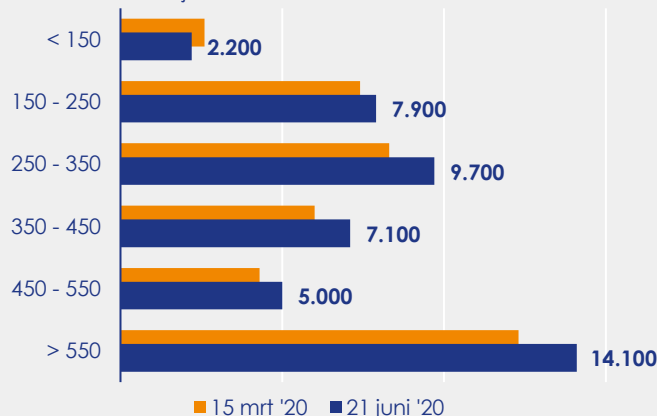

Aangemelde woningen per twee weken

Mediane vraagprijs per m² van de aangemelde woningen

Beschikbaar aanbod in aantal woningen

Beschikbaar aanbod naar vraagprijs Prijsklassen in duizenden euro's

Beschikbaar aanbod naar woningtype

Beschikbaar aanbod naar grootte Grootteklassen in m² woonoppervlakte

Onderzoeksverantwoording

Deze aanbodmonitor heeft betrekking op koopwoningen in de bestaande bouw. De monitor is tot stand gekomen met data uit het TIARA-systeem.