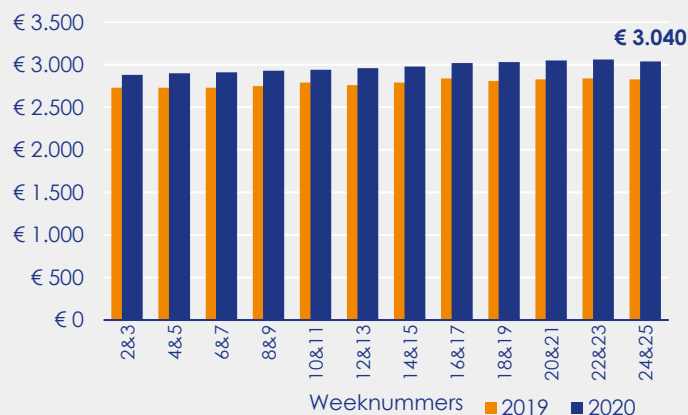

Aangemelde woningen per twee weken

Mediane vraagprijs per m² van de aangemelde woningen

Beschikbaar aanbod in aantal woningen

Beschikbaar aanbod naar vraagprijs Prijsklassen in duizenden euro's

Beschikbaar aanbod naar woningtype

Beschikbaar aanbod naar grootte Grootteklassen in m² woonoppervlakte

Onderzoeksverantwoording

Deze aanbodmonitor heeft betrekking op koopwoningen in de bestaande bouw. De monitor is tot stand gekomen met data uit het TIARA-systeem.