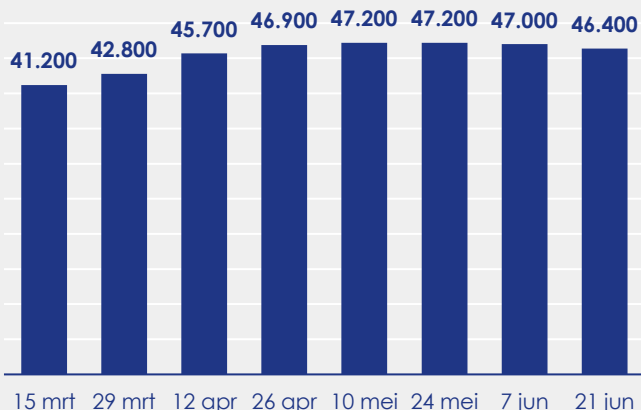

Aangemelde woningen per twee weken

Mediane vraagprijs per m² van de aangemelde woningen

Beschikbaar aanbod in aantal woningen

Beschikbaar aanbod naar vraagprijs Prijsklassen in duizenden euro's

Beschikbaar aanbod naar woningtype

Beschikbaar aanbod naar grootte Grootteklassen in m² woonoppervlakte

Onderzoeksverantwoording

Deze aanbodmonitor heeft betrekking op koopwoningen in de bestaande bouw. De monitor is tot stand gekomen met data uit het TIARA-systeem.