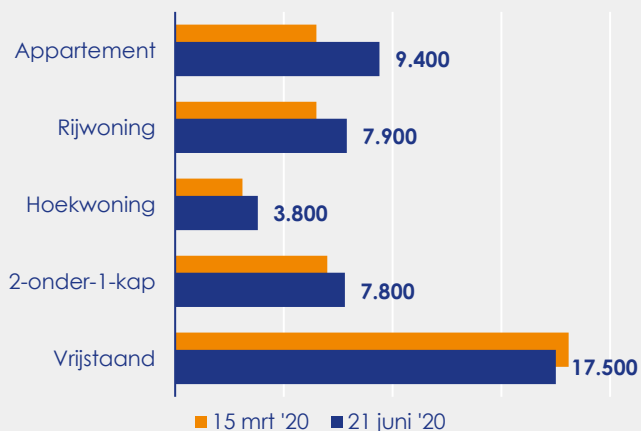

Aangemelde woningen per twee weken

Mediane vraagprijs per m² van de aangemelde woningen

Beschikbaar aanbod in aantal woningen

Beschikbaar aanbod naar vraagprijs Prijsklassen in duizenden euro's

Beschikbaar aanbod naar woningtype

Beschikbaar aanbod naar grootte Grootteklassen in m² woonoppervlakte

Onderzoeksverantwoording

Deze aanbodmonitor heeft betrekking op koopwoningen in de bestaande bouw. De monitor is tot stand gekomen met data uit het TIARA-systeem.