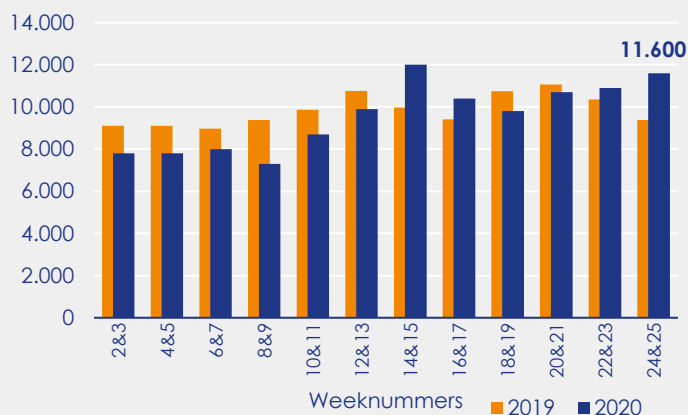

Aangemelde woningen per twee weken

Mediane vraagprijs per m² van de aangemelde woningen

Beschikbaar aanbod in aantal woningen

Beschikbaar aanbod naar vraagprijs Prijsklassen in duizenden euro's

Beschikbaar aanbod naar woningtype

Beschikbaar aanbod naar grootte Grootteklassen in m² woonoppervlakte

Onderzoeksverantwoording

Deze aanbodmonitor heeft betrekking op koopwoningen in de bestaande bouw. De monitor is tot stand gekomen met data uit het TIARA-systeem.