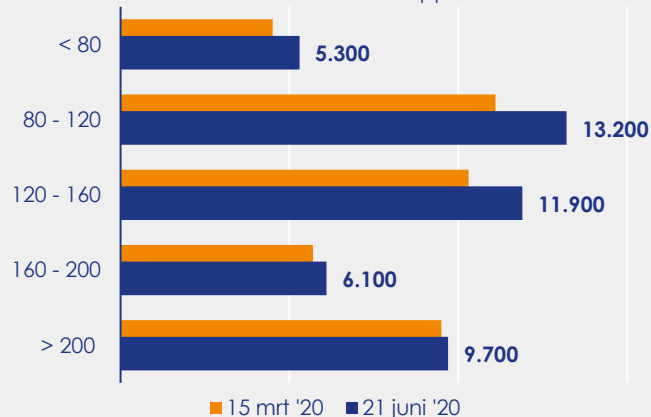

Aangemelde woningen per twee weken

Mediane vraagprijs per m² van de aangemelde woningen

Beschikbaar aanbod in aantal woningen

Beschikbaar aanbod naar vraagprijs Prijsklassen in duizenden euro's

Beschikbaar aanbod naar woningtype

Beschikbaar aanbod naar grootte Grootteklassen in m² woonoppervlakte

Onderzoeksverantwoording

Deze aanbodmonitor heeft betrekking op koopwoningen in de bestaande bouw. De monitor is tot stand gekomen met data uit het TIARA-systeem.