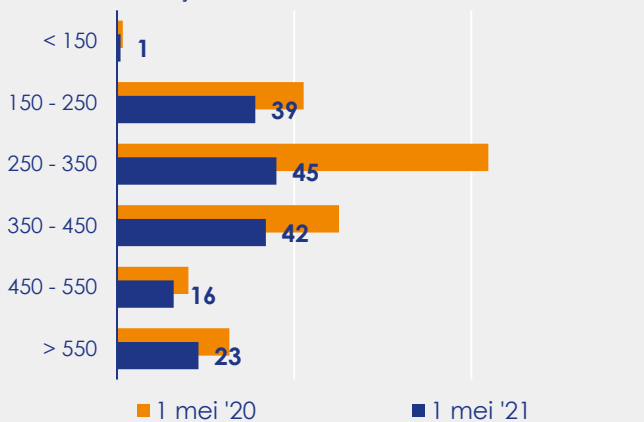

Aanmeldingen

Aantal woningen te koop gezet

Vraagprijs per m²

van de aanmeldingen

Beschikbaar aanbod

Beschikbaar aanbod naar woningtype

Beschikbaar aanbod naar vraagprijs

Prijsklassen in duizenden euro's

Beschikbaar aanbod naar grootte

Grootteklassen in m² woonoppervlakte

Onderzoeksverantwoording

Deze aanbodmonitor heeft betrekking op koopwoningen in de bestaande bouw. De monitor is tot stand gekomen met data uit het TIARA-systeem.