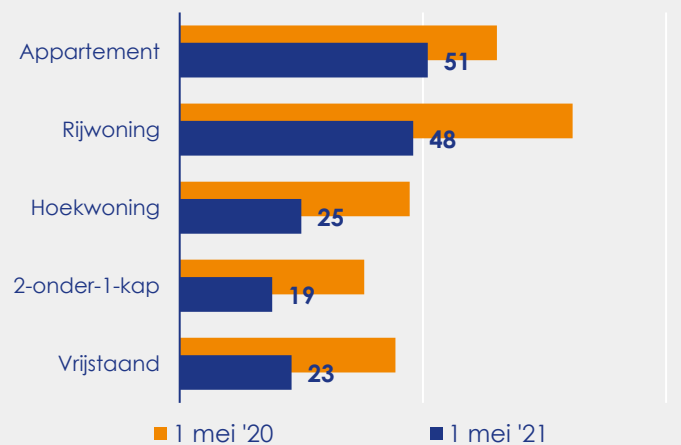

Aanmeldingen

Aantal woningen te koop gezet

Vraagprijs per m²

van de aanmeldingen

Beschikbaar aanbod

Beschikbaar aanbod naar woningtype

Beschikbaar aanbod naar vraagprijs

Prijsklassen in duizenden euro's

Beschikbaar aanbod naar grootte

Grootteklassen in m² woonoppervlakte

Onderzoeksverantwoording

Deze aanbodmonitor heeft betrekking op koopwoningen in de bestaande bouw. De monitor is tot stand gekomen met data uit het TIARA-systeem.