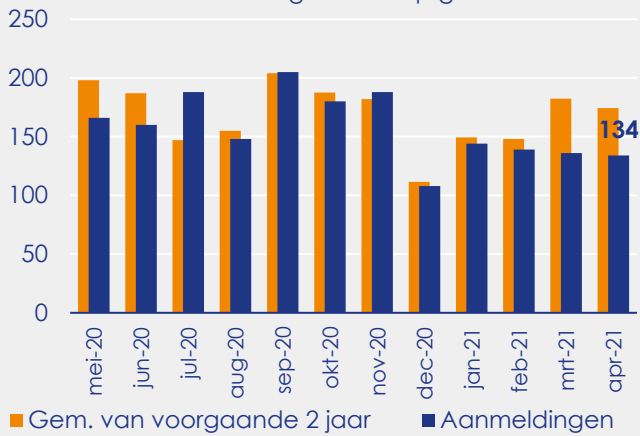

Aanmeldingen

Aantal woningen te koop gezet

Vraagprijs per m²

van de aanmeldingen

Beschikbaar aanbod

Beschikbaar aanbod naar woningtype

Beschikbaar aanbod naar vraagprijs

Prijsklassen in duizenden euro's

Beschikbaar aanbod naar grootte

Grootteklassen in m² woonoppervlakte

Onderzoeksverantwoording

Deze aanbodmonitor heeft betrekking op koopwoningen in de bestaande bouw. De monitor is tot stand gekomen met data uit het TIARA-systeem.