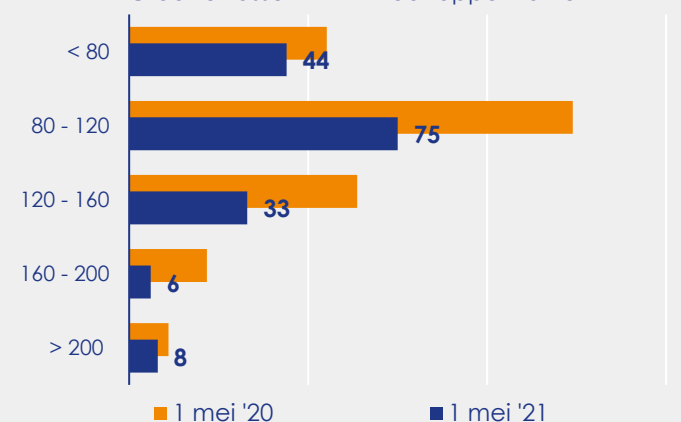

Aanmeldingen

Aantal woningen te koop gezet

Vraagprijs per m²

van de aanmeldingen

Beschikbaar aanbod

Beschikbaar aanbod naar woningtype

Beschikbaar aanbod naar vraagprijs

Prijsklassen in duizenden euro's

Beschikbaar aanbod naar grootte

Grootteklassen in m² woonoppervlakte

Onderzoeksverantwoording

Deze aanbodmonitor heeft betrekking op koopwoningen in de bestaande bouw. De monitor is tot stand gekomen met data uit het TIARA-systeem.