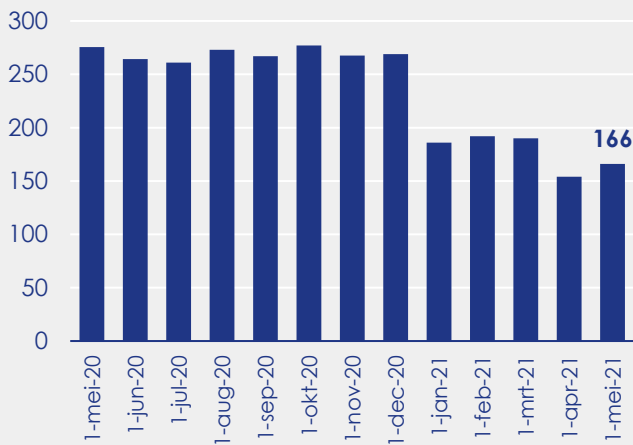

Aanmeldingen

Aantal woningen te koop gezet

Vraagprijs per m²

van de aanmeldingen

Beschikbaar aanbod

Beschikbaar aanbod naar woningtype

Beschikbaar aanbod naar vraagprijs

Prijsklassen in duizenden euro's

Beschikbaar aanbod naar grootte

Grootteklassen in m² woonoppervlakte

Onderzoeksverantwoording

Deze aanbodmonitor heeft betrekking op koopwoningen in de bestaande bouw. De monitor is tot stand gekomen met data uit het TIARA-systeem.