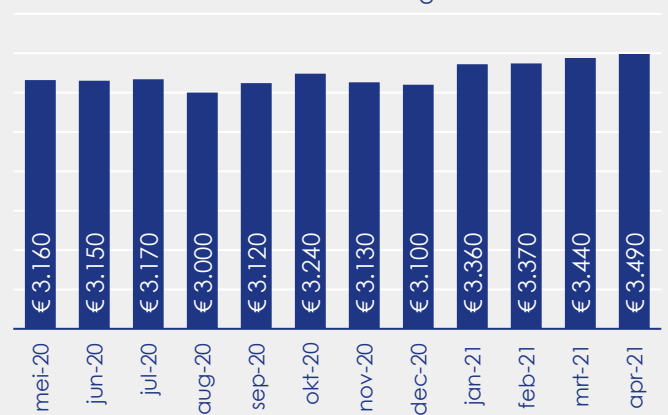

Aanmeldingen

Aantal woningen te koop gezet

Vraagprijs per m²

van de aanmeldingen

Beschikbaar aanbod

Beschikbaar aanbod naar woningtype

Beschikbaar aanbod naar vraagprijs

Prijsklassen in duizenden euro's

Beschikbaar aanbod naar grootte

Grootteklassen in m² woonoppervlakte

Onderzoeksverantwoording

Deze aanbodmonitor heeft betrekking op koopwoningen in de bestaande bouw. De monitor is tot stand gekomen met data uit het TIARA-systeem.