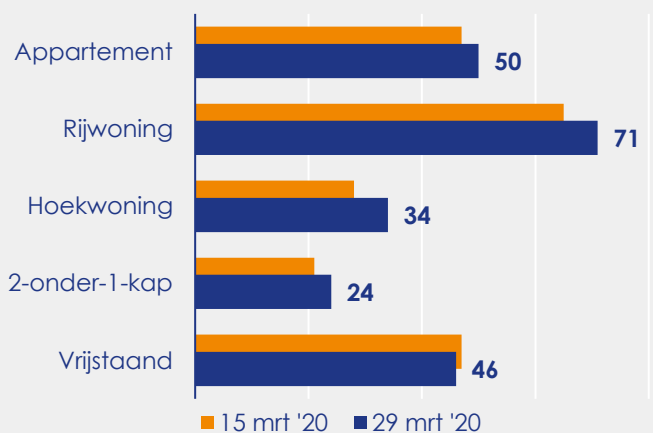

Aangemelde woningen per twee weken

Mediane vraagprijs per m² van de aangemelde woningen in euro's

Beschikbaar aanbod in aantal woningen

Beschikbaar aanbod naar vraagprijs Prijsklassen in duizenden euro's

Beschikbaar aanbod naar woningtype

Beschikbaar aanbod naar grootte Grootteklassen in m² woonoppervlakte

Onderzoeksverantwoording

Deze aanbodmonitor heeft enkel betrekking op woningen in de bestaande bouw. De monitor is tot stand gekomen met data uit het TIARA-systeem.