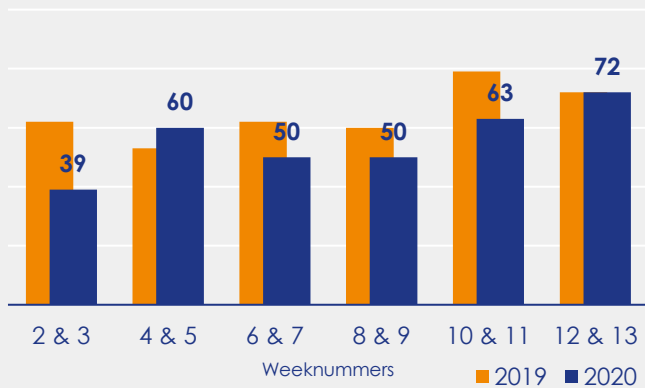

Aangemelde woningen per twee weken

Mediane vraagprijs per m² van de aangemelde woningen in euro's

Beschikbaar aanbod in aantal woningen

Beschikbaar aanbod naar vraagprijs Prijsklassen in duizenden euro's

Beschikbaar aanbod naar woningtype

Beschikbaar aanbod naar grootte Grootteklassen in m² woonoppervlakte

Onderzoeksverantwoording

Deze aanbodmonitor heeft enkel betrekking op woningen in de bestaande bouw. De monitor is tot stand gekomen met data uit het TIARA-systeem.