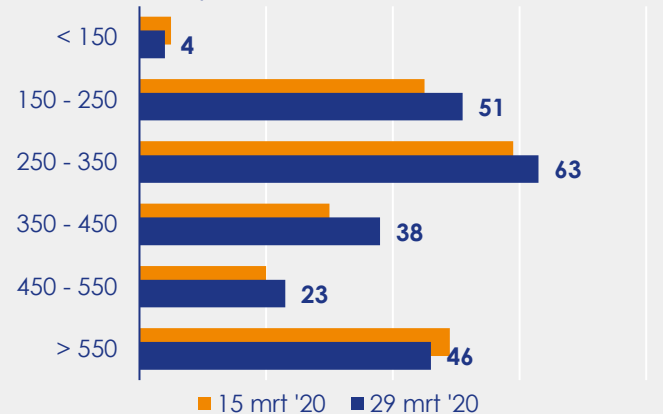

Aangemelde woningen per twee weken

Mediane vraagprijs per m² van de aangemelde woningen in euro's

Beschikbaar aanbod in aantal woningen

Beschikbaar aanbod naar vraagprijs Prijsklassen in duizenden euro's

Beschikbaar aanbod naar woningtype

Beschikbaar aanbod naar grootte Grootteklassen in m² woonoppervlakte

Onderzoeksverantwoording

Deze aanbodmonitor heeft enkel betrekking op woningen in de bestaande bouw. De monitor is tot stand gekomen met data uit het TIARA-systeem.