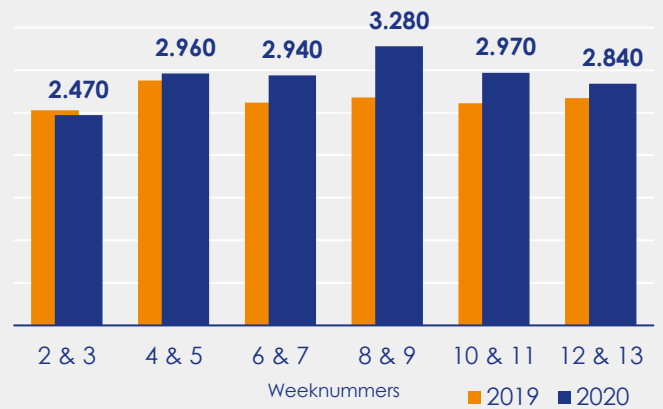

Aangemelde woningen per twee weken

Mediane vraagprijs per m² van de aangemelde woningen in euro's

Beschikbaar aanbod in aantal woningen

Beschikbaar aanbod naar vraagprijs Prijsklassen in duizenden euro's

Beschikbaar aanbod naar woningtype

Beschikbaar aanbod naar grootte Grootteklassen in m² woonoppervlakte

Onderzoeksverantwoording

Deze aanbodmonitor heeft enkel betrekking op woningen in de bestaande bouw. De monitor is tot stand gekomen met data uit het TIARA-systeem.