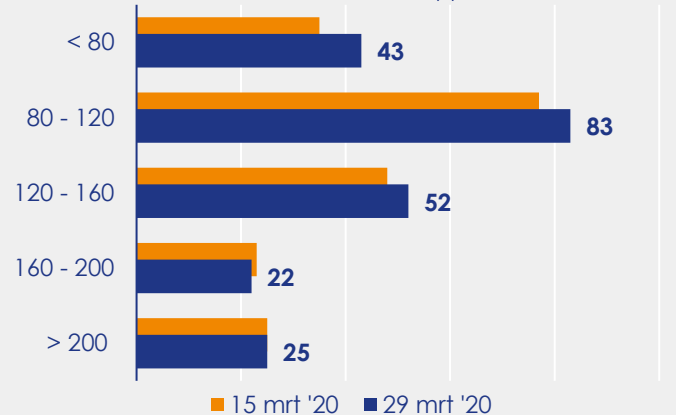

Aangemelde woningen per twee weken

Mediane vraagprijs per m² van de aangemelde woningen in euro's

Beschikbaar aanbod in aantal woningen

Beschikbaar aanbod naar vraagprijs Prijsklassen in duizenden euro's

Beschikbaar aanbod naar woningtype

Beschikbaar aanbod naar grootte Grootteklassen in m² woonoppervlakte

Onderzoeksverantwoording

Deze aanbodmonitor heeft enkel betrekking op woningen in de bestaande bouw. De monitor is tot stand gekomen met data uit het TIARA-systeem.