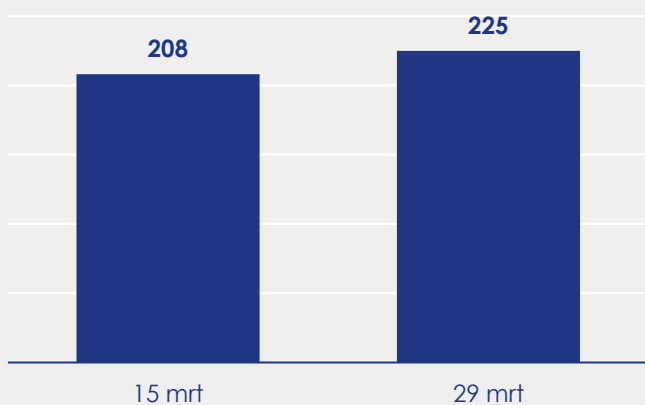

Aangemelde woningen per twee weken

Mediane vraagprijs per m² van de aangemelde woningen in euro's

Beschikbaar aanbod in aantal woningen

Beschikbaar aanbod naar vraagprijs Prijsklassen in duizenden euro's

Beschikbaar aanbod naar woningtype

Beschikbaar aanbod naar grootte Grootteklassen in m² woonoppervlakte

Onderzoeksverantwoording

Deze aanbodmonitor heeft enkel betrekking op woningen in de bestaande bouw. De monitor is tot stand gekomen met data uit het TIARA-systeem.