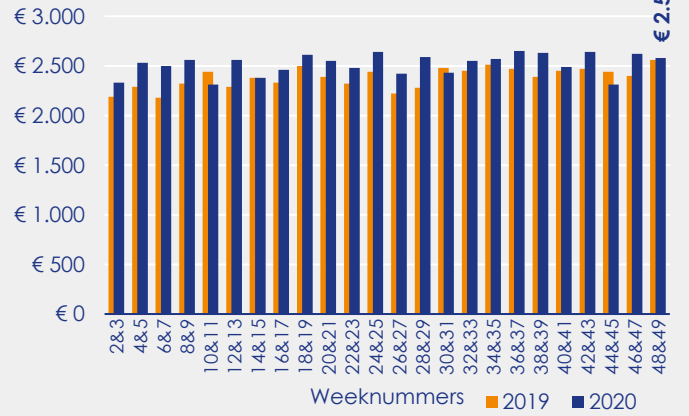

Aangemelde woningen per twee weken

Mediane vraagprijs per m² van de aangemelde woningen

Beschikbaar aanbod in aantal woningen

Beschikbaar aanbod naar vraagprijs Prijsklassen in duizenden euro's

Beschikbaar aanbod naar woningtype

Beschikbaar aanbod naar grootte Grootteklassen in m² woonoppervlakte

Onderzoeksverantwoording

Deze aanbodmonitor heeft betrekking op koopwoningen in de bestaande bouw. De monitor is tot stand gekomen met data uit het TIARA-systeem.