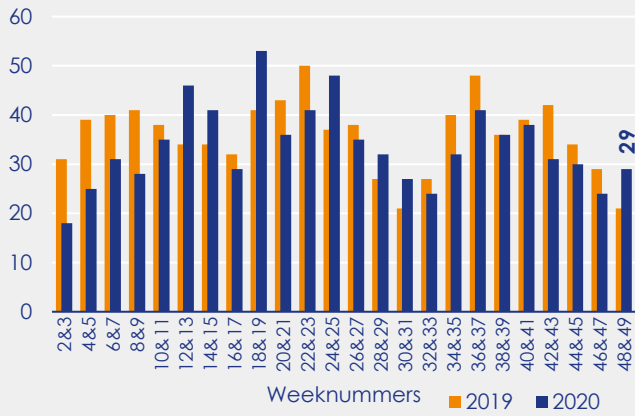

Aangemelde woningen per twee weken

Mediane vraagprijs per m² van de aangemelde woningen

Beschikbaar aanbod in aantal woningen

Beschikbaar aanbod naar vraagprijs Prijsklassen in duizenden euro's

Beschikbaar aanbod naar woningtype

Beschikbaar aanbod naar grootte Grootteklassen in m² woonoppervlakte

Onderzoeksverantwoording

Deze aanbodmonitor heeft betrekking op koopwoningen in de bestaande bouw. De monitor is tot stand gekomen met data uit het TIARA-systeem.