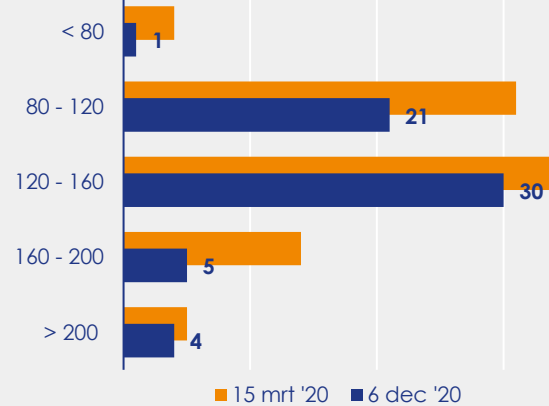

Aangemelde woningen per twee weken

Mediane vraagprijs per m² van de aangemelde woningen

Beschikbaar aanbod in aantal woningen

Beschikbaar aanbod naar vraagprijs Prijsklassen in duizenden euro's

Beschikbaar aanbod naar woningtype

Beschikbaar aanbod naar grootte Grootteklassen in m² woonoppervlakte

Onderzoeksverantwoording

Deze aanbodmonitor heeft betrekking op koopwoningen in de bestaande bouw. De monitor is tot stand gekomen met data uit het TIARA-systeem.