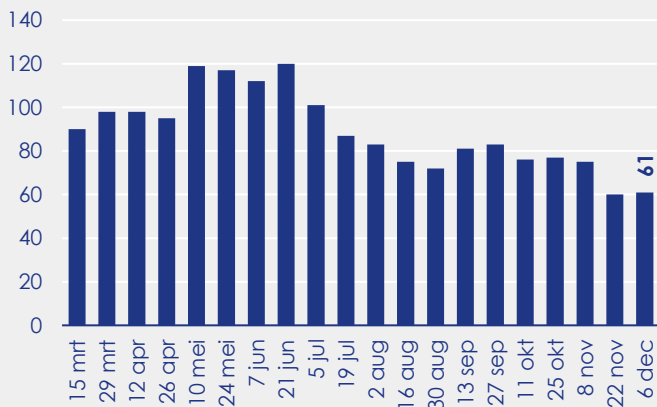

Aangemelde woningen per twee weken

Mediane vraagprijs per m² van de aangemelde woningen

Beschikbaar aanbod in aantal woningen

Beschikbaar aanbod naar vraagprijs Prijsklassen in duizenden euro's

Beschikbaar aanbod naar woningtype

Beschikbaar aanbod naar grootte Grootteklassen in m² woonoppervlakte

Onderzoeksverantwoording

Deze aanbodmonitor heeft betrekking op koopwoningen in de bestaande bouw. De monitor is tot stand gekomen met data uit het TIARA-systeem.