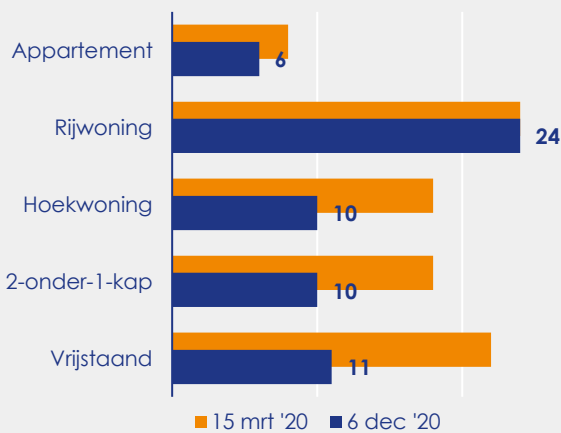

Aangemelde woningen per twee weken

Mediane vraagprijs per m² van de aangemelde woningen

Beschikbaar aanbod in aantal woningen

Beschikbaar aanbod naar vraagprijs Prijsklassen in duizenden euro's

Beschikbaar aanbod naar woningtype

Beschikbaar aanbod naar grootte Grootteklassen in m² woonoppervlakte

Onderzoeksverantwoording

Deze aanbodmonitor heeft betrekking op koopwoningen in de bestaande bouw. De monitor is tot stand gekomen met data uit het TIARA-systeem.