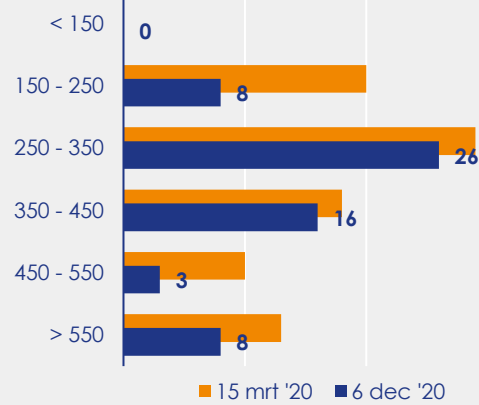

Aangemelde woningen per twee weken

Mediane vraagprijs per m² van de aangemelde woningen

Beschikbaar aanbod in aantal woningen

Beschikbaar aanbod naar vraagprijs Prijsklassen in duizenden euro's

Beschikbaar aanbod naar woningtype

Beschikbaar aanbod naar grootte Grootteklassen in m² woonoppervlakte

Onderzoeksverantwoording

Deze aanbodmonitor heeft betrekking op koopwoningen in de bestaande bouw. De monitor is tot stand gekomen met data uit het TIARA-systeem.