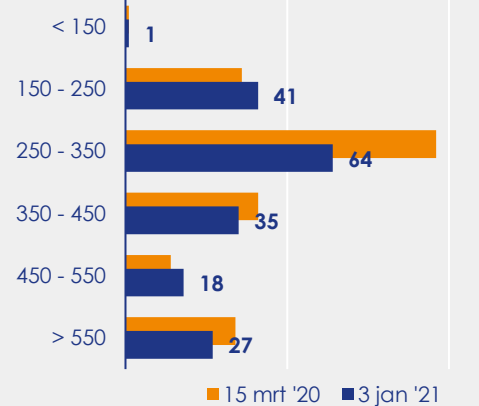

Aangemelde woningen per twee weken

Mediane vraagprijs per m² van de aangemelde woningen

Beschikbaar aanbod in aantal woningen

Beschikbaar aanbod naar vraagprijs Prijsklassen in duizenden euro's

Beschikbaar aanbod naar woningtype

Beschikbaar aanbod naar grootte Grootteklassen in m² woonoppervlakte

Onderzoeksverantwoording

Deze aanbodmonitor heeft betrekking op koopwoningen in de bestaande bouw. De monitor is tot stand gekomen met data uit het TIARA-systeem.