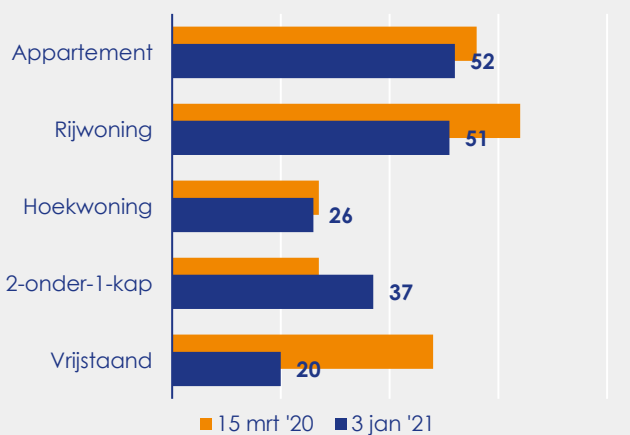

Aangemelde woningen per twee weken

Mediane vraagprijs per m² van de aangemelde woningen

Beschikbaar aanbod in aantal woningen

Beschikbaar aanbod naar vraagprijs Prijsklassen in duizenden euro's

Beschikbaar aanbod naar woningtype

Beschikbaar aanbod naar grootte Grootteklassen in m² woonoppervlakte

Onderzoeksverantwoording

Deze aanbodmonitor heeft betrekking op koopwoningen in de bestaande bouw. De monitor is tot stand gekomen met data uit het TIARA-systeem.