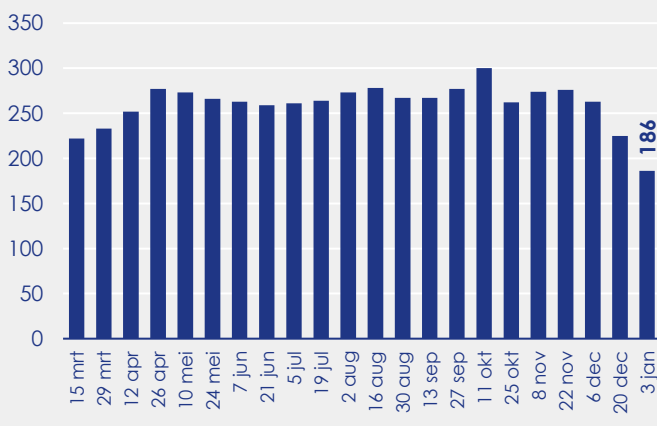

Aangemelde woningen per twee weken

Mediane vraagprijs per m² van de aangemelde woningen

Beschikbaar aanbod in aantal woningen

Beschikbaar aanbod naar vraagprijs Prijsklassen in duizenden euro's

Beschikbaar aanbod naar woningtype

Beschikbaar aanbod naar grootte Grootteklassen in m² woonoppervlakte

Onderzoeksverantwoording

Deze aanbodmonitor heeft betrekking op koopwoningen in de bestaande bouw. De monitor is tot stand gekomen met data uit het TIARA-systeem.