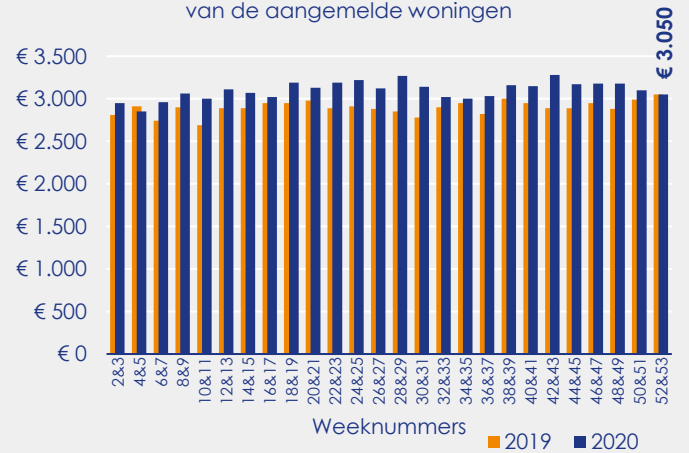

Aangemelde woningen per twee weken

Mediane vraagprijs per m² van de aangemelde woningen

Beschikbaar aanbod in aantal woningen

Beschikbaar aanbod naar vraagprijs Prijsklassen in duizenden euro's

Beschikbaar aanbod naar woningtype

Beschikbaar aanbod naar grootte Grootteklassen in m² woonoppervlakte

Onderzoeksverantwoording

Deze aanbodmonitor heeft betrekking op koopwoningen in de bestaande bouw. De monitor is tot stand gekomen met data uit het TIARA-systeem.