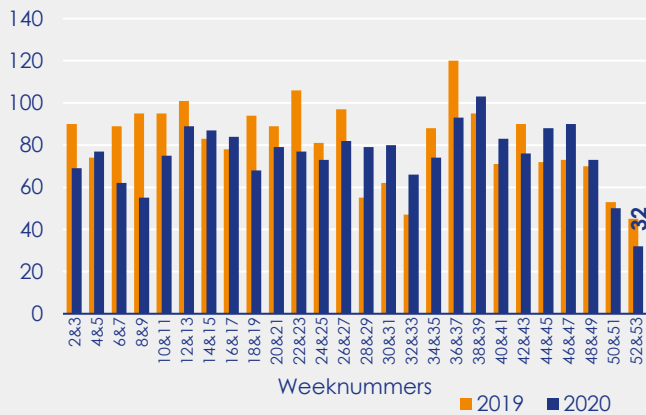

Aangemelde woningen per twee weken

Mediane vraagprijs per m² van de aangemelde woningen

Beschikbaar aanbod in aantal woningen

Beschikbaar aanbod naar vraagprijs Prijsklassen in duizenden euro's

Beschikbaar aanbod naar woningtype

Beschikbaar aanbod naar grootte Grootteklassen in m² woonoppervlakte

Onderzoeksverantwoording

Deze aanbodmonitor heeft betrekking op koopwoningen in de bestaande bouw. De monitor is tot stand gekomen met data uit het TIARA-systeem.