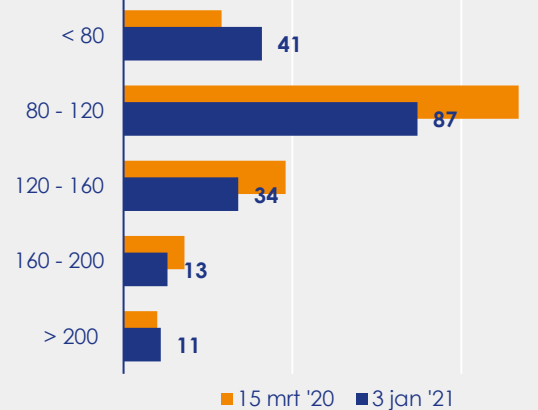

Aangemelde woningen per twee weken

Mediane vraagprijs per m² van de aangemelde woningen

Beschikbaar aanbod in aantal woningen

Beschikbaar aanbod naar vraagprijs Prijsklassen in duizenden euro's

Beschikbaar aanbod naar woningtype

Beschikbaar aanbod naar grootte Grootteklassen in m² woonoppervlakte

Onderzoeksverantwoording

Deze aanbodmonitor heeft betrekking op koopwoningen in de bestaande bouw. De monitor is tot stand gekomen met data uit het TIARA-systeem.