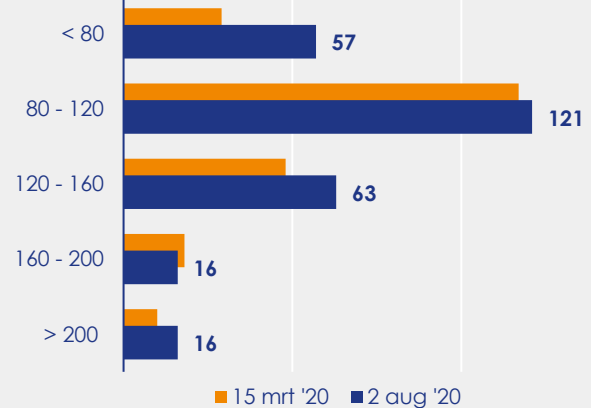

Aangemelde woningen per twee weken

Mediane vraagprijs per m² van de aangemelde woningen

Beschikbaar aanbod in aantal woningen

Beschikbaar aanbod naar vraagprijs Prijsklassen in duizenden euro's

Beschikbaar aanbod naar woningtype

Beschikbaar aanbod naar grootte Grootteklassen in m² woonoppervlakte

Onderzoeksverantwoording

Deze aanbodmonitor heeft betrekking op koopwoningen in de bestaande bouw. De monitor is tot stand gekomen met data uit het TIARA-systeem.