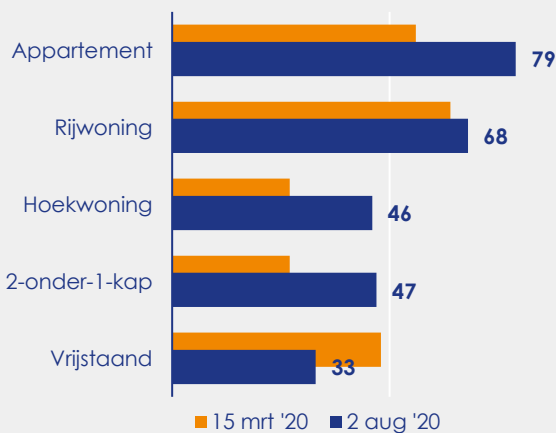

Aangemelde woningen per twee weken

Mediane vraagprijs per m² van de aangemelde woningen

Beschikbaar aanbod in aantal woningen

Beschikbaar aanbod naar vraagprijs Prijsklassen in duizenden euro's

Beschikbaar aanbod naar woningtype

Beschikbaar aanbod naar grootte Grootteklassen in m² woonoppervlakte

Onderzoeksverantwoording

Deze aanbodmonitor heeft betrekking op koopwoningen in de bestaande bouw. De monitor is tot stand gekomen met data uit het TIARA-systeem.