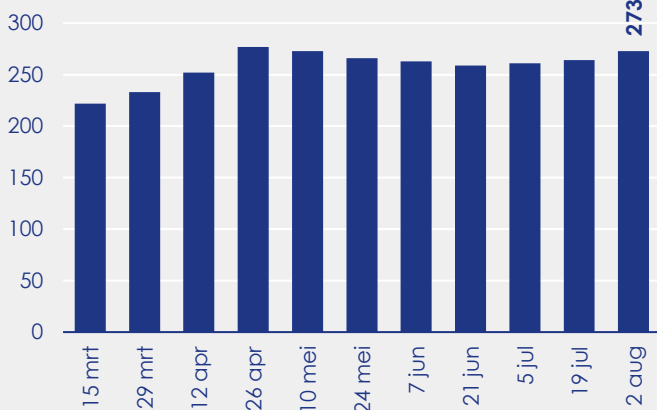

Aangemelde woningen per twee weken

Mediane vraagprijs per m² van de aangemelde woningen

Beschikbaar aanbod in aantal woningen

Beschikbaar aanbod naar vraagprijs Prijsklassen in duizenden euro's

Beschikbaar aanbod naar woningtype

Beschikbaar aanbod naar grootte Grootteklassen in m² woonoppervlakte

Onderzoeksverantwoording

Deze aanbodmonitor heeft betrekking op koopwoningen in de bestaande bouw. De monitor is tot stand gekomen met data uit het TIARA-systeem.