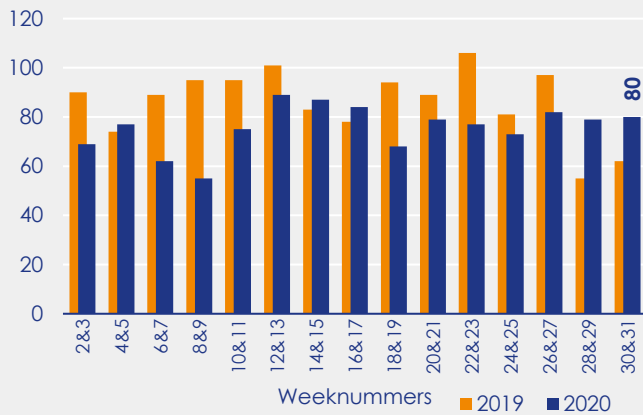

Aangemelde woningen per twee weken

Mediane vraagprijs per m² van de aangemelde woningen

Beschikbaar aanbod in aantal woningen

Beschikbaar aanbod naar vraagprijs Prijsklassen in duizenden euro's

Beschikbaar aanbod naar woningtype

Beschikbaar aanbod naar grootte Grootteklassen in m² woonoppervlakte

Onderzoeksverantwoording

Deze aanbodmonitor heeft betrekking op koopwoningen in de bestaande bouw. De monitor is tot stand gekomen met data uit het TIARA-systeem.