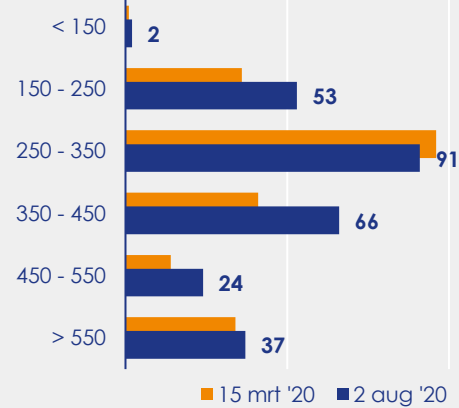

Aangemelde woningen per twee weken

Mediane vraagprijs per m² van de aangemelde woningen

Beschikbaar aanbod in aantal woningen

Beschikbaar aanbod naar vraagprijs Prijsklassen in duizenden euro's

Beschikbaar aanbod naar woningtype

Beschikbaar aanbod naar grootte Grootteklassen in m² woonoppervlakte

Onderzoeksverantwoording

Deze aanbodmonitor heeft betrekking op koopwoningen in de bestaande bouw. De monitor is tot stand gekomen met data uit het TIARA-systeem.