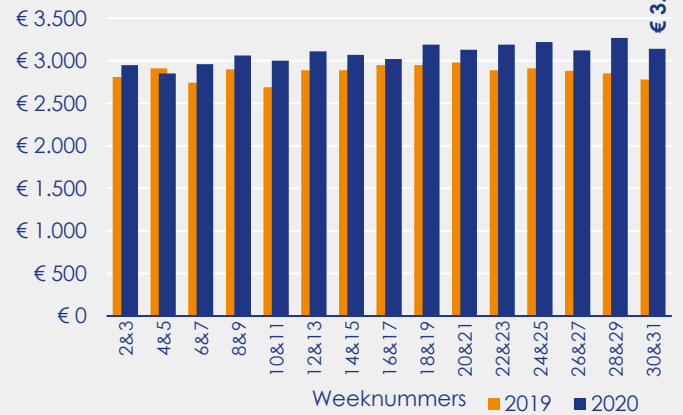

Aangemelde woningen per twee weken

Mediane vraagprijs per m² van de aangemelde woningen

Beschikbaar aanbod in aantal woningen

Beschikbaar aanbod naar vraagprijs Prijsklassen in duizenden euro's

Beschikbaar aanbod naar woningtype

Beschikbaar aanbod naar grootte Grootteklassen in m² woonoppervlakte

Onderzoeksverantwoording

Deze aanbodmonitor heeft betrekking op koopwoningen in de bestaande bouw. De monitor is tot stand gekomen met data uit het TIARA-systeem.