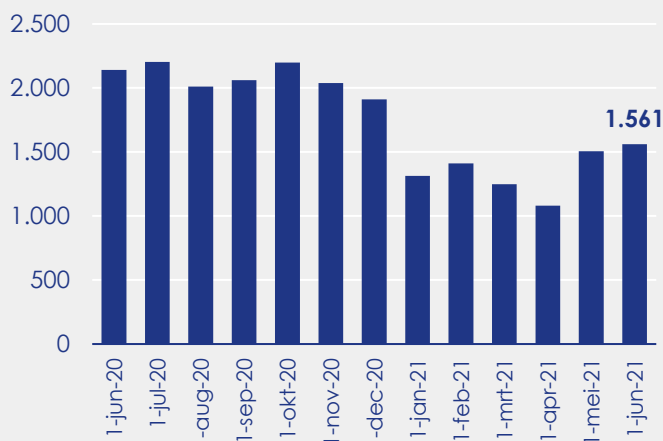

Aanmeldingen

Aantal woningen te koop gezet

**Vraagprijs per m²**

van de aanmeldingen

**Beschikbaar aanbod****Beschikbaar aanbod naar woningtype****Beschikbaar aanbod naar vraagprijs**

Prijsklassen in duizenden euro's

**Beschikbaar aanbod naar grootte**Grootteklassen in m² woonoppervlakte

Een uitgave van:

Dynamis Research & Consultancy

research@dynamis.nl

dynamis.nl

Onderzoeksverantwoording

Deze aanbodmonitor heeft betrekking op koopwoningen in de bestaande bouw. De monitor is tot stand gekomen met data uit het TIARA-systeem.