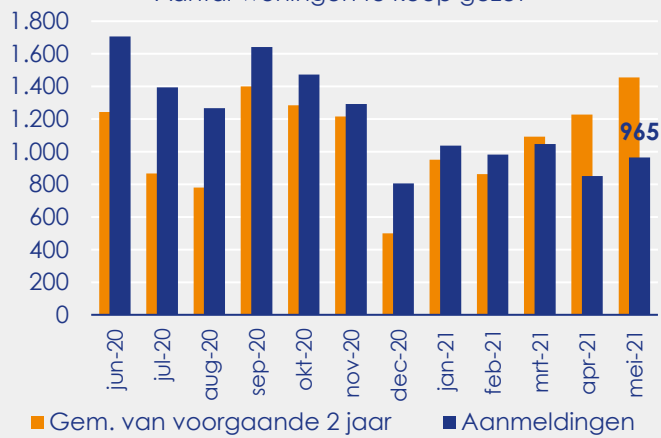

Aanmeldingen

Aantal woningen te koop gezet

**Vraagprijs per m²**

van de aanmeldingen

**Beschikbaar aanbod****Beschikbaar aanbod naar woningtype****Beschikbaar aanbod naar vraagprijs**

Prijsklassen in duizenden euro's

**Beschikbaar aanbod naar grootte**Grootteklassen in m² woonoppervlakte

Een uitgave van:

Dynamis Research & Consultancy

research@dynamis.nl

dynamis.nl

Onderzoeksverantwoording

Deze aanbodmonitor heeft betrekking op koopwoningen in de bestaande bouw. De monitor is tot stand gekomen met data uit het TIARA-systeem.