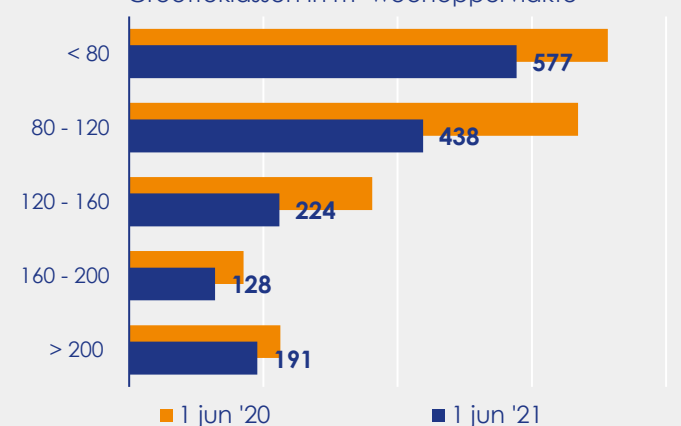

Aanmeldingen

Aantal woningen te koop gezet

**Vraagprijs per m²**

van de aanmeldingen

**Beschikbaar aanbod****Beschikbaar aanbod naar woningtype****Beschikbaar aanbod naar vraagprijs**

Prijsklassen in duizenden euro's

**Beschikbaar aanbod naar grootte**Grootteklassen in m² woonoppervlakte

Een uitgave van:

Dynamis Research & Consultancy

research@dynamis.nl

dynamis.nl

Onderzoeksverantwoording

Deze aanbodmonitor heeft betrekking op koopwoningen in de bestaande bouw. De monitor is tot stand gekomen met data uit het TIARA-systeem.