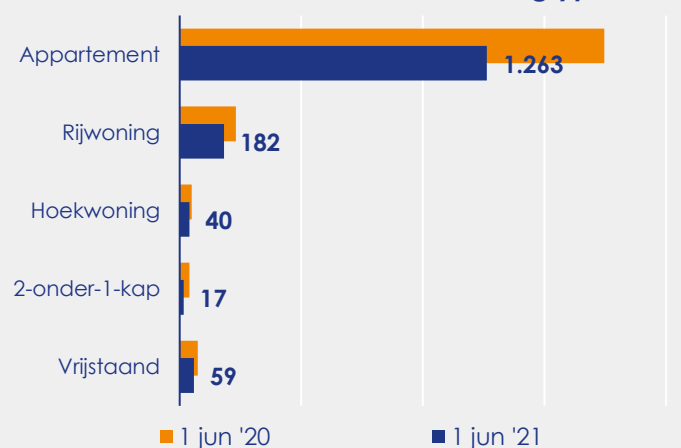

Beschikbaar aanbod naar woningtype