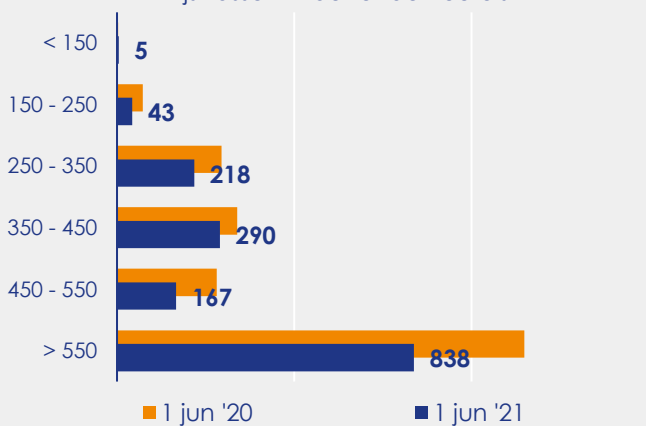

Aanmeldingen

Aantal woningen te koop gezet

**Vraagprijs per m²**

van de aanmeldingen

**Beschikbaar aanbod****Beschikbaar aanbod naar woningtype****Beschikbaar aanbod naar vraagprijs**

Prijsklassen in duizenden euro's

**Beschikbaar aanbod naar grootte**Grootteklassen in m² woonoppervlakte

Een uitgave van:

Dynamis Research & Consultancy

research@dynamis.nl

dynamis.nl

Onderzoeksverantwoording

Deze aanbodmonitor heeft betrekking op koopwoningen in de bestaande bouw. De monitor is tot stand gekomen met data uit het TIARA-systeem.