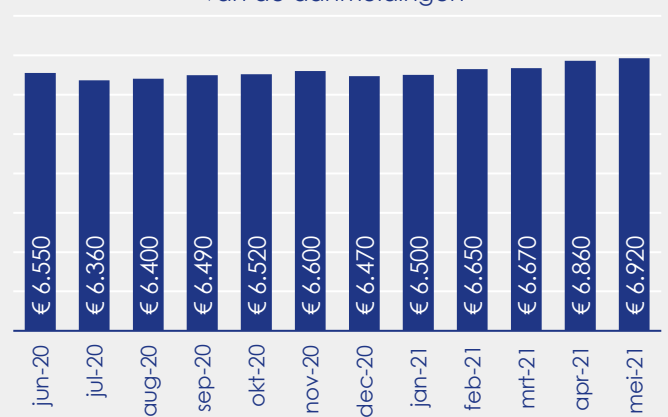

Aanmeldingen

Aantal woningen te koop gezet

**Vraagprijs per m²**

van de aanmeldingen

**Beschikbaar aanbod****Beschikbaar aanbod naar woningtype****Beschikbaar aanbod naar vraagprijs**

Prijsklassen in duizenden euro's

**Beschikbaar aanbod naar grootte**Grootteklassen in m² woonoppervlakte

Een uitgave van:

Dynamis Research & Consultancy

research@dynamis.nl

dynamis.nl

Onderzoeksverantwoording

Deze aanbodmonitor heeft betrekking op koopwoningen in de bestaande bouw. De monitor is tot stand gekomen met data uit het TIARA-systeem.