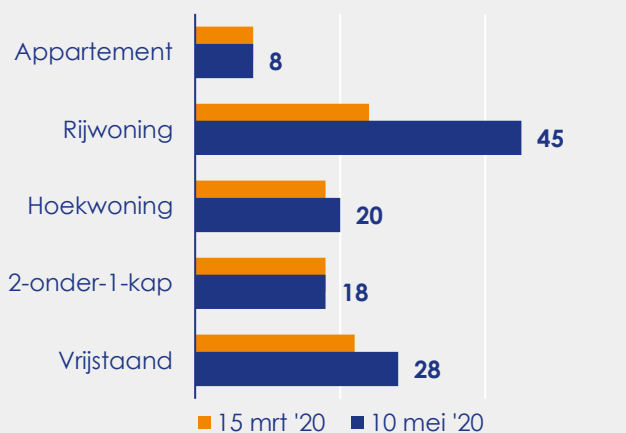

Aangemelde woningen per twee weken

Mediane vraagprijs per m² van de aangemelde woningen in euro's

Beschikbaar aanbod in aantal woningen

Beschikbaar aanbod naar vraagprijs Prijsklassen in duizenden euro's

Beschikbaar aanbod naar woningtype

Beschikbaar aanbod naar grootte Grootteklassen in m² woonoppervlakte

Onderzoeksverantwoording

Deze aanbodmonitor heeft betrekking op koopwoningen in de bestaande bouw. De monitor is tot stand gekomen met data uit het TIARA-systeem.