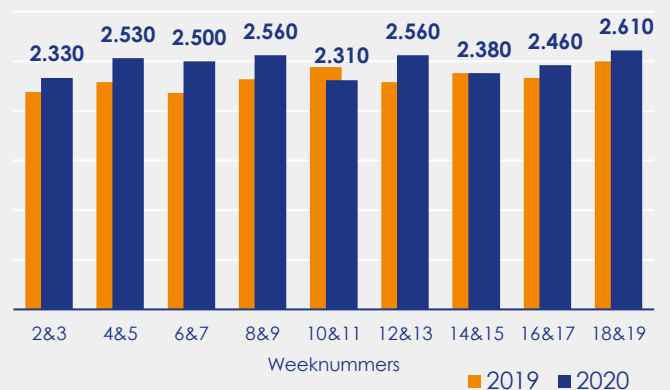

Aangemelde woningen per twee weken

Mediane vraagprijs per m² van de aangemelde woningen in euro's

Beschikbaar aanbod in aantal woningen

Beschikbaar aanbod naar vraagprijs Prijsklassen in duizenden euro's

Beschikbaar aanbod naar woningtype

Beschikbaar aanbod naar grootte Grootteklassen in m² woonoppervlakte

Onderzoeksverantwoording

Deze aanbodmonitor heeft betrekking op koopwoningen in de bestaande bouw. De monitor is tot stand gekomen met data uit het TIARA-systeem.