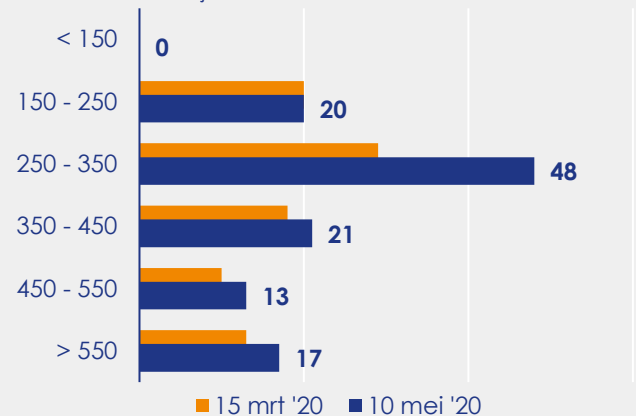

Aangemelde woningen per twee weken

Mediane vraagprijs per m² van de aangemelde woningen in euro's

Beschikbaar aanbod in aantal woningen

Beschikbaar aanbod naar vraagprijs Prijsklassen in duizenden euro's

Beschikbaar aanbod naar woningtype

Beschikbaar aanbod naar grootte Grootteklassen in m² woonoppervlakte

Onderzoeksverantwoording

Deze aanbodmonitor heeft betrekking op koopwoningen in de bestaande bouw. De monitor is tot stand gekomen met data uit het TIARA-systeem.