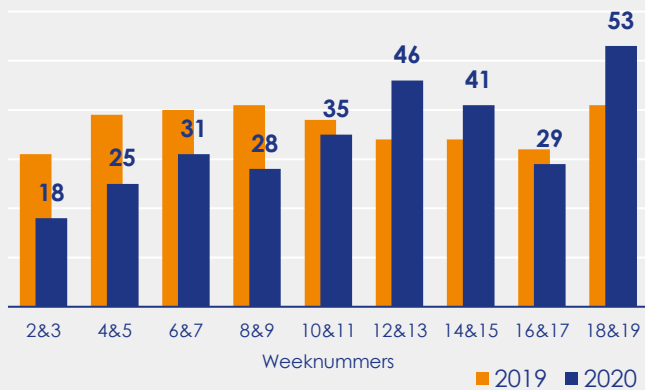

Aangemelde woningen per twee weken

Mediane vraagprijs per m² van de aangemelde woningen in euro's

Beschikbaar aanbod in aantal woningen

Beschikbaar aanbod naar vraagprijs Prijsklassen in duizenden euro's

Beschikbaar aanbod naar woningtype

Beschikbaar aanbod naar grootte Grootteklassen in m² woonoppervlakte

Onderzoeksverantwoording

Deze aanbodmonitor heeft betrekking op koopwoningen in de bestaande bouw. De monitor is tot stand gekomen met data uit het TIARA-systeem.