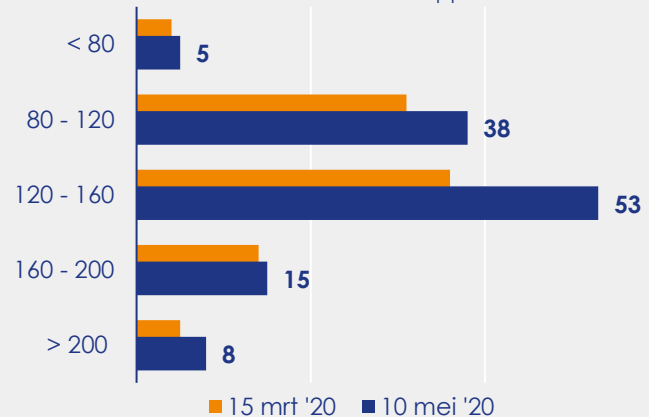

Aangemelde woningen per twee weken

Mediane vraagprijs per m² van de aangemelde woningen in euro's

Beschikbaar aanbod in aantal woningen

Beschikbaar aanbod naar vraagprijs Prijsklassen in duizenden euro's

Beschikbaar aanbod naar woningtype

Beschikbaar aanbod naar grootte Grootteklassen in m² woonoppervlakte

Onderzoeksverantwoording

Deze aanbodmonitor heeft betrekking op koopwoningen in de bestaande bouw. De monitor is tot stand gekomen met data uit het TIARA-systeem.