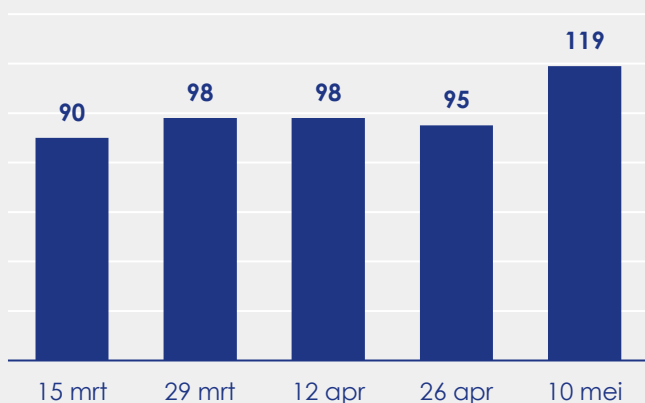

Aangemelde woningen per twee weken

Mediane vraagprijs per m² van de aangemelde woningen in euro's

Beschikbaar aanbod in aantal woningen

Beschikbaar aanbod naar vraagprijs Prijsklassen in duizenden euro's

Beschikbaar aanbod naar woningtype

Beschikbaar aanbod naar grootte Grootteklassen in m² woonoppervlakte

Onderzoeksverantwoording

Deze aanbodmonitor heeft betrekking op koopwoningen in de bestaande bouw. De monitor is tot stand gekomen met data uit het TIARA-systeem.