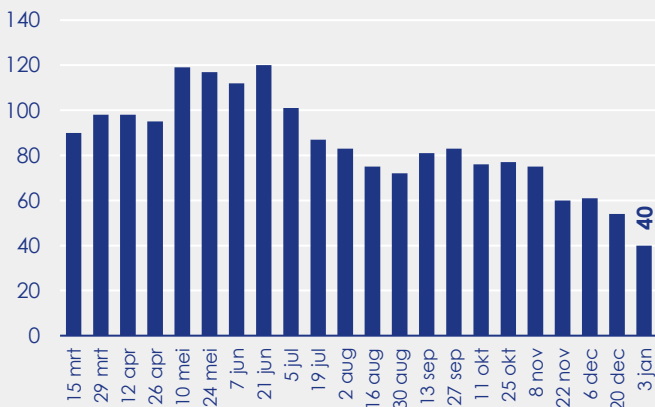

Aangemelde woningen
per twee weken

Mediane vraagprijs per m²
van de aangemelde woningen

Beschikbaar aanbod
in aantal woningen

Beschikbaar aanbod naar vraagprijs
Prijsklassen in duizenden euro's

Beschikbaar aanbod naar woningtype

Beschikbaar aanbod naar grootte
Grootteklassen in m² woonoppervlakte

Onderzoeksverantwoording

Deze aanbodmonitor heeft betrekking op koopwoningen in de bestaande bouw. De monitor is tot stand gekomen met data uit het TIARA-systeem.