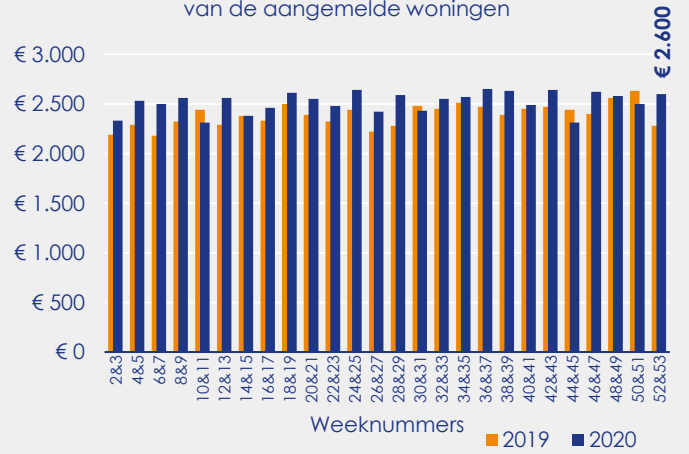

Aangemelde woningen
per twee weken

Mediane vraagprijs per m²
van de aangemelde woningen

Beschikbaar aanbod
in aantal woningen

Beschikbaar aanbod naar vraagprijs
Prijsklassen in duizenden euro's

Beschikbaar aanbod naar woningtype

Beschikbaar aanbod naar grootte
Grootteklassen in m² woonoppervlakte

Onderzoeksverantwoording

Deze aanbodmonitor heeft betrekking op koopwoningen in de bestaande bouw. De monitor is tot stand gekomen met data uit het TIARA-systeem.