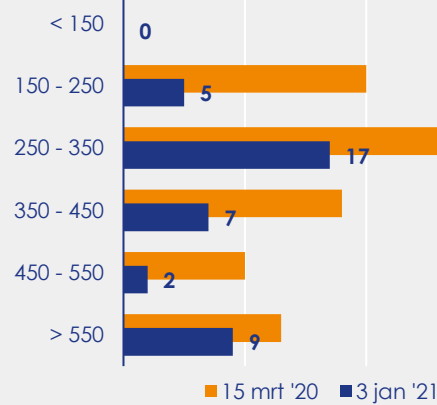

Aangemelde woningen
per twee weken

Mediane vraagprijs per m²
van de aangemelde woningen

Beschikbaar aanbod
in aantal woningen

Beschikbaar aanbod naar vraagprijs
Prijsklassen in duizenden euro's

Beschikbaar aanbod naar woningtype

Beschikbaar aanbod naar grootte
Grootteklassen in m² woonoppervlakte

Onderzoeksverantwoording

Deze aanbodmonitor heeft betrekking op koopwoningen in de bestaande bouw. De monitor is tot stand gekomen met data uit het TIARA-systeem.