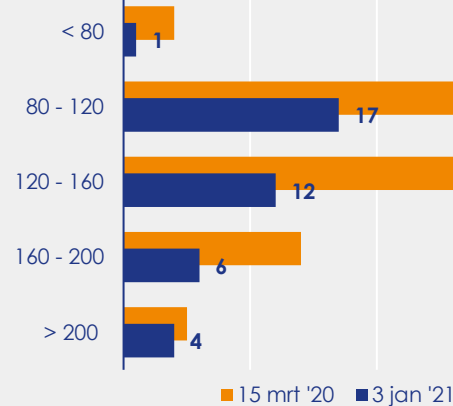

Aangemelde woningen
per twee weken

Mediane vraagprijs per m²
van de aangemelde woningen

Beschikbaar aanbod
in aantal woningen

Beschikbaar aanbod naar vraagprijs
Prijsklassen in duizenden euro's

Beschikbaar aanbod naar woningtype

Beschikbaar aanbod naar grootte
Grootteklassen in m² woonoppervlakte

Onderzoeksverantwoording

Deze aanbodmonitor heeft betrekking op koopwoningen in de bestaande bouw. De monitor is tot stand gekomen met data uit het TIARA-systeem.