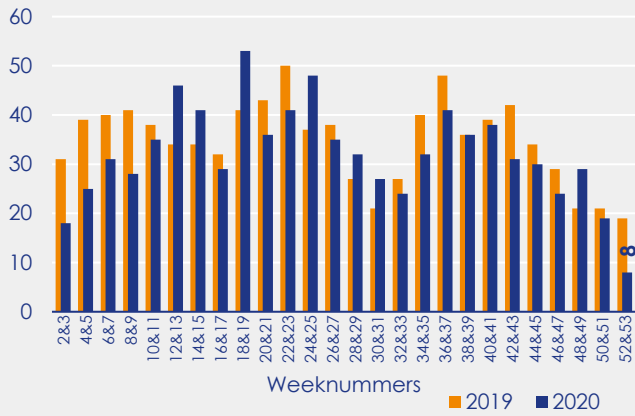

Aangemelde woningen
per twee weken

Mediane vraagprijs per m²
van de aangemelde woningen

Beschikbaar aanbod
in aantal woningen

Beschikbaar aanbod naar vraagprijs
Prijsklassen in duizenden euro's

Beschikbaar aanbod naar woningtype

Beschikbaar aanbod naar grootte
Grootteklassen in m² woonoppervlakte

Onderzoeksverantwoording

Deze aanbodmonitor heeft betrekking op koopwoningen in de bestaande bouw. De monitor is tot stand gekomen met data uit het TIARA-systeem.