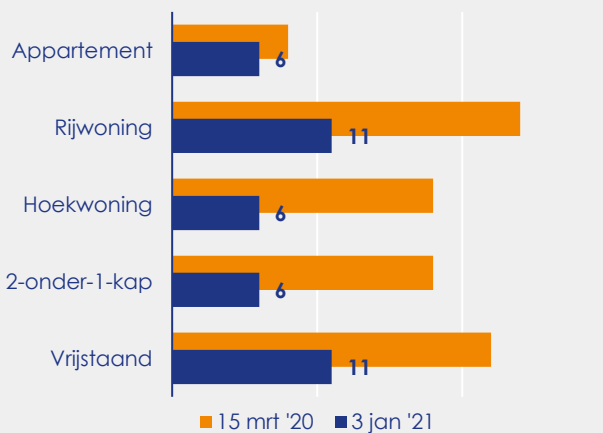

Aangemelde woningen
per twee weken

Mediane vraagprijs per m²
van de aangemelde woningen

Beschikbaar aanbod
in aantal woningen

Beschikbaar aanbod naar vraagprijs
Prijsklassen in duizenden euro's

Beschikbaar aanbod naar woningtype

Beschikbaar aanbod naar grootte
Grootteklassen in m² woonoppervlakte

Onderzoeksverantwoording

Deze aanbodmonitor heeft betrekking op koopwoningen in de bestaande bouw. De monitor is tot stand gekomen met data uit het TIARA-systeem.