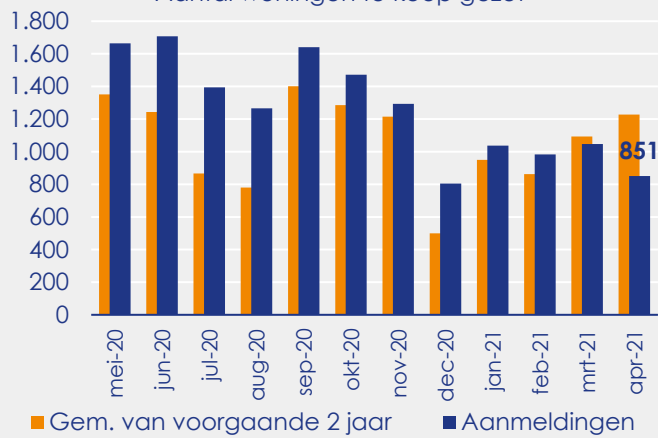

Aanmeldingen

Aantal woningen te koop gezet

Vraagprijs per m²

van de aanmeldingen

Beschikbaar aanbod

Beschikbaar aanbod naar woningtype

Beschikbaar aanbod naar vraagprijs

Prijsklassen in duizenden euro's

Beschikbaar aanbod naar grootte

Grootteklassen in m² woonoppervlakte

Onderzoeksverantwoording

Deze aanbodmonitor heeft betrekking op koopwoningen in de bestaande bouw. De monitor is tot stand gekomen met data uit het TIARA-systeem.