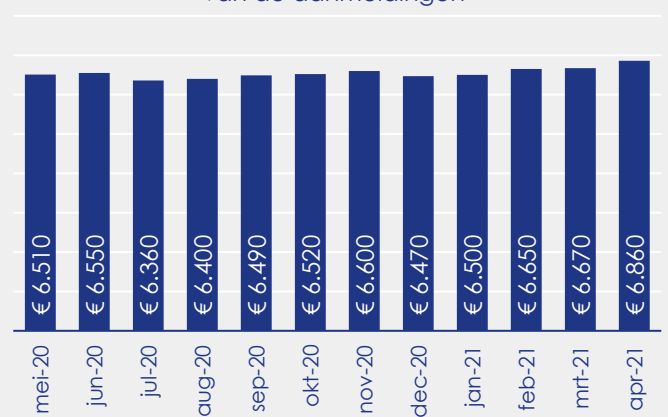

Aanmeldingen

Aantal woningen te koop gezet

Vraagprijs per m²

van de aanmeldingen

Beschikbaar aanbod

Beschikbaar aanbod naar woningtype

Beschikbaar aanbod naar vraagprijs

Prijsklassen in duizenden euro's

Beschikbaar aanbod naar grootte

Grootteklassen in m² woonoppervlakte

Onderzoeksverantwoording

Deze aanbodmonitor heeft betrekking op koopwoningen in de bestaande bouw. De monitor is tot stand gekomen met data uit het TIARA-systeem.