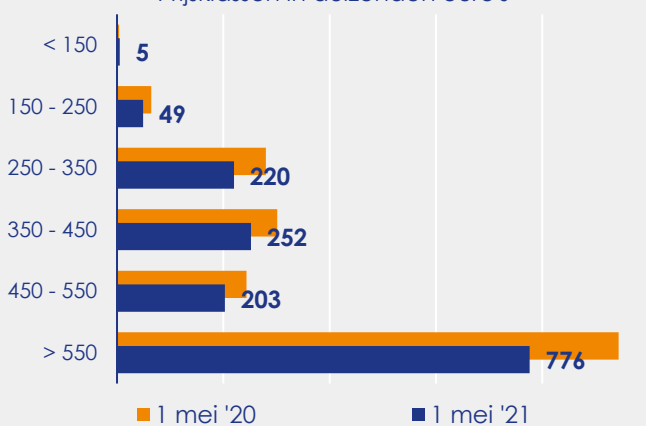

Aanmeldingen

Aantal woningen te koop gezet

Vraagprijs per m²

van de aanmeldingen

Beschikbaar aanbod

Beschikbaar aanbod naar woningtype

Beschikbaar aanbod naar vraagprijs

Prijsklassen in duizenden euro's

Beschikbaar aanbod naar grootte

Grootteklassen in m² woonoppervlakte

Onderzoeksverantwoording

Deze aanbodmonitor heeft betrekking op koopwoningen in de bestaande bouw. De monitor is tot stand gekomen met data uit het TIARA-systeem.