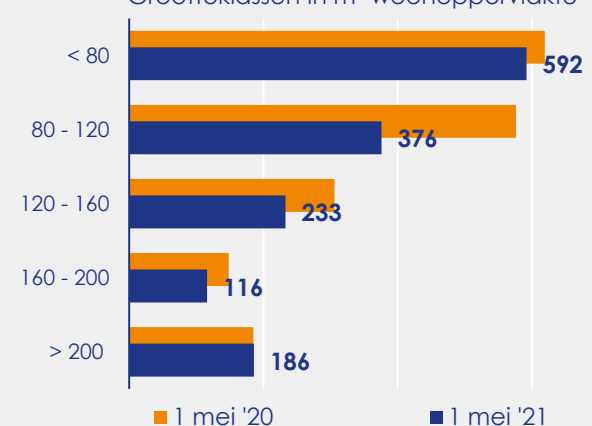

Aanmeldingen

Aantal woningen te koop gezet

Vraagprijs per m²

van de aanmeldingen

Beschikbaar aanbod

Beschikbaar aanbod naar woningtype

Beschikbaar aanbod naar vraagprijs

Prijsklassen in duizenden euro's

Beschikbaar aanbod naar grootte

Grootteklassen in m² woonoppervlakte

Onderzoeksverantwoording

Deze aanbodmonitor heeft betrekking op koopwoningen in de bestaande bouw. De monitor is tot stand gekomen met data uit het TIARA-systeem.