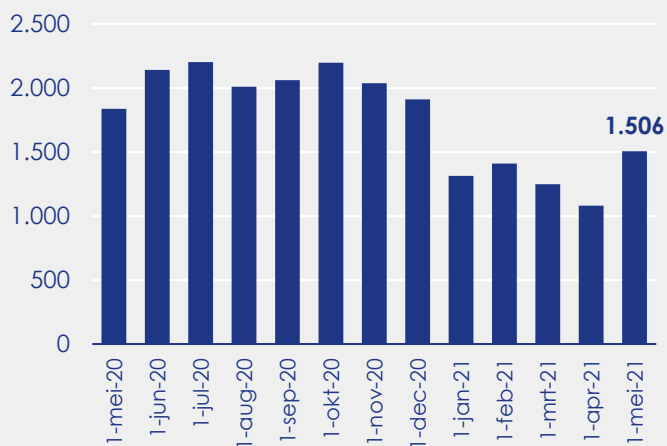

Aanmeldingen

Aantal woningen te koop gezet

Vraagprijs per m²

van de aanmeldingen

Beschikbaar aanbod

Beschikbaar aanbod naar woningtype

Beschikbaar aanbod naar vraagprijs

Prijsklassen in duizenden euro's

Beschikbaar aanbod naar grootte

Grootteklassen in m² woonoppervlakte

Onderzoeksverantwoording

Deze aanbodmonitor heeft betrekking op koopwoningen in de bestaande bouw. De monitor is tot stand gekomen met data uit het TIARA-systeem.