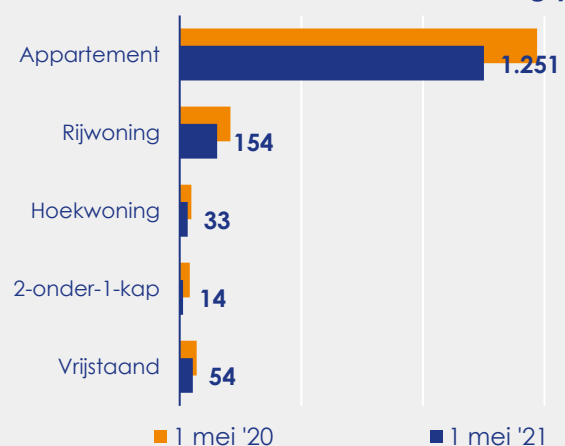

Aanmeldingen

Aantal woningen te koop gezet

Vraagprijs per m²

van de aanmeldingen

Beschikbaar aanbod

Beschikbaar aanbod naar woningtype

Beschikbaar aanbod naar vraagprijs

Prijsklassen in duizenden euro's

Beschikbaar aanbod naar grootte

Grootteklassen in m² woonoppervlakte

Onderzoeksverantwoording

Deze aanbodmonitor heeft betrekking op koopwoningen in de bestaande bouw. De monitor is tot stand gekomen met data uit het TIARA-systeem.