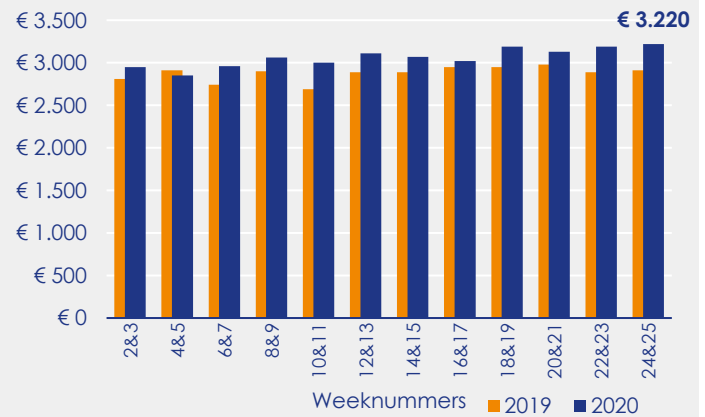

Aangemelde woningen per twee weken

Mediane vraagprijs per m² van de aangemelde woningen

Beschikbaar aanbod in aantal woningen

Beschikbaar aanbod naar vraagprijs Prijsklassen in duizenden euro's

Beschikbaar aanbod naar woningtype

Beschikbaar aanbod naar grootte Grootteklassen in m² woonoppervlakte

Onderzoeksverantwoording

Deze aanbodmonitor heeft betrekking op koopwoningen in de bestaande bouw. De monitor is tot stand gekomen met data uit het TIARA-systeem.