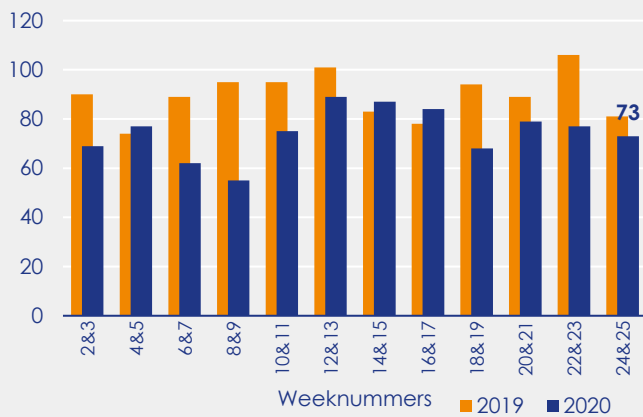

Aangemelde woningen per twee weken

Mediane vraagprijs per m² van de aangemelde woningen

Beschikbaar aanbod in aantal woningen

Beschikbaar aanbod naar vraagprijs Prijsklassen in duizenden euro's

Beschikbaar aanbod naar woningtype

Beschikbaar aanbod naar grootte Grootteklassen in m² woonoppervlakte

Onderzoeksverantwoording

Deze aanbodmonitor heeft betrekking op koopwoningen in de bestaande bouw. De monitor is tot stand gekomen met data uit het TIARA-systeem.