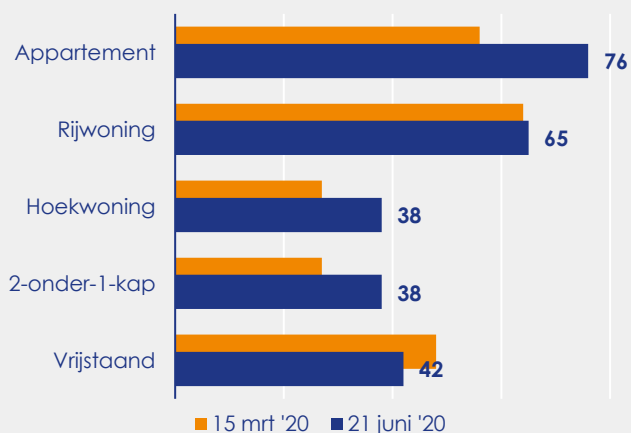

Aangemelde woningen per twee weken

Mediane vraagprijs per m² van de aangemelde woningen

Beschikbaar aanbod in aantal woningen

Beschikbaar aanbod naar vraagprijs Prijsklassen in duizenden euro's

Beschikbaar aanbod naar woningtype

Beschikbaar aanbod naar grootte Grootteklassen in m² woonoppervlakte

Onderzoeksverantwoording

Deze aanbodmonitor heeft betrekking op koopwoningen in de bestaande bouw. De monitor is tot stand gekomen met data uit het TIARA-systeem.