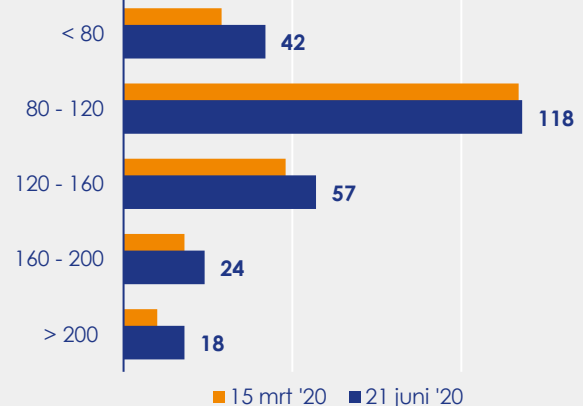

Aangemelde woningen per twee weken

Mediane vraagprijs per m² van de aangemelde woningen

Beschikbaar aanbod in aantal woningen

Beschikbaar aanbod naar vraagprijs Prijsklassen in duizenden euro's

Beschikbaar aanbod naar woningtype

Beschikbaar aanbod naar grootte Grootteklassen in m² woonoppervlakte

Onderzoeksverantwoording

Deze aanbodmonitor heeft betrekking op koopwoningen in de bestaande bouw. De monitor is tot stand gekomen met data uit het TIARA-systeem.