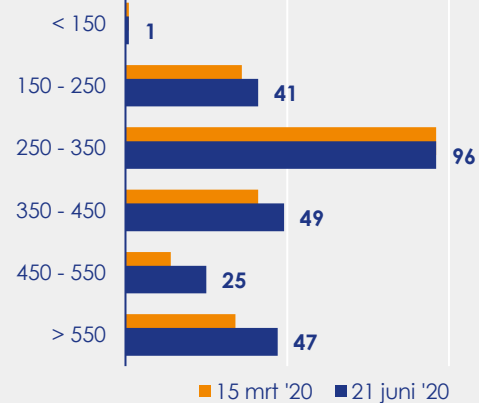

Aangemelde woningen per twee weken

Mediane vraagprijs per m² van de aangemelde woningen

Beschikbaar aanbod in aantal woningen

Beschikbaar aanbod naar vraagprijs Prijsklassen in duizenden euro's

Beschikbaar aanbod naar woningtype

Beschikbaar aanbod naar grootte Grootteklassen in m² woonoppervlakte

Onderzoeksverantwoording

Deze aanbodmonitor heeft betrekking op koopwoningen in de bestaande bouw. De monitor is tot stand gekomen met data uit het TIARA-systeem.