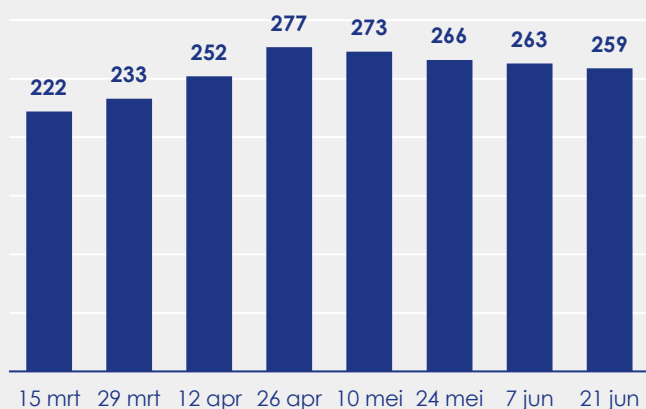

Aangemelde woningen per twee weken

Mediane vraagprijs per m² van de aangemelde woningen

Beschikbaar aanbod in aantal woningen

Beschikbaar aanbod naar vraagprijs Prijsklassen in duizenden euro's

Beschikbaar aanbod naar woningtype

Beschikbaar aanbod naar grootte Grootteklassen in m² woonoppervlakte

Onderzoeksverantwoording

Deze aanbodmonitor heeft betrekking op koopwoningen in de bestaande bouw. De monitor is tot stand gekomen met data uit het TIARA-systeem.