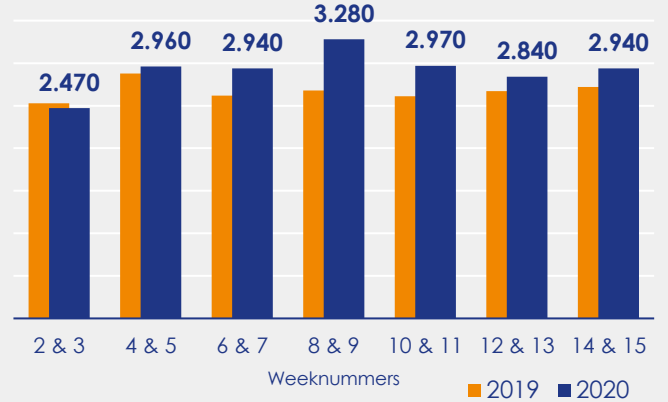

### Aangemelde woningen per twee weken

### Mediane vraagprijs per m<sup>2</sup> van de aangemelde woningen in euro's