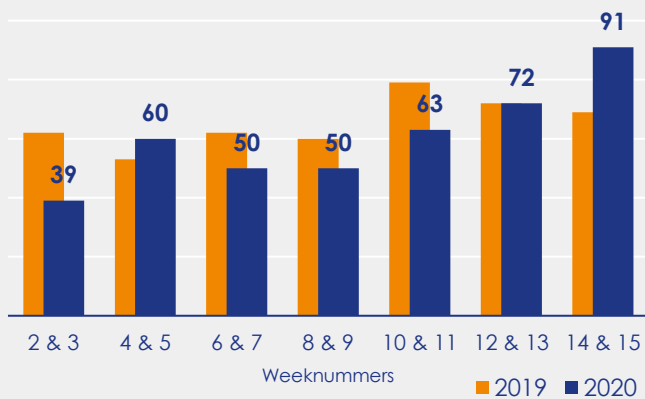

### Aangemelde woningen per twee weken

### Mediane vraagprijs per m<sup>2</sup> van de aangemelde woningen in euro's