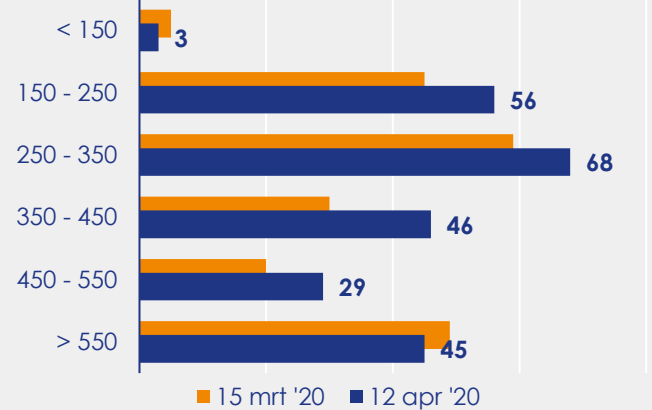

Beschikbaar aanbod naar vraagprijs Prijsklassen in duizenden euro's