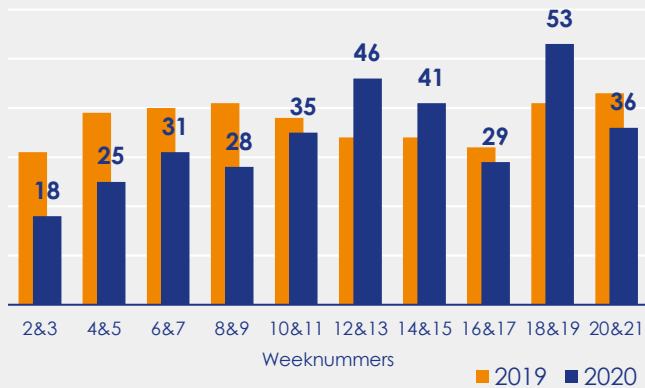

Aangemelde woningen per twee weken

Mediane vraagprijs per m² van de aangemelde woningen in euro's

Beschikbaar aanbod in aantal woningen

Beschikbaar aanbod naar vraagprijs Prijsklassen in duizenden euro's

Beschikbaar aanbod naar woningtype

Beschikbaar aanbod naar grootte Grootteklassen in m² woonoppervlakte

Onderzoeksverantwoording

Deze aanbodmonitor heeft betrekking op koopwoningen in de bestaande bouw. De monitor is tot stand gekomen met data uit het TIARA-systeem.