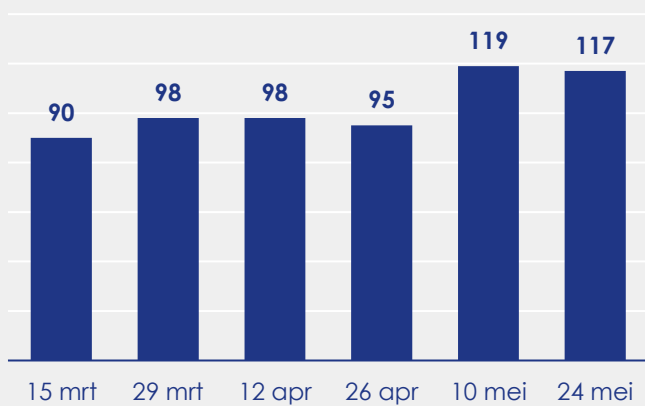

Aangemelde woningen per twee weken

Mediane vraagprijs per m² van de aangemelde woningen in euro's

Beschikbaar aanbod in aantal woningen

Beschikbaar aanbod naar vraagprijs Prijsklassen in duizenden euro's

Beschikbaar aanbod naar woningtype

Beschikbaar aanbod naar grootte Grootteklassen in m² woonoppervlakte

Onderzoeksverantwoording

Deze aanbodmonitor heeft betrekking op koopwoningen in de bestaande bouw. De monitor is tot stand gekomen met data uit het TIARA-systeem.