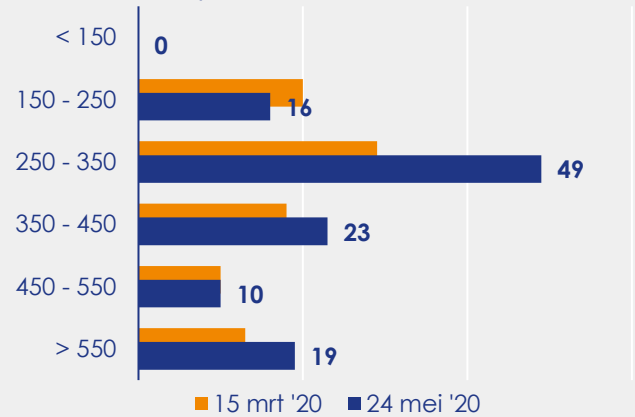

Aangemelde woningen per twee weken

Mediane vraagprijs per m² van de aangemelde woningen in euro's

Beschikbaar aanbod in aantal woningen

Beschikbaar aanbod naar vraagprijs Prijsklassen in duizenden euro's

Beschikbaar aanbod naar woningtype

Beschikbaar aanbod naar grootte Grootteklassen in m² woonoppervlakte

Onderzoeksverantwoording

Deze aanbodmonitor heeft betrekking op koopwoningen in de bestaande bouw. De monitor is tot stand gekomen met data uit het TIARA-systeem.