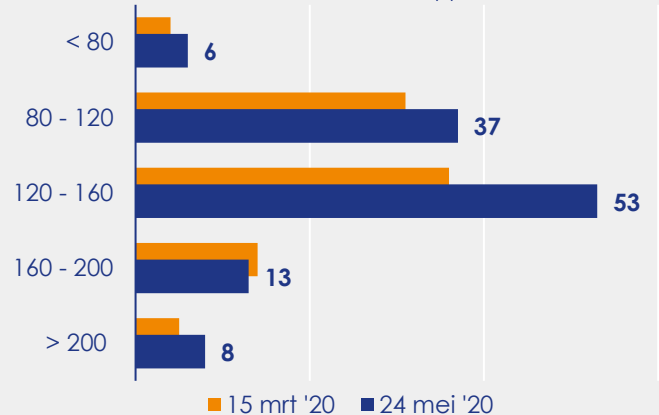

Aangemelde woningen per twee weken

Mediane vraagprijs per m² van de aangemelde woningen in euro's

Beschikbaar aanbod in aantal woningen

Beschikbaar aanbod naar vraagprijs Prijsklassen in duizenden euro's

Beschikbaar aanbod naar woningtype

Beschikbaar aanbod naar grootte Grootteklassen in m² woonoppervlakte

Onderzoeksverantwoording

Deze aanbodmonitor heeft betrekking op koopwoningen in de bestaande bouw. De monitor is tot stand gekomen met data uit het TIARA-systeem.