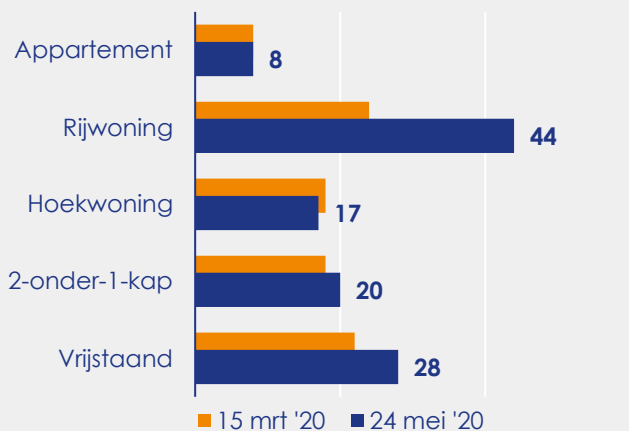

Aangemelde woningen per twee weken

Mediane vraagprijs per m² van de aangemelde woningen in euro's

Beschikbaar aanbod in aantal woningen

Beschikbaar aanbod naar vraagprijs Prijsklassen in duizenden euro's

Beschikbaar aanbod naar woningtype

Beschikbaar aanbod naar grootte Grootteklassen in m² woonoppervlakte

Onderzoeksverantwoording

Deze aanbodmonitor heeft betrekking op koopwoningen in de bestaande bouw. De monitor is tot stand gekomen met data uit het TIARA-systeem.