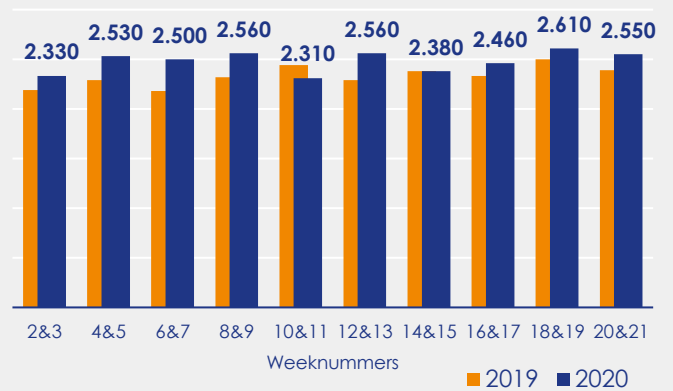

Aangemelde woningen per twee weken

Mediane vraagprijs per m² van de aangemelde woningen in euro's

Beschikbaar aanbod in aantal woningen

Beschikbaar aanbod naar vraagprijs Prijsklassen in duizenden euro's

Beschikbaar aanbod naar woningtype

Beschikbaar aanbod naar grootte Grootteklassen in m² woonoppervlakte

Onderzoeksverantwoording

Deze aanbodmonitor heeft betrekking op koopwoningen in de bestaande bouw. De monitor is tot stand gekomen met data uit het TIARA-systeem.