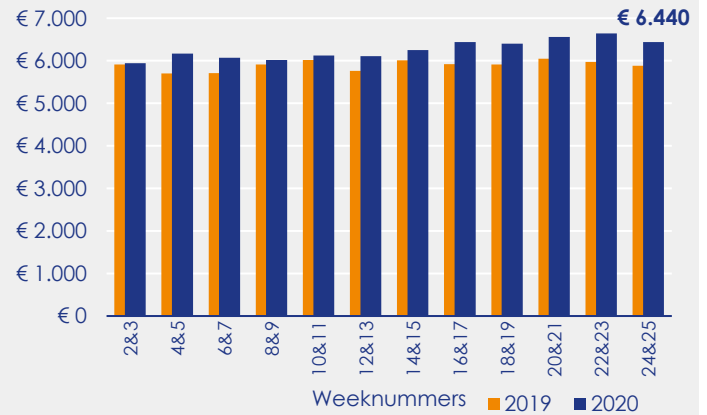

Aangemelde woningen per twee weken

Mediane vraagprijs per m² van de aangemelde woningen

Beschikbaar aanbod in aantal woningen

Beschikbaar aanbod naar vraagprijs Prijsklassen in duizenden euro's

Beschikbaar aanbod naar woningtype

Beschikbaar aanbod naar grootte Grootteklassen in m² woonoppervlakte

Onderzoeksverantwoording

Deze aanbodmonitor heeft betrekking op koopwoningen in de bestaande bouw. De monitor is tot stand gekomen met data uit het TIARA-systeem.