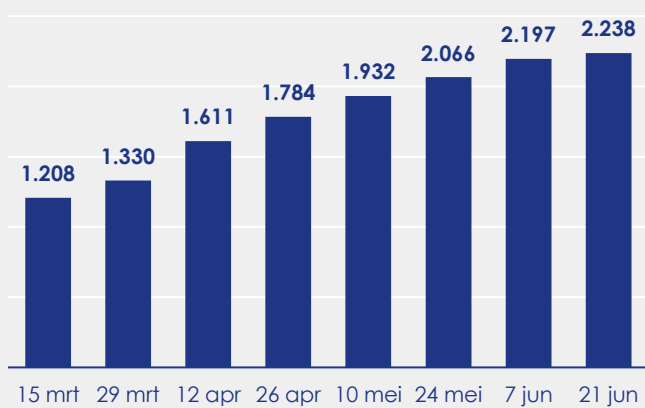

Aangemelde woningen per twee weken

Mediane vraagprijs per m² van de aangemelde woningen

Beschikbaar aanbod in aantal woningen

Beschikbaar aanbod naar vraagprijs Prijsklassen in duizenden euro's

Beschikbaar aanbod naar woningtype

Beschikbaar aanbod naar grootte Grootteklassen in m² woonoppervlakte

Onderzoeksverantwoording

Deze aanbodmonitor heeft betrekking op koopwoningen in de bestaande bouw. De monitor is tot stand gekomen met data uit het TIARA-systeem.