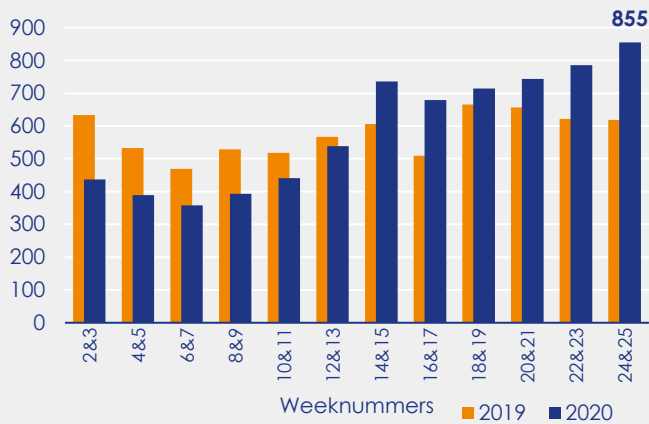

Aangemelde woningen per twee weken

Mediane vraagprijs per m² van de aangemelde woningen

Beschikbaar aanbod in aantal woningen

Beschikbaar aanbod naar vraagprijs Prijsklassen in duizenden euro's

Beschikbaar aanbod naar woningtype

Beschikbaar aanbod naar grootte Grootteklassen in m² woonoppervlakte

Onderzoeksverantwoording

Deze aanbodmonitor heeft betrekking op koopwoningen in de bestaande bouw. De monitor is tot stand gekomen met data uit het TIARA-systeem.