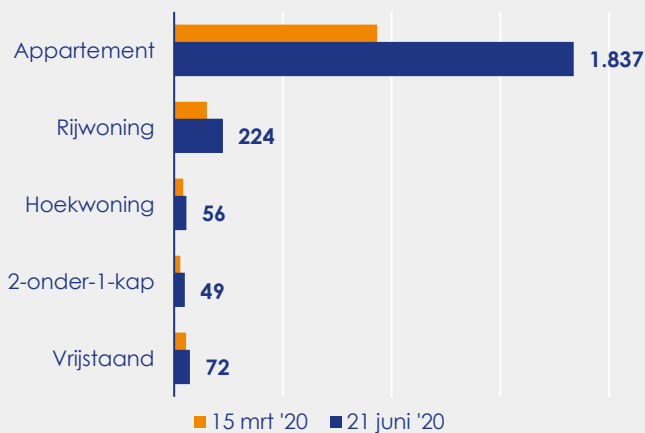

Aangemelde woningen per twee weken

Mediane vraagprijs per m² van de aangemelde woningen

Beschikbaar aanbod in aantal woningen

Beschikbaar aanbod naar vraagprijs Prijsklassen in duizenden euro's

Beschikbaar aanbod naar woningtype

Beschikbaar aanbod naar grootte Grootteklassen in m² woonoppervlakte

Onderzoeksverantwoording

Deze aanbodmonitor heeft betrekking op koopwoningen in de bestaande bouw. De monitor is tot stand gekomen met data uit het TIARA-systeem.