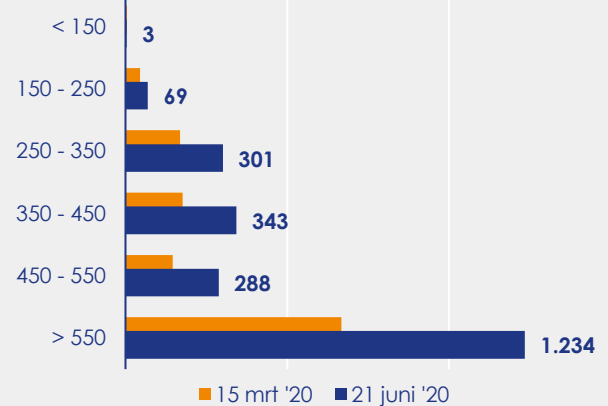

Aangemelde woningen per twee weken

Mediane vraagprijs per m² van de aangemelde woningen

Beschikbaar aanbod in aantal woningen

Beschikbaar aanbod naar vraagprijs Prijsklassen in duizenden euro's

Beschikbaar aanbod naar woningtype

Beschikbaar aanbod naar grootte Grootteklassen in m² woonoppervlakte

Onderzoeksverantwoording

Deze aanbodmonitor heeft betrekking op koopwoningen in de bestaande bouw. De monitor is tot stand gekomen met data uit het TIARA-systeem.