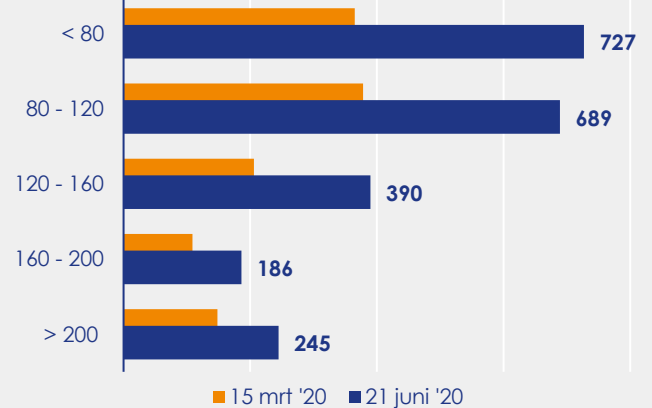

Aangemelde woningen per twee weken

Mediane vraagprijs per m² van de aangemelde woningen

Beschikbaar aanbod in aantal woningen

Beschikbaar aanbod naar vraagprijs Prijsklassen in duizenden euro's

Beschikbaar aanbod naar woningtype

Beschikbaar aanbod naar grootte Grootteklassen in m² woonoppervlakte

Onderzoeksverantwoording

Deze aanbodmonitor heeft betrekking op koopwoningen in de bestaande bouw. De monitor is tot stand gekomen met data uit het TIARA-systeem.