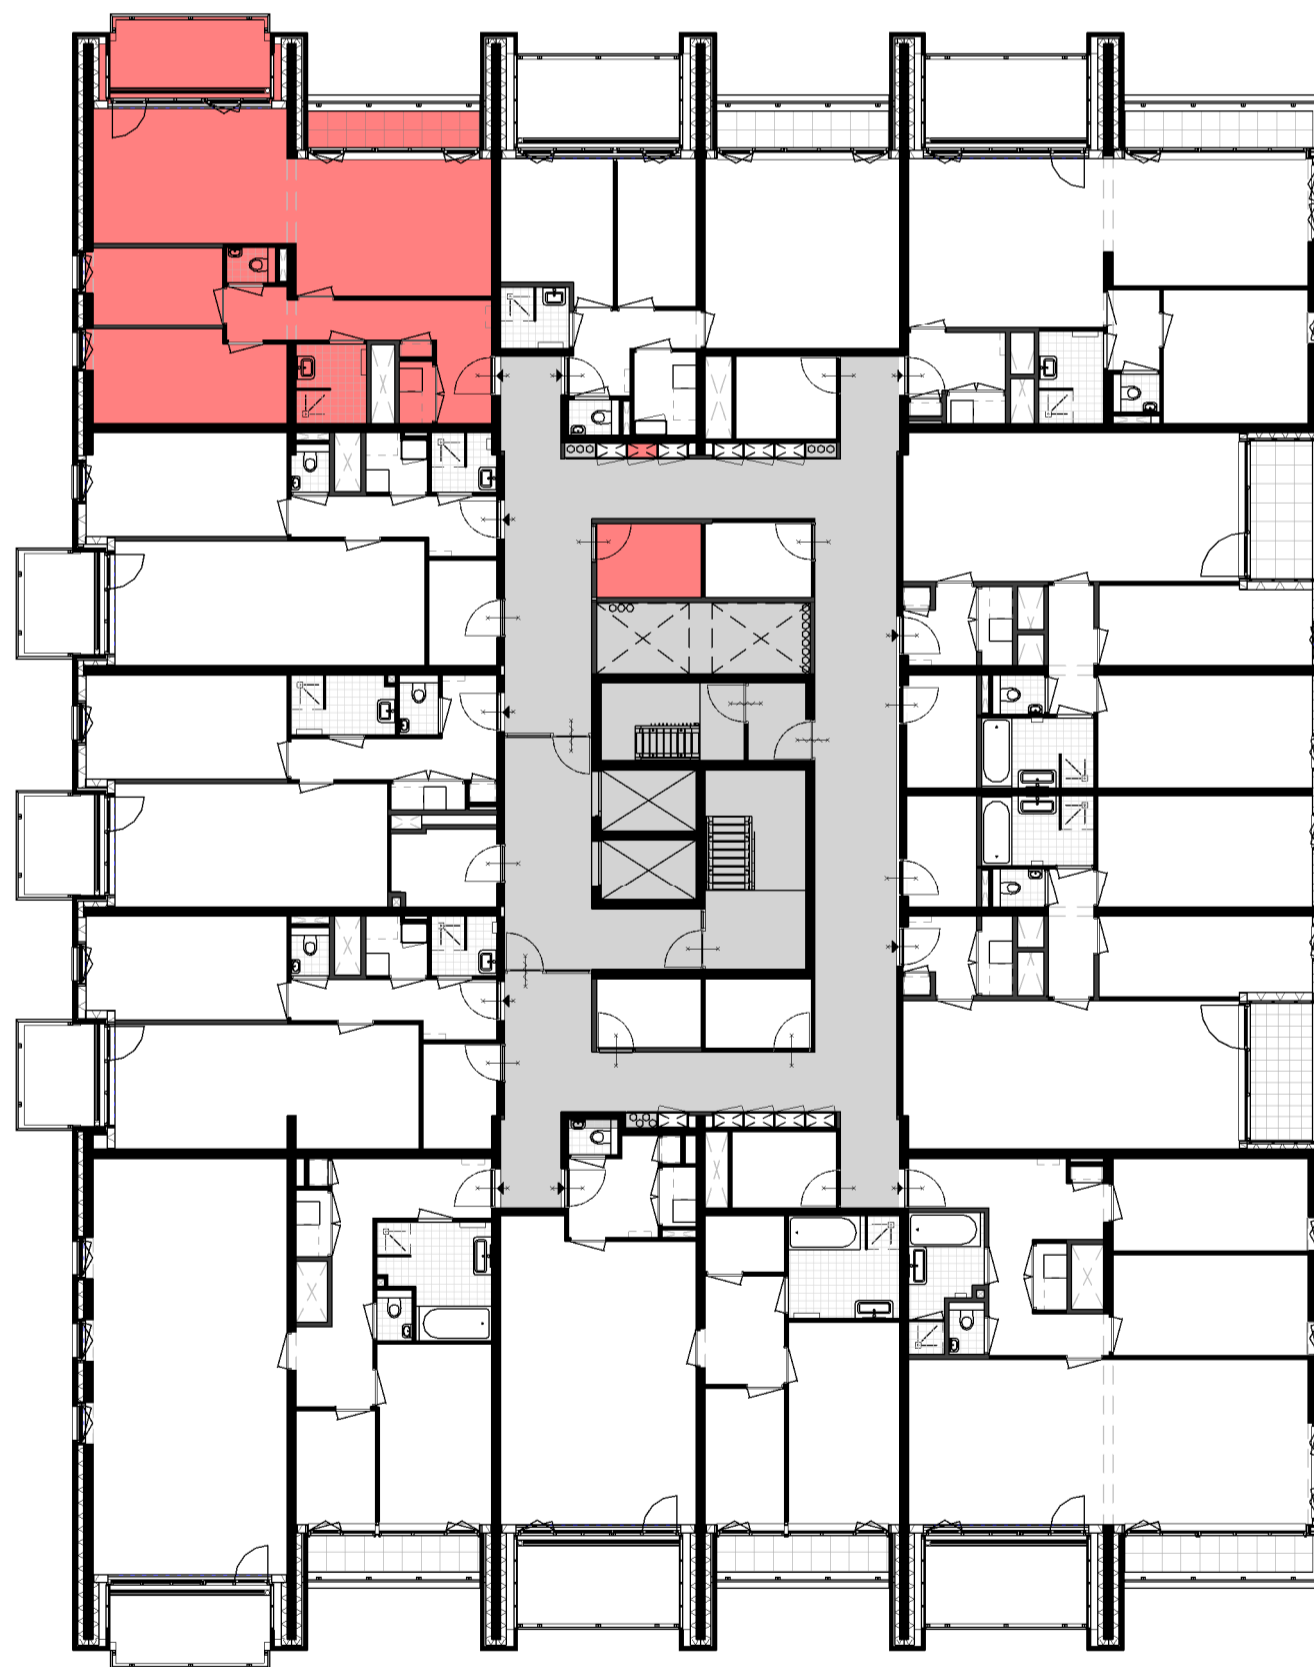

NIEUWBOUW 228 APPARTEMENTEN TE ALKMAAR

TOREN 3 - 8e VERDIEPING

BOUWNUMMER 1A3.08.88

DATUM: CONCEPT  
17-06-2024

SCHAAL: 1:50 / 1:200

VH-1A3.08.88