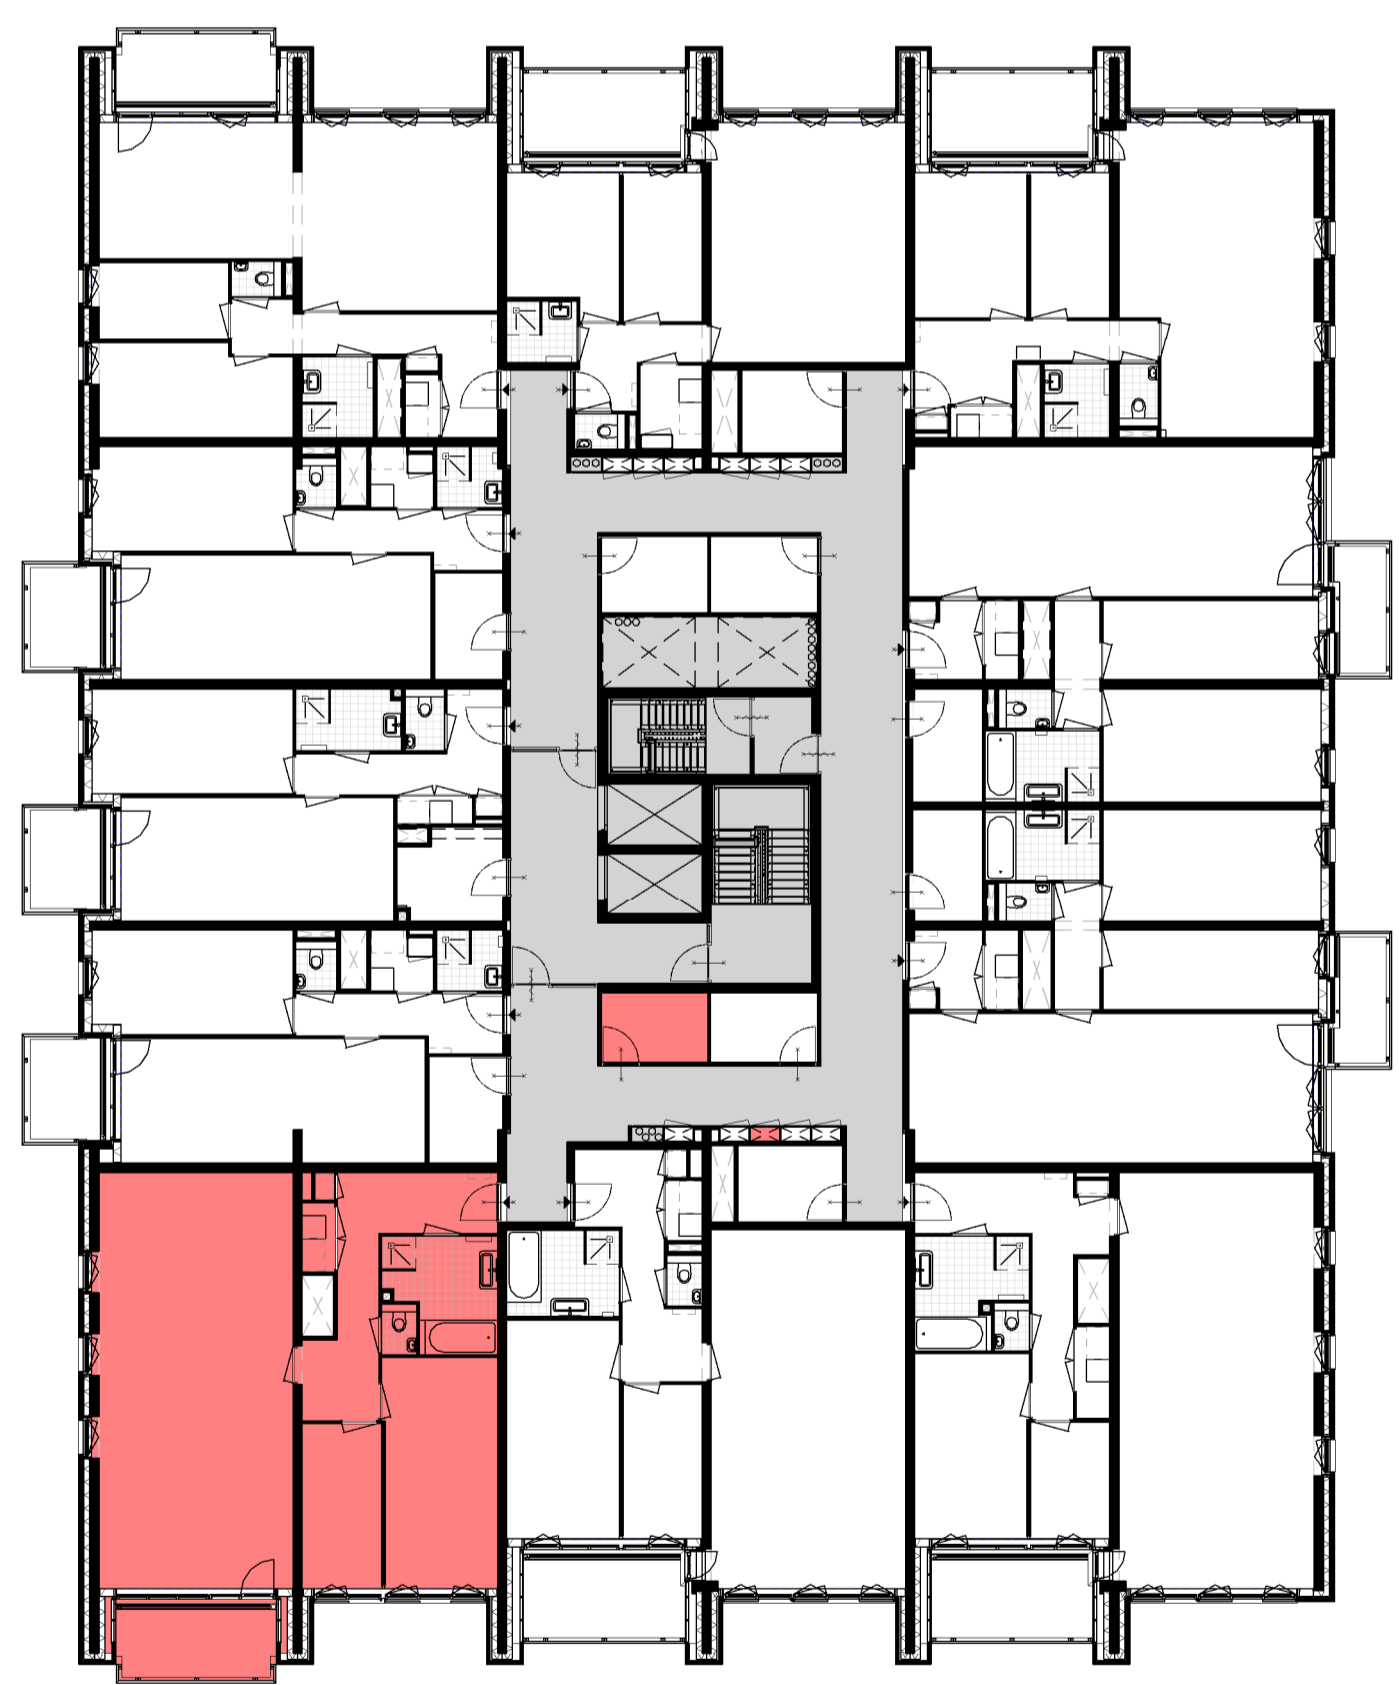

**JAAGPAD**  
*alkmaar*

NIEUWBOUW 228 APPARTEMENTEN TE ALKMAAR

TOREN 3 - 6e VERDIEPING

BOUWNUMMER 1A3.06.73

DATUM: CONCEPT  
17-06-2024

SCHAAL: 1:50 / 1:200

VH1A3.06.73