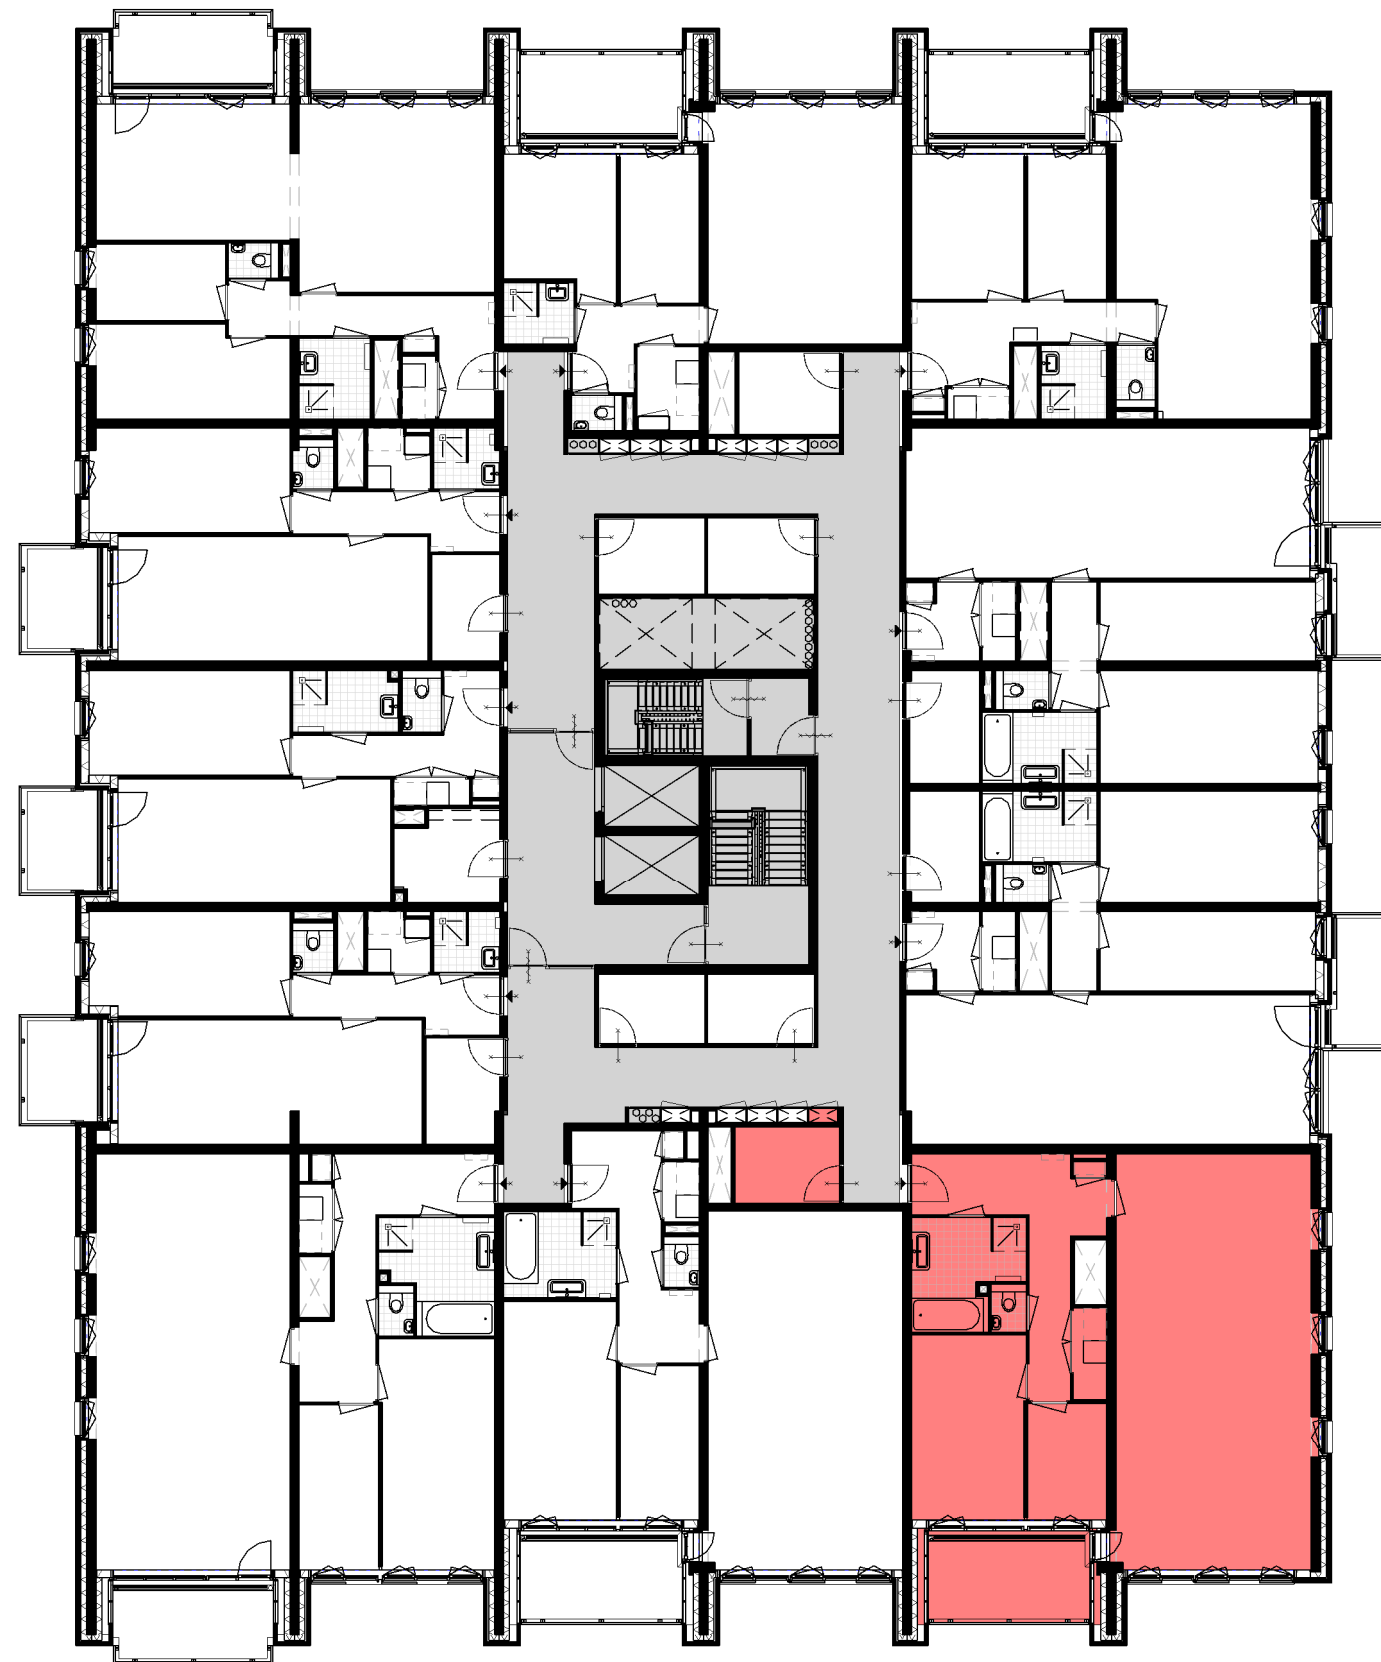

RENVOOI

- | | | | |
|--|--|--|--|
| | algemene ruimte | | centraaldoos (plafondlichtpunt) |
| | betreft bouwnummer | | bl plafondspot balkon |
| | gebouwentree / entree stallinggarage | | bl wandlichtpunt balkon |
| | entree woning | | lichtaansluitpunt badkamer |
| | wandcontactdoos horizontaal dubbel | | CAP centraal aardpunt |
| | wandcontactdoos enkel | | vereffening |
| | wandcontactdoos opbouw dubbel | | schakelaar |
| | wandcontactdoos enkel spatwaterdicht | | serieschakelaar |
| | wandcontactdoos enkel t.b.v. afzuigkap | | wisselschakelaar |
| | wandcontactdoos enkel t.b.v. koelkast | | BM rookmelder |
| | wandcontactdoos enkel t.b.v. wtw-unit | | CO2 CO2 sensor |
| | wandcontactdoos dubbel t.b.v. verdeelset | | deurbel drukker |
| | wandcontactdoos enkel t.b.v. oven | | videfoon |
| | wandcontactdoos enkel t.b.v. vaatwasser | | mechanische ventilatie afvoer/toevoer plafond |
| | wandcontactdoos enkel t.b.v. wasdroger | | mechanische ventilatie afvoer/toevoer wand/box |
| | wandcontactdoos enkel t.b.v. wasmachine | | |
| | perilex t.b.v. kooktoestel | | |
| | voeding t.b.v. elektrische radiator | | |
| | D bedraad aansluitpunt t.b.v. data | | 30/60 deur 30/60 minuten brandwerend |
| | CAI bedraad aansluitpunt t.b.v. cai | | deur zelfsluitend |
| | ISRA/AOP overnamepunt data en cai | | |
| | TH loze leiding thermostaat | | |

JAAGPAD

alkmaar

NIEUWBOUW 228 APPARTEMENTEN TE ALKMAAR

TOREN 3 - 3e VERDIEPING

BOUWNUMMER 1A3.03.38

DATUM: CONCEPT
17-06-2024

SCHAAL: 1:50 / 1:200

VH-1A3.03.38