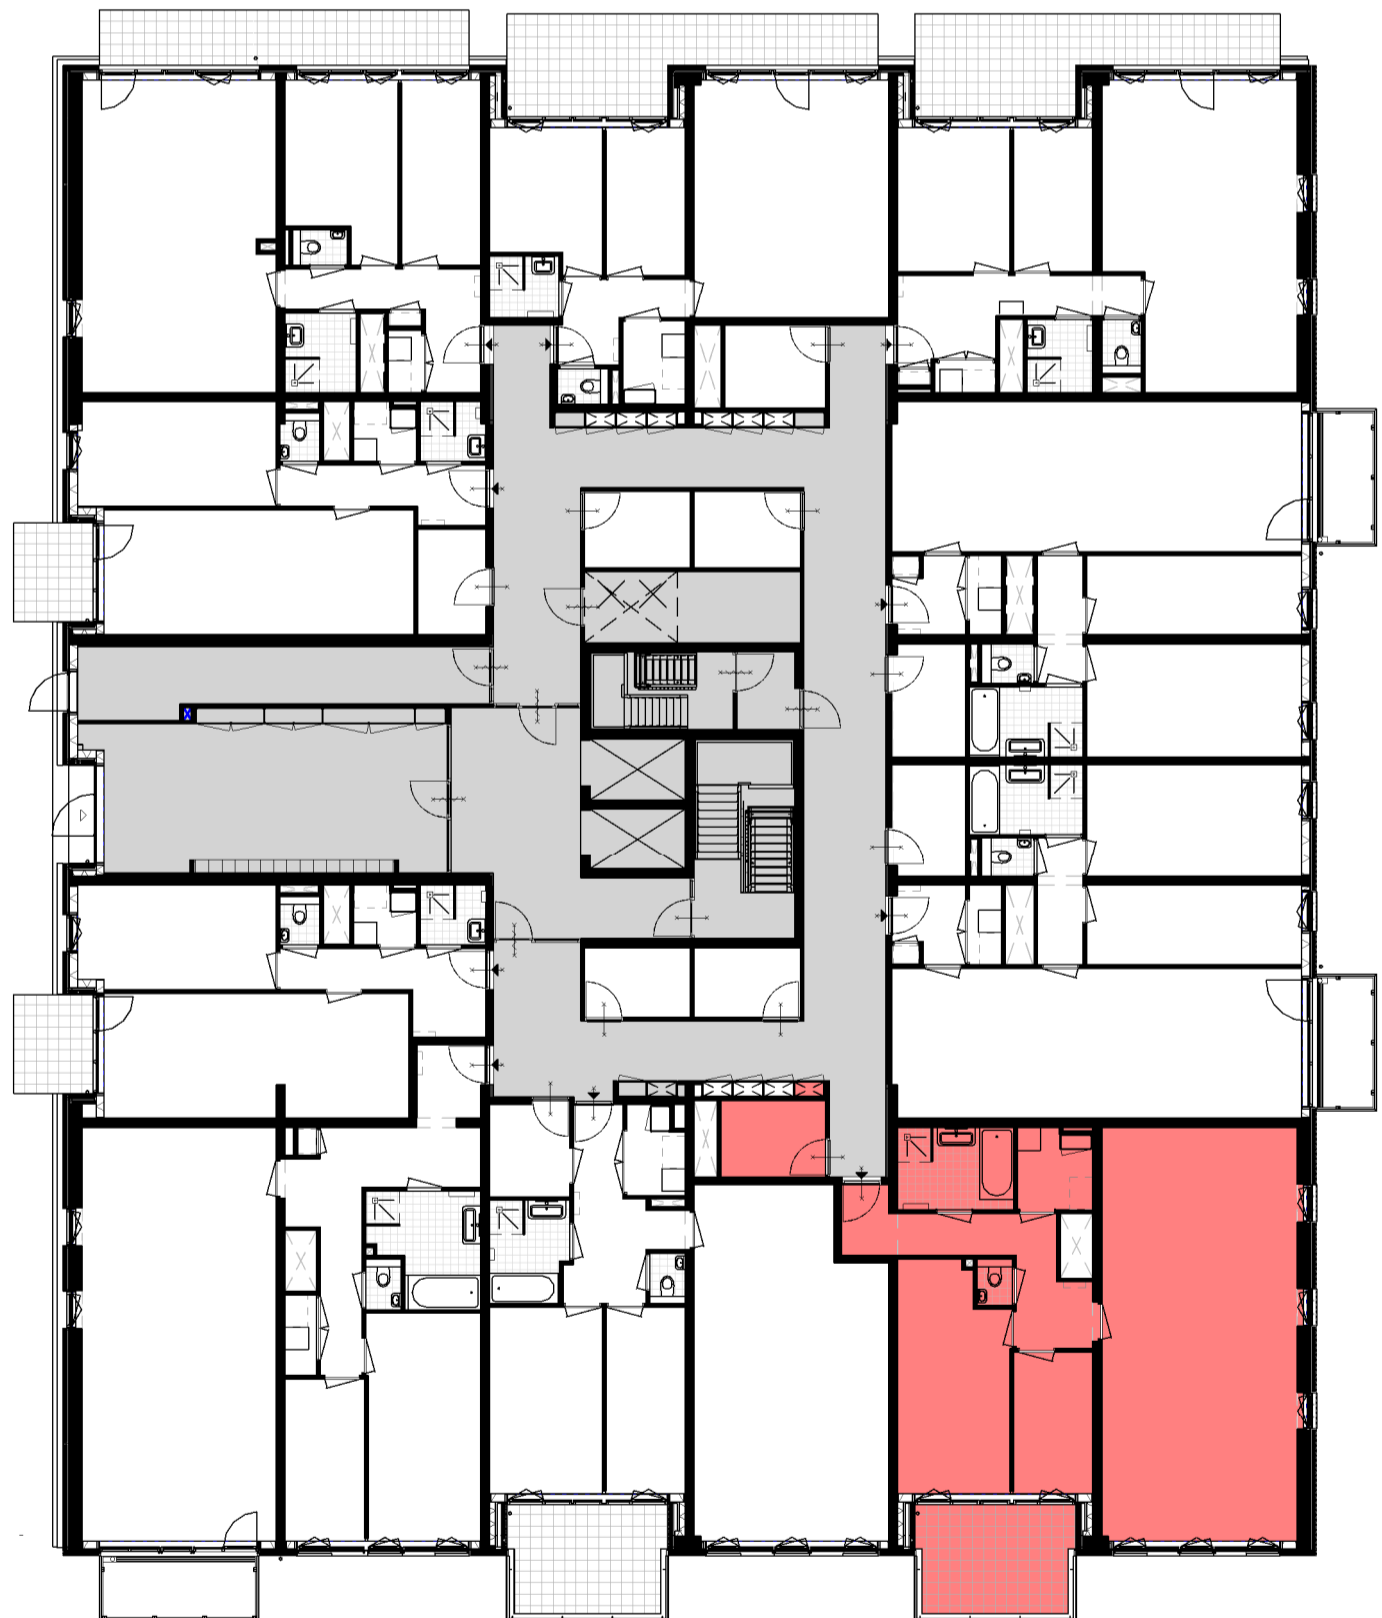

NIEUWBOUW 228 APPARTEMENTEN TE ALKMAAR

TOREN 3 - BEGANE GROND

BOUWNUMMER 1A3.00.07

DATUM: CONCEPT  
17-06-2024

SCHAAL: 1:50 / 1:200

VH-1A3.00.07