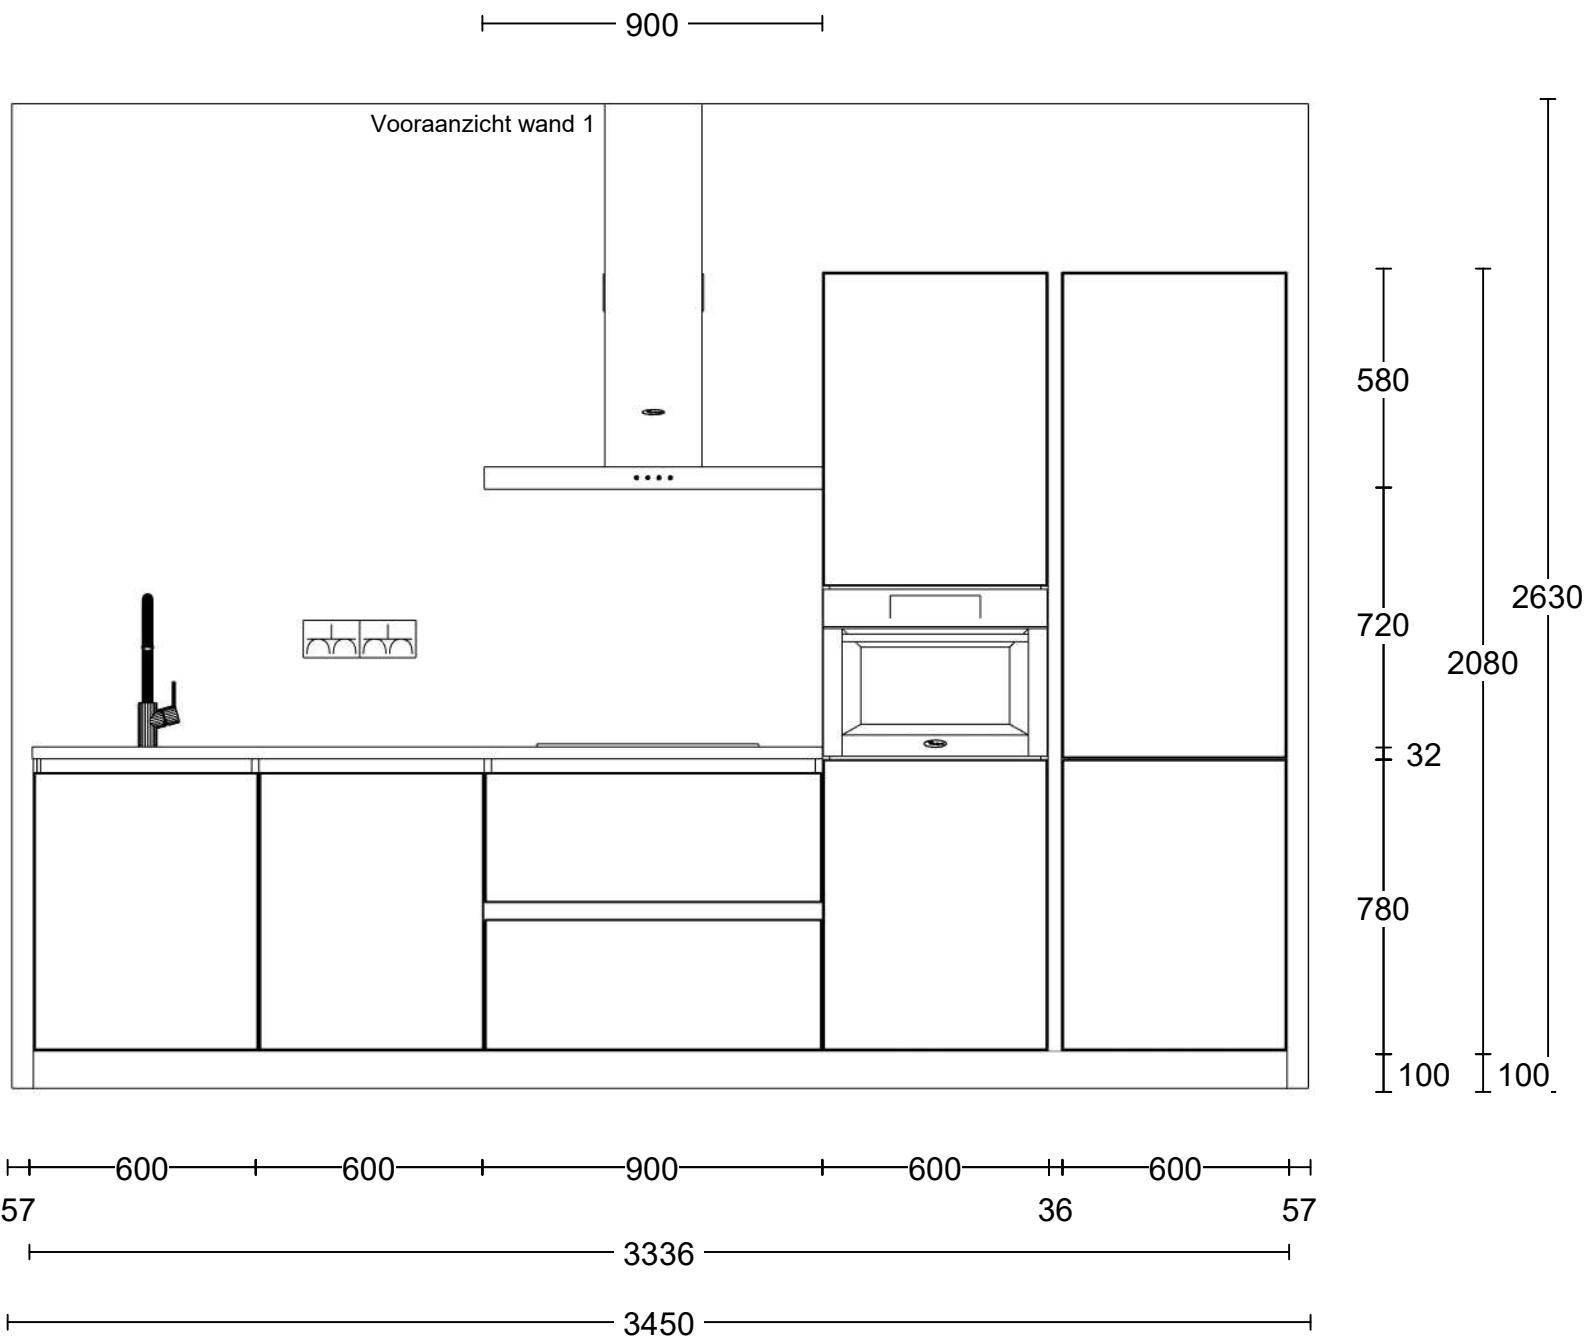

2/3

Project: Heerhugowaard - Vaanpark - 65 appartementen
Type: GM3.01
Referentie: 56468kims
Meerwerk: Aanemer

Bouwnummer: 103,104,105,114,115,116,128,129,130,142,143,144,156,157,158

Deze tekening is een schets van de werkelijkheid en is bedoeld om een redelijk overzicht te geven. Aan deze tekening kunnen geen rechten worden ontleend.