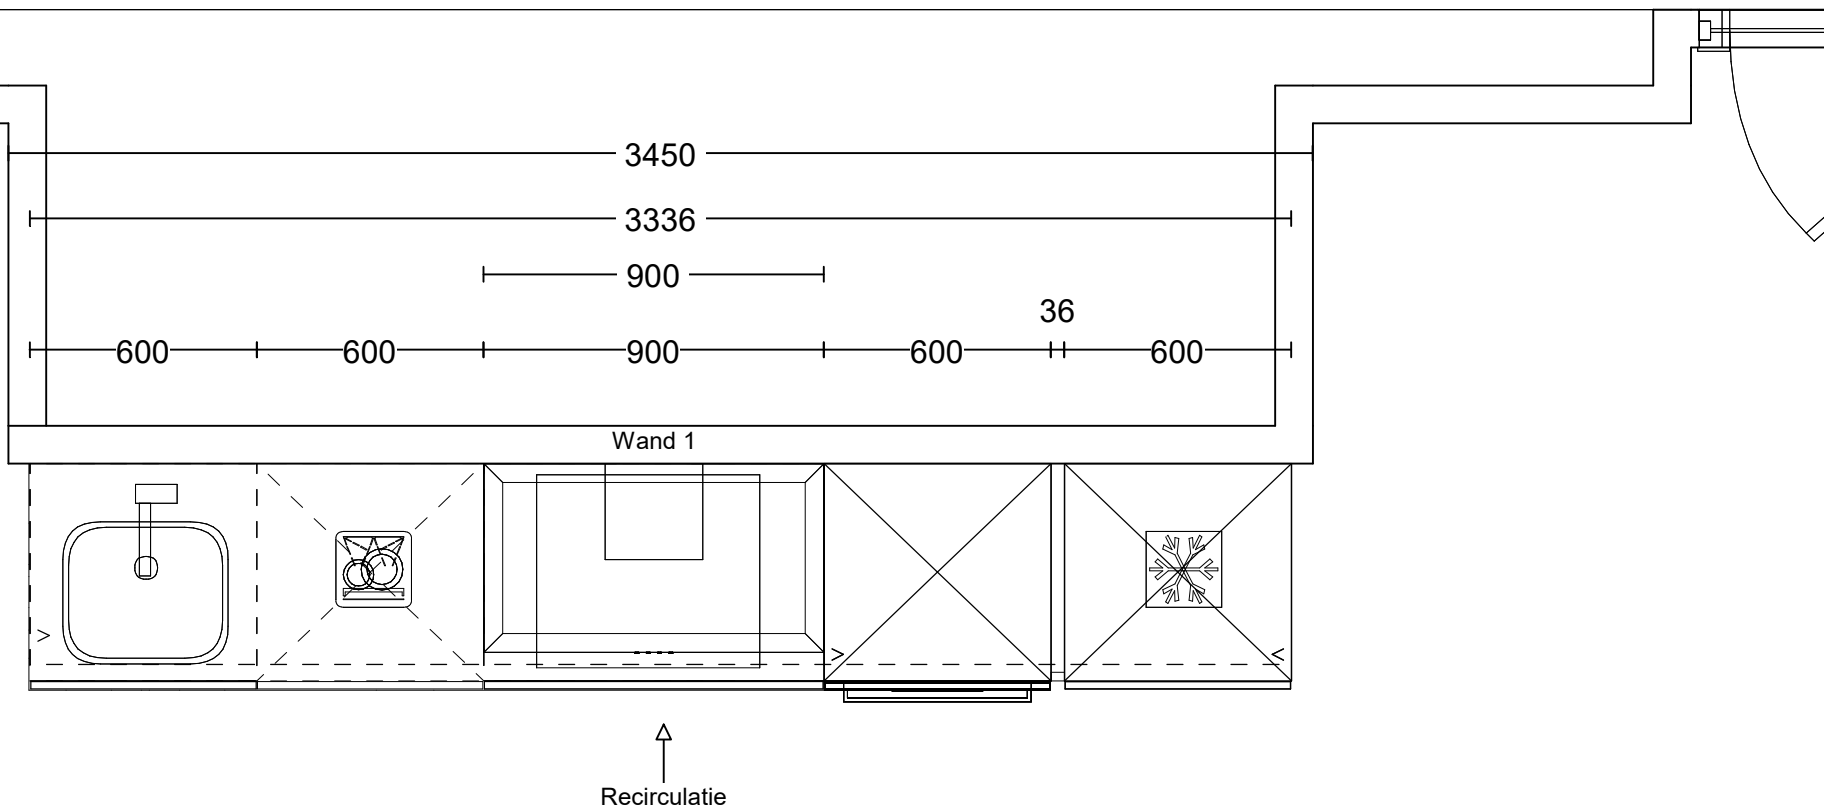

- Deze ruimte wordt verwarmd door vloerverwarming uitgezonderd de keukenzone.
- Positie MV afzuigventielen zijn volgens verkooptekeningen en zijn niet te verplaatsen.
- Positie plafondlichtpunten volgens verkooptekeningen.

Vaanpark Heerhugowaard
Bouwnummer 103 - Standaard aansluitpunten
Bijlage keukeninstallatie
Datum 01-10-2024

Project: Heerhugowaard - Vaanpark - 65 appartementen
Type: GM3.01
Referentie: 56468kims
Meerwerk: Aanemer

Bouwnummer: 103,104,105,114,115,116,128,129,130,142,143,144,156,157,158

Deze tekening is een schets van de werkelijkheid en is bedoeld om een redelijk overzicht te geven. Aan deze tekening kunnen geen rechten worden ontleend.