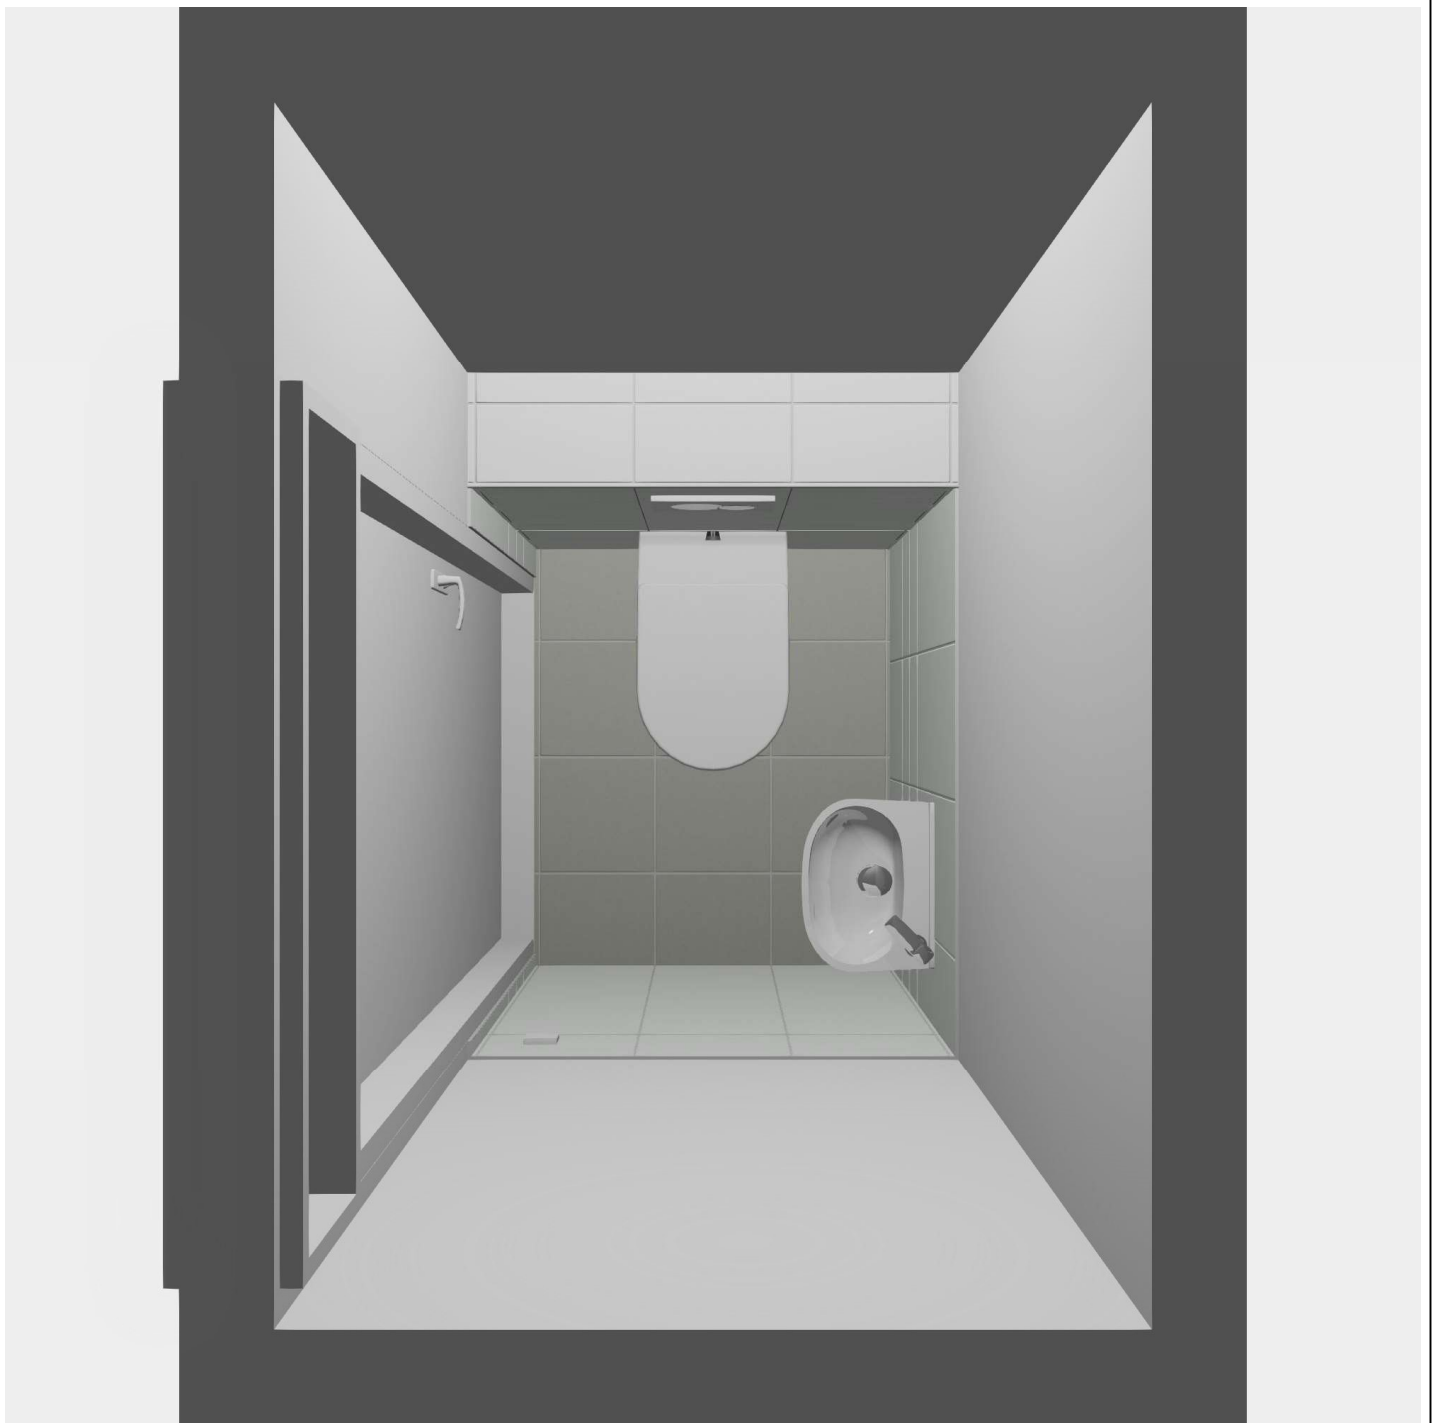

Impressie toiletruimte

Tegelverdeling ter indicatie, tegelzetter bepaalt definitieve verdeling.
Sanitaire artikelen ter indicatie.
Maten zijn bouwkundig en zijn circamaten, exclusief tegelwerk.
Draairichting ramen en deuren conform respectievelijk verkoop- en optietekening.
Toepassing van bovenlicht conform Svedex-bestelling.
Positionering MV-ventiel(en) ter indicatie, wordt in een later stadium door de installateur vastgesteld.

VAN WIJNEN

Projectnaam:	Heerhugowaard | Vaanpark
Bouwnummer(s):	103
Type:	TAs en TB
Ruimte:	Toiletruimte
Schaal:	Papierformaat
Datum: 27-11-2024	
Pagina 1