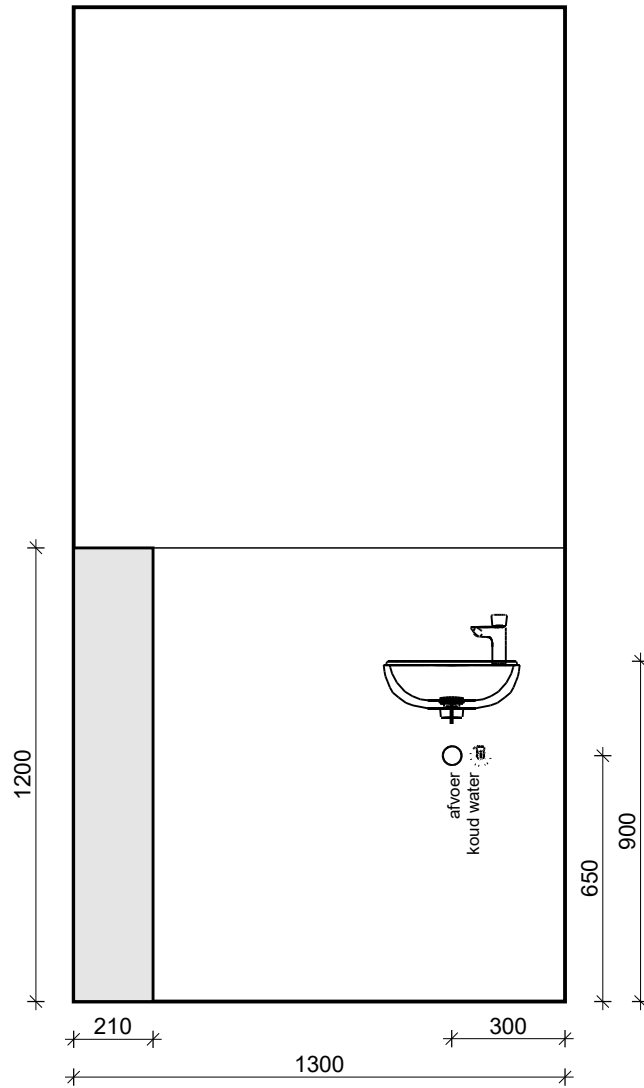

Wand 4

VAN WIJNEN

Projectnaam:	Heerhugowaard | Vaanpark
Bouwnummer(s):	103
Type:	TAs en TB
Ruimte:	Toiletruimte
Schaal:	1/20
Datum: 27-11-2024	
Pagina 6