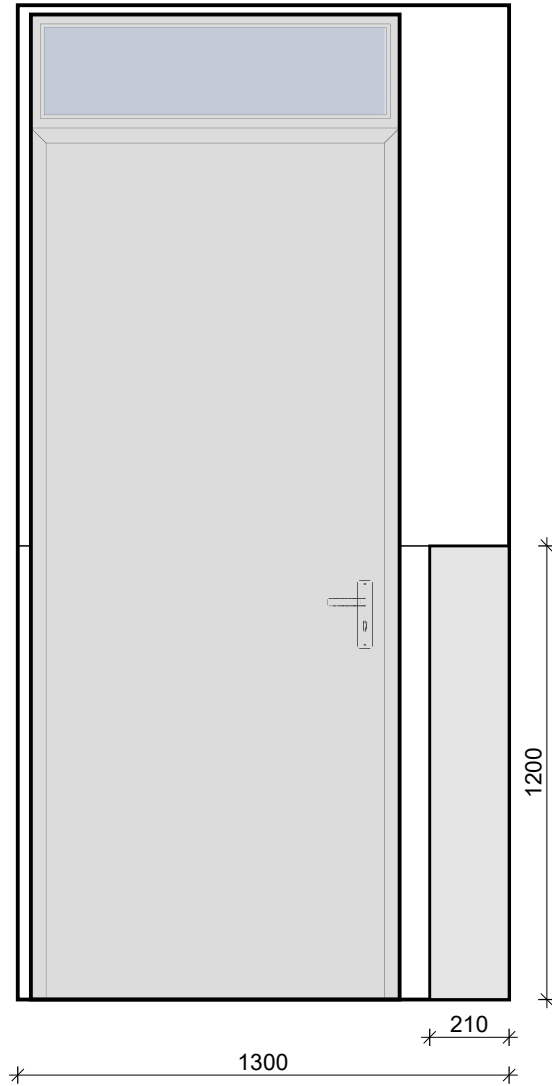

Wand 2

VAN WIJNEN

Projectnaam:	Heerhugowaard | Vaanpark
Bouwnummer(s):	103
Type:	TAs en TB
Ruimte:	Toiletruimte
Schaal:	1/20
Datum: 27-11-2024	
Pagina 4