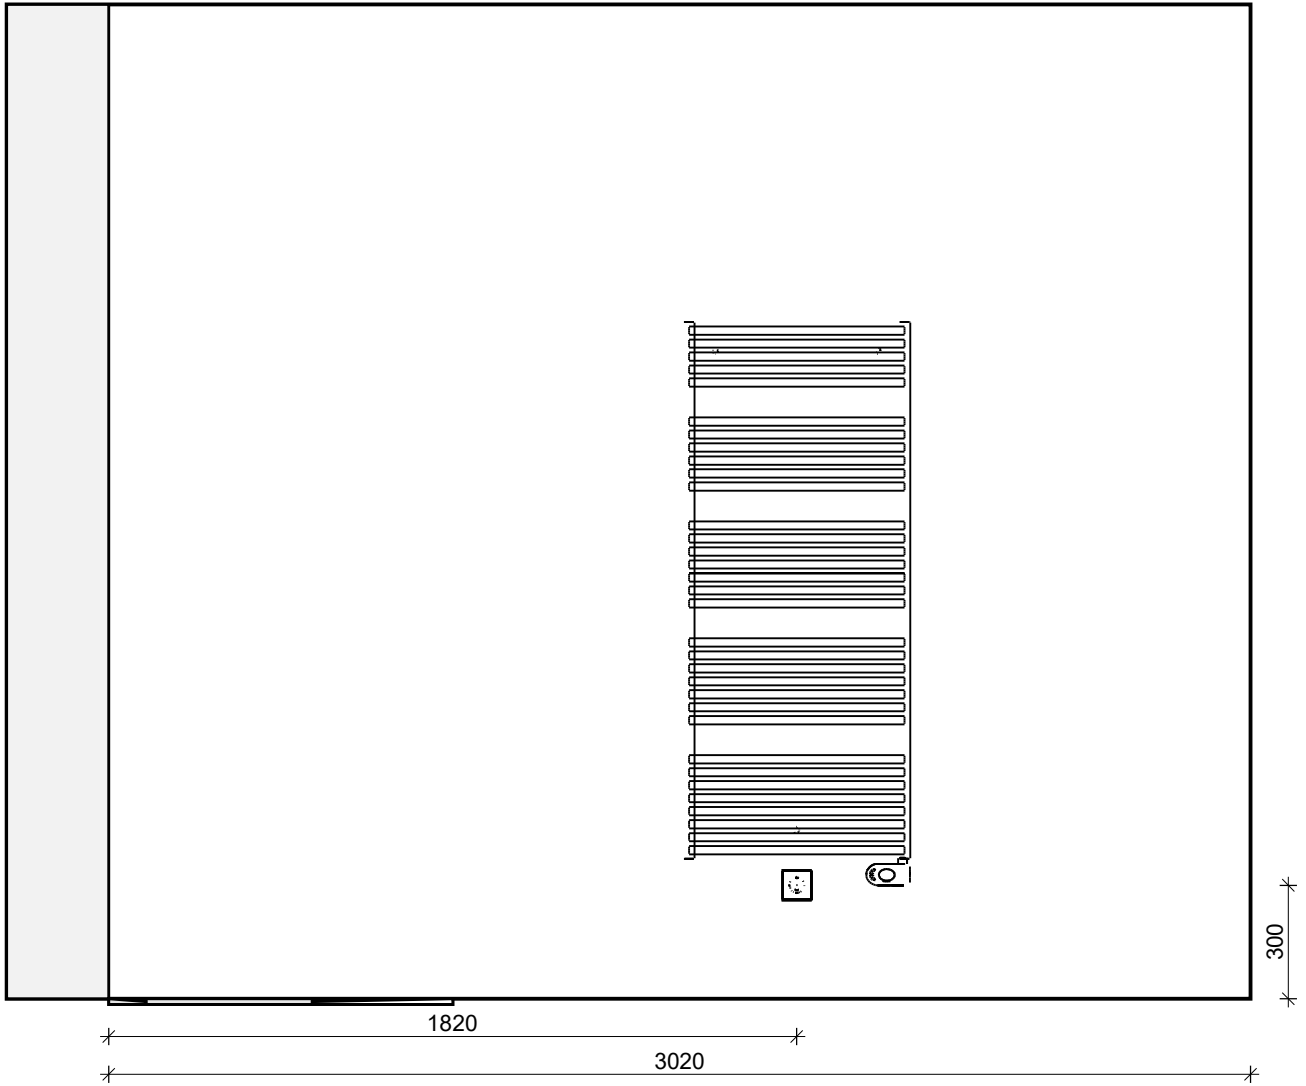

Doorsnede B - B