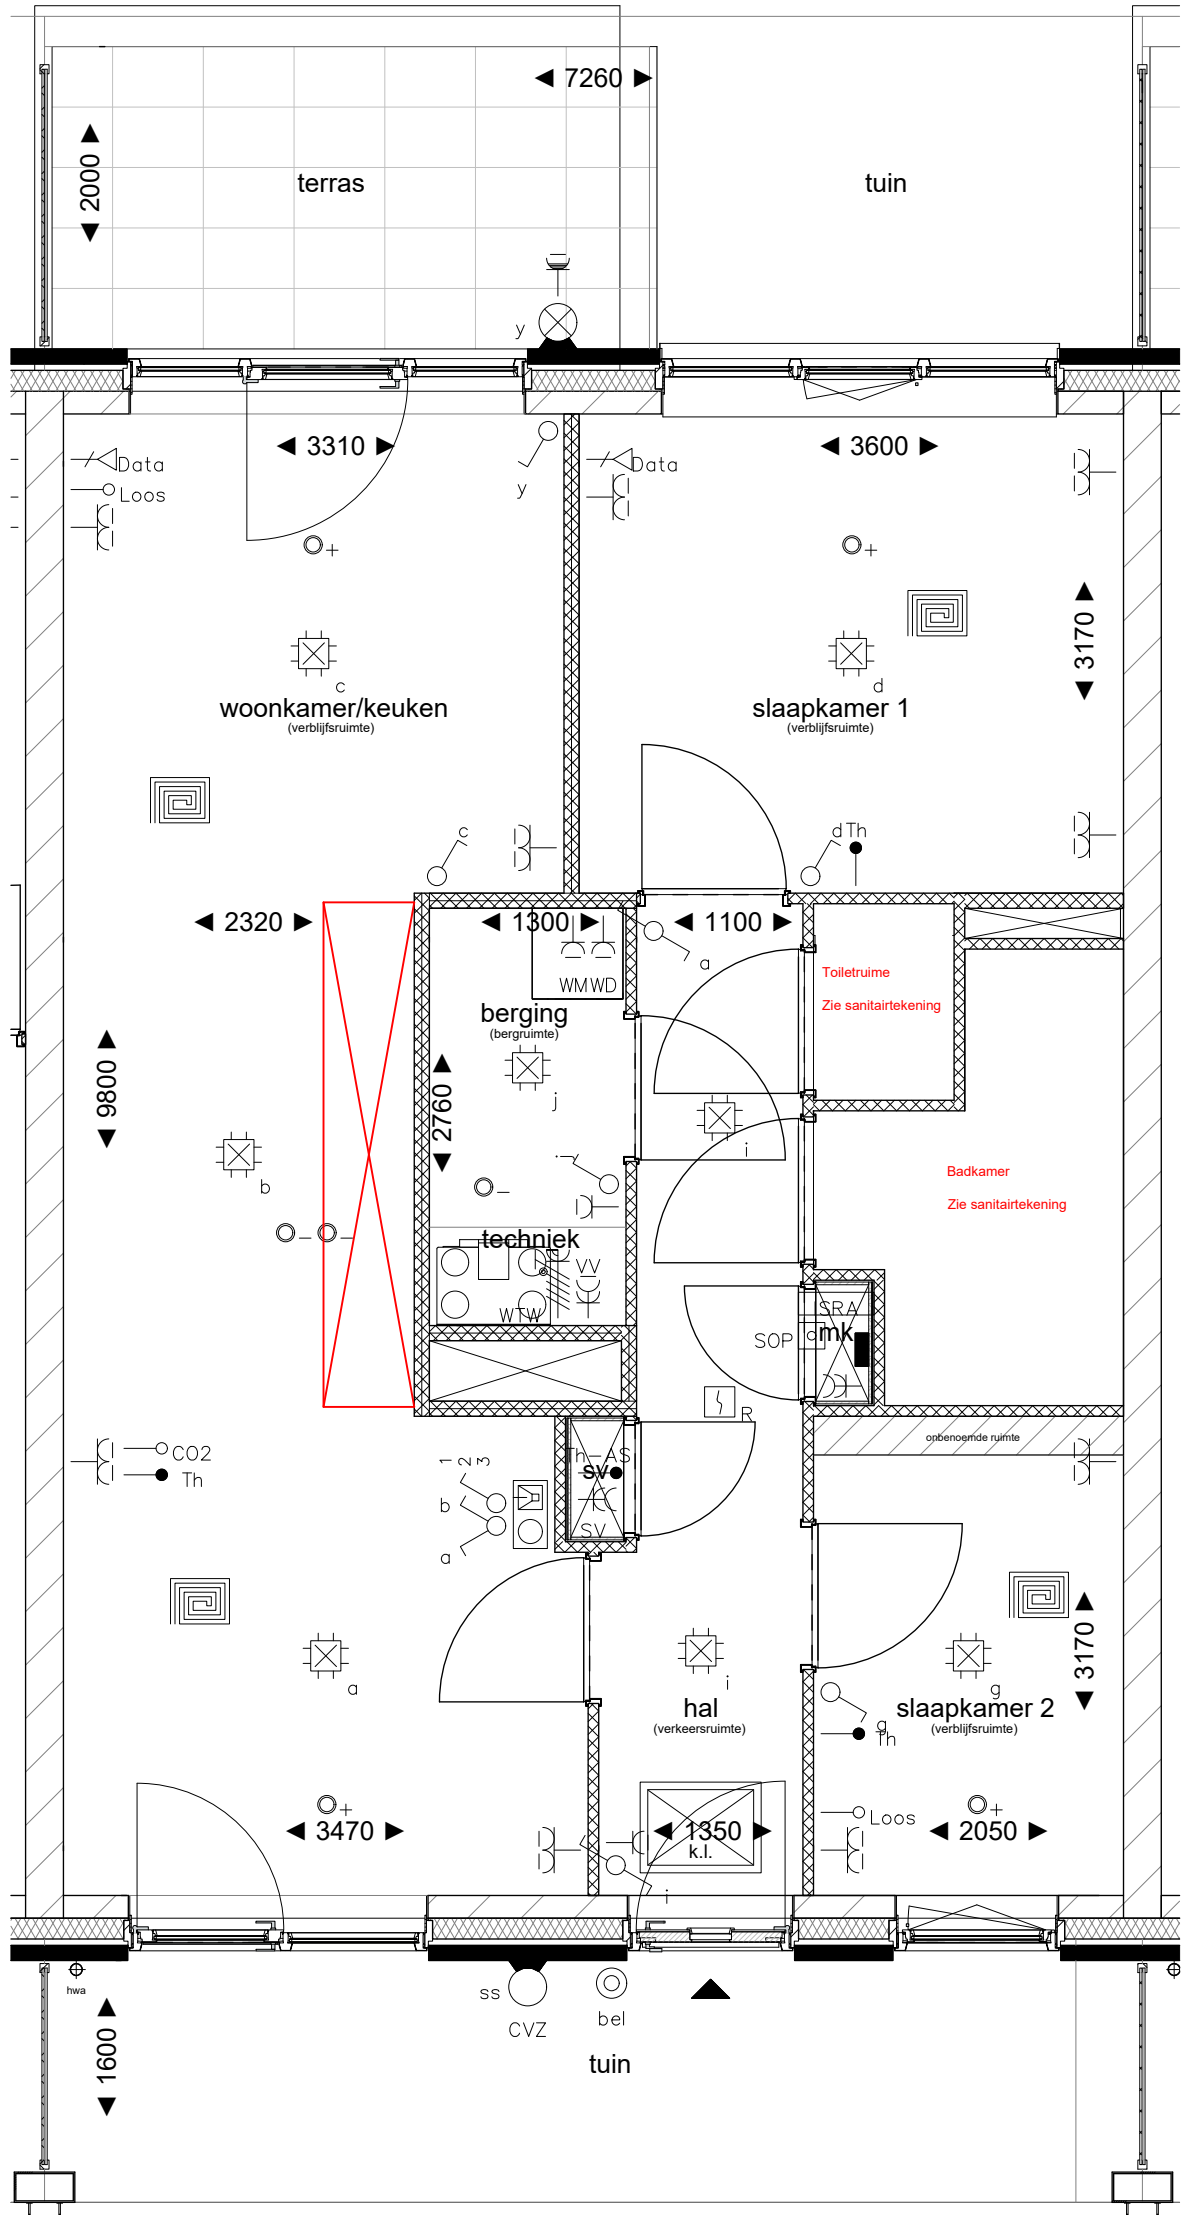

1. Standaard (ontbrak op verkooptekening)
   - Extra
   - Verplaatst
   - Openstaande vragen/opties (Van Wijnen of koper)
2. **Gehele woning**
- 3.L.0.10 Standaard binnendeuren/kozijnen en garnituur
4. **Woonkamer/keuken**
- 2.D.0.10 Standaard aansluitpunten keuken
6. **Badkamer/Toiletruimte**
- 3.E.0.10 Sanitairpakket 1 (toiletruimte en badkamer) | Standaard
  - 3.F.0.04 Tegelpakket 1 V&B (toiletruimte en badkamer) | Standaard

Alle maten op de tekening zijn in millimeter tenzij anders aangegeven.
Alle maten op de tekening zijn circa-maten en niet geschikt voor opdrachten aan derden.
De positie van de op tekening aangegeven schakelaars, aansluitpunten en wand- en
plafondlichtpunten zijn indicatief.
De op tekening aangegeven installaties zoals pv-panelen, radiatoren, convectoren en
mv-punten zijn indicatief; afmeting, locatie en de aantallen volgens nadere opgave
van de installateur.

PROJECT: Vaanpark fase 1 te Heerhugowaard
ONDERDEEL: BNR 103
WONING: GM3-01

GET: JL/HE | DATUM: 28/11/2024
SCHAALE: 1:50 | FORMAAT: A3
1: ... 3: ...
2: ... 4: ...

PROJECTNR:
22400310
TEKENINGNR: