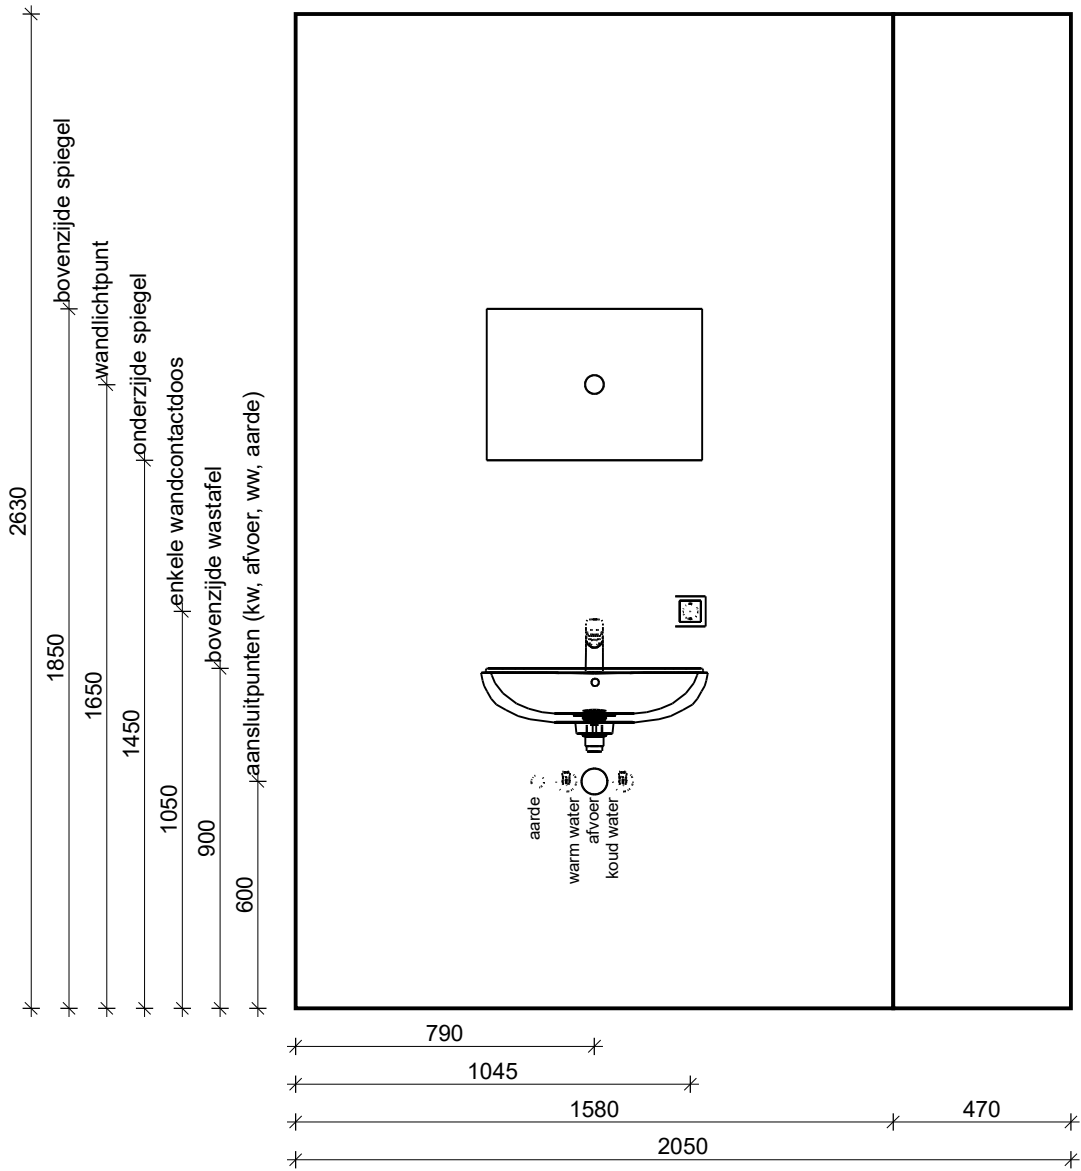

Doorsnede A - A

VAN WIJNEN

Projectnaam:	Heerhugowaard | Vaanpark
Bouwnummer:	103
Type:	BB
Ruimte:	Badkamer
Schaal:	1/20
Datum: 27-11-2024	
Pagina 3