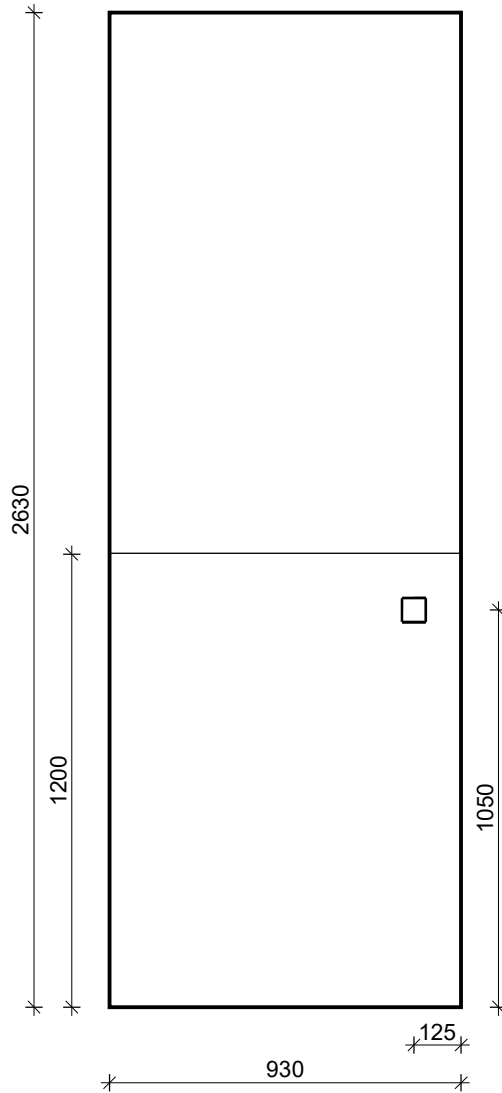

Wand 1

VAN WIJNEN

Projectnaam:	Heerhugowaard | Vaanpark
Bouwnummer(s):	103
Type:	TAs en TB
Ruimte:	Toiletruimte
Schaal:	1/20
Datum: 27-11-2024	
Pagina 3