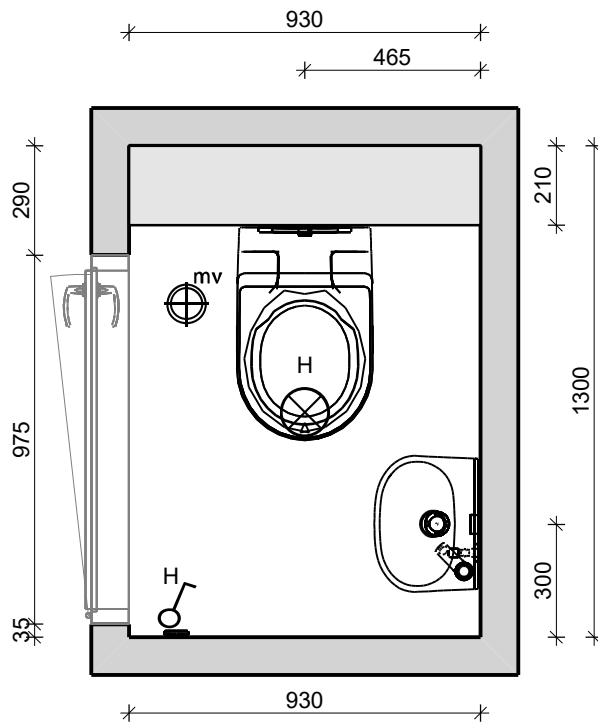

Vloer

VAN WIJNEN

Projectnaam:	Heerhugowaard | Vaanpark
Bouwnummer(s):	103
Type:	TAs en TB
Ruimte:	Toiletruimte
Schaal:	1/20
Datum: 27-11-2024	
Pagina 2