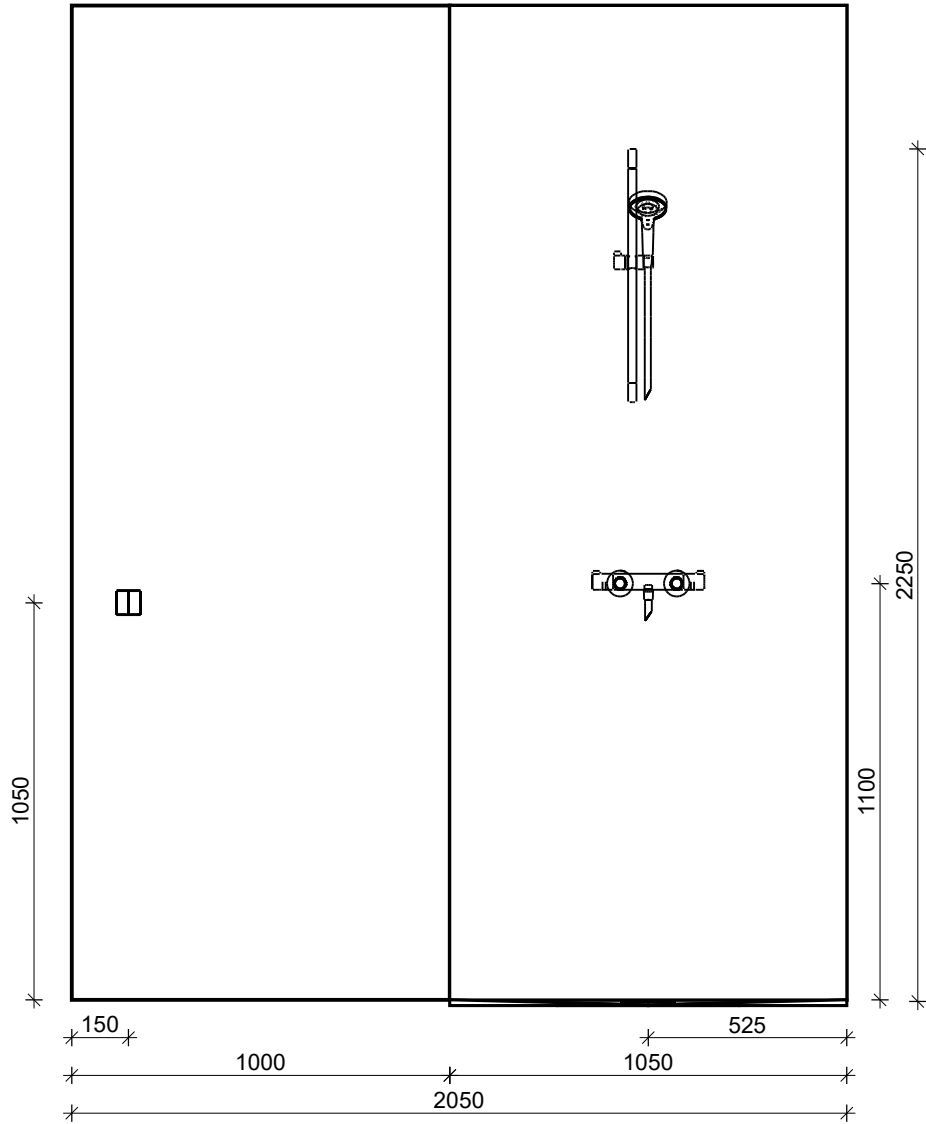

Doorsnede C - C