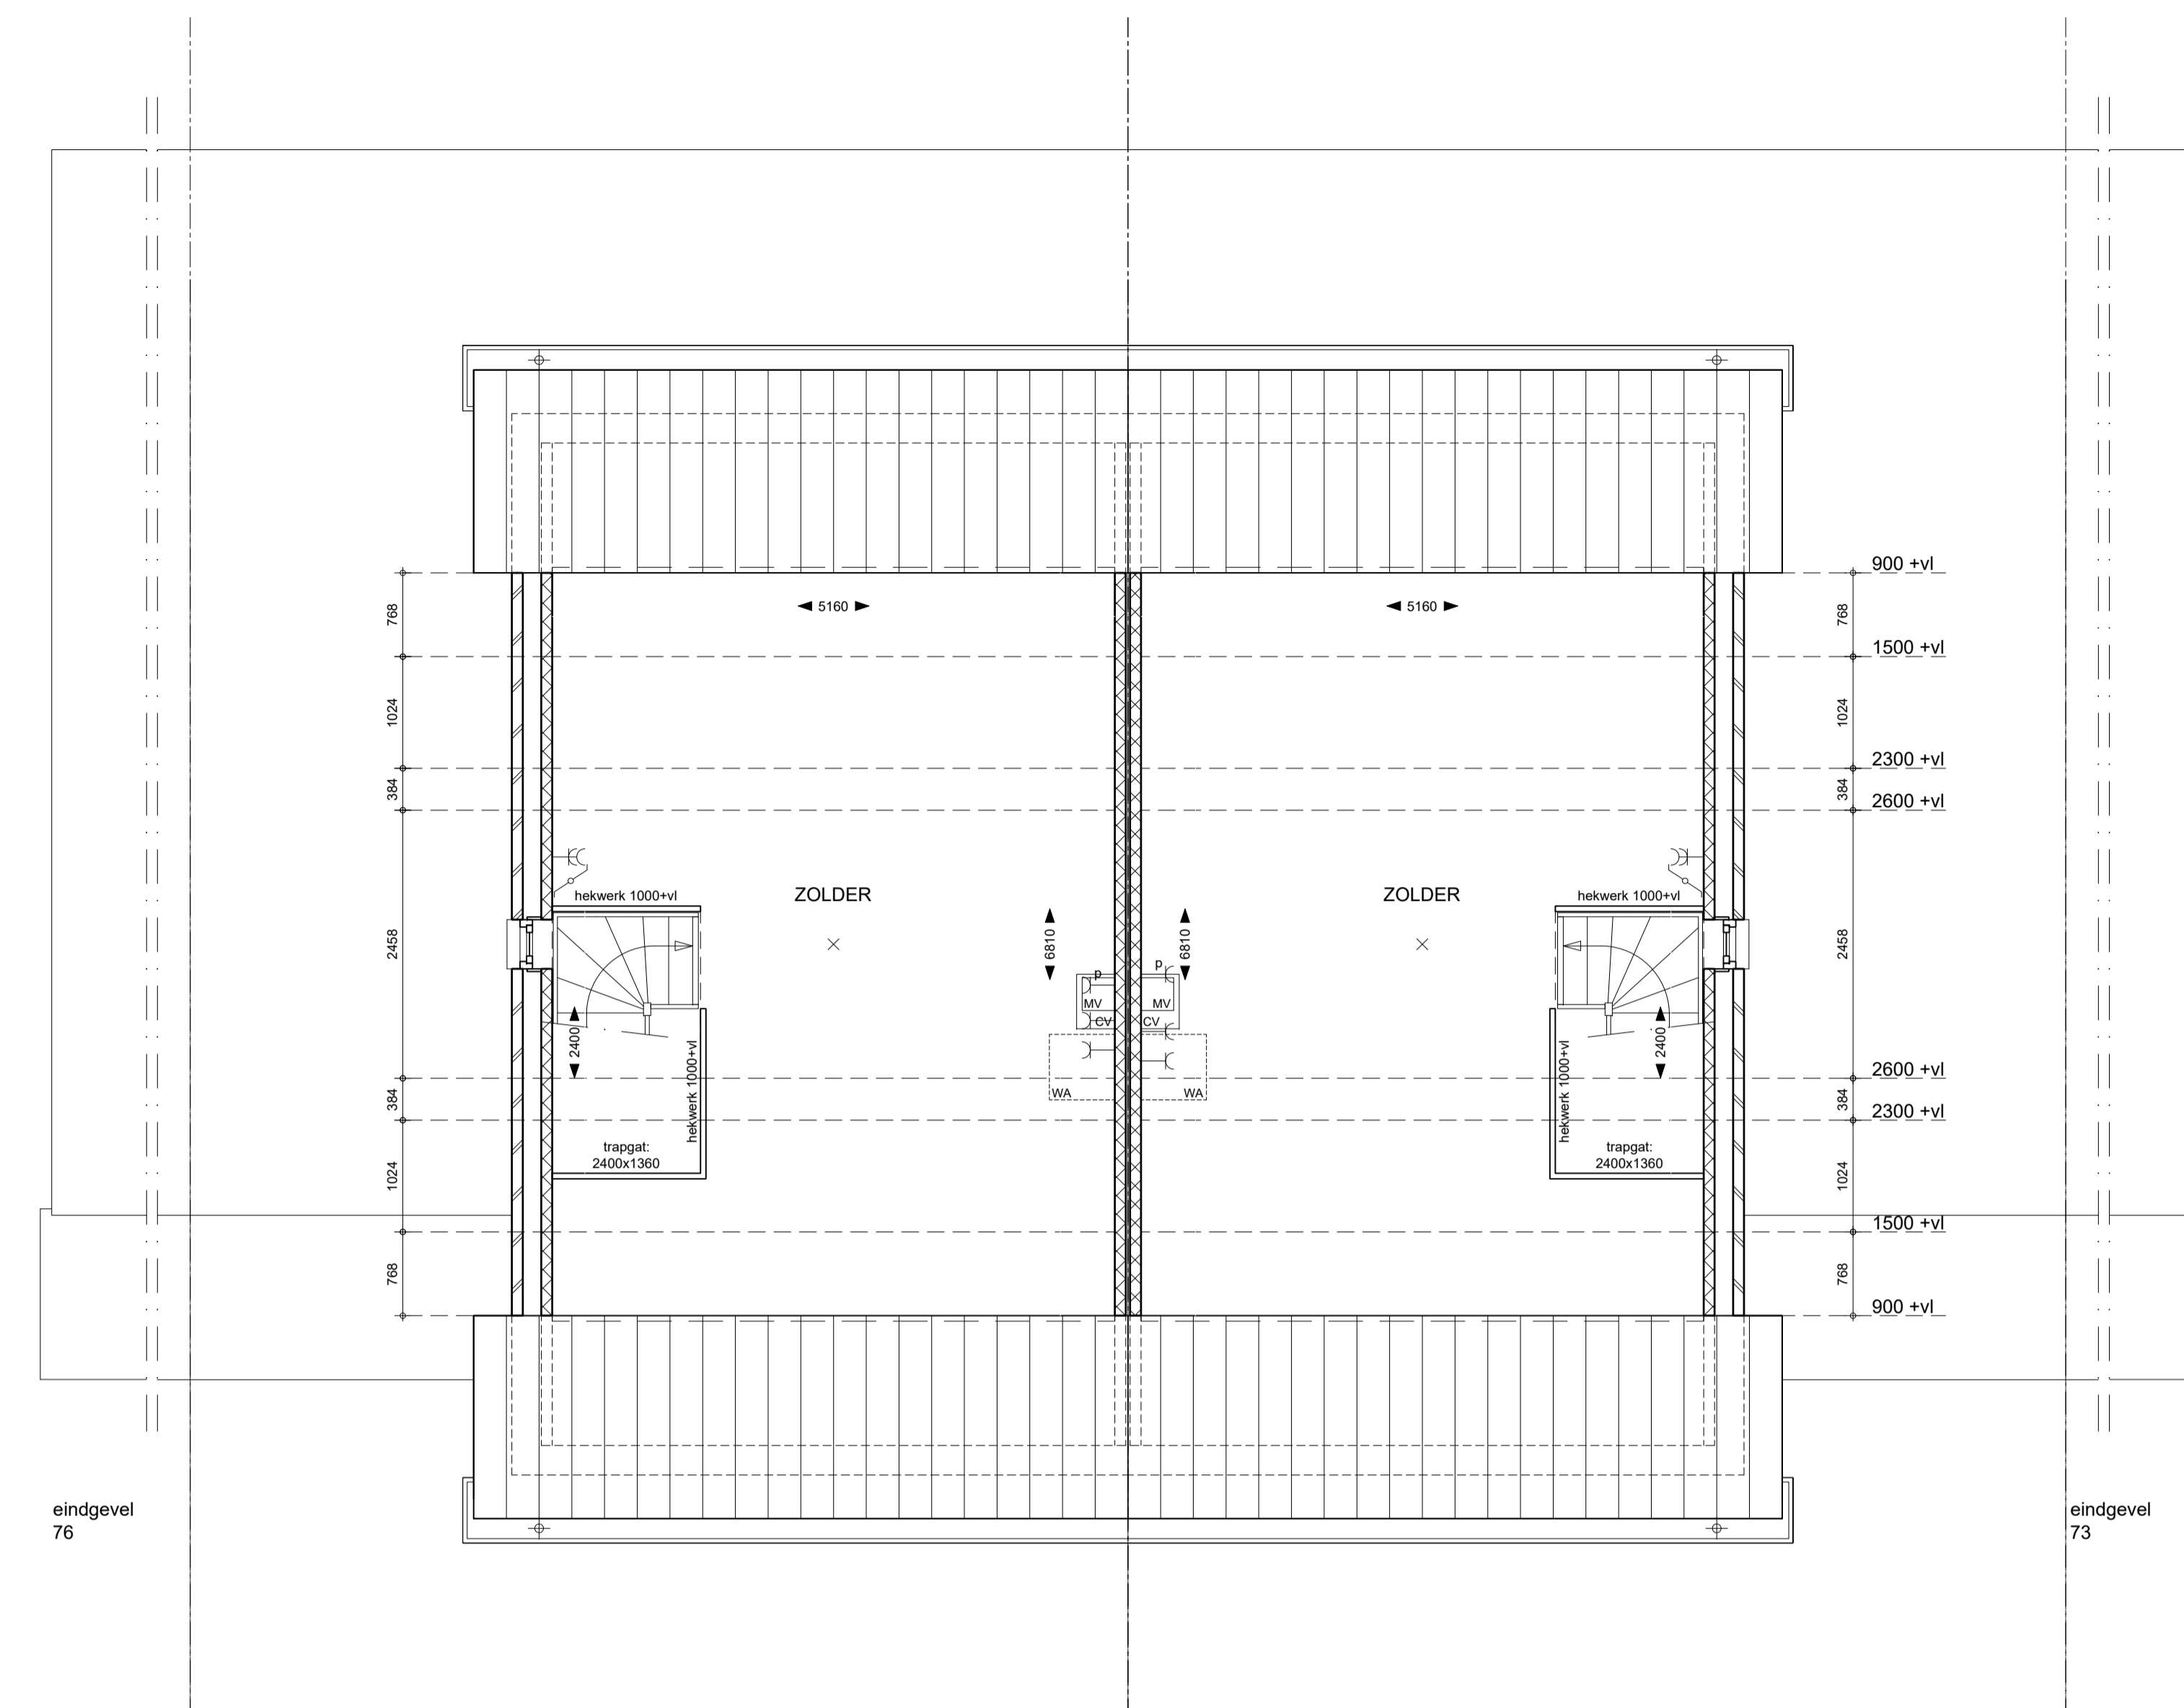

begane grond type B-basis

begane grond type Bs-basis

verdieping type B-basis

verdieping type Bs-basis

zolder type B-basis

zolder type Bs-basis

voorgevel type B-basis

voorgevel type Bs-basis

achtergevel type Bs-basis

achtergevel type B-basis

zijgevel type B-basis

doorsnede type B-basis

doorsnede / zijgevel type B-basis

algemeen		installaties	
	metselwerk		enkelzijdig schakelaar
	prefab beton (Heembeton)		serieschakelaar
	lichte scheidingwand		wisselschakelaar
	vloer tegels		wcd enkel geaard
	ventilatie rooster		wcd dubbel geaard
	meterkast		perilex wcd tbv mech. vent.
	kruipruimte		plafond lichtpunt
	opstelplaats kooktoestel		wand lichtpunt (aanzicht)
	opstelplaats koelkast		schakelaar tbv mech. ventilatie
	opstelplaats wasmachine		deurbel
	mech. vent. unit		bedrukker
	cv-ketel		aansluitpunt kooktoestel (onbedraad)
	verdelers		aansluitpunt boiler (onbedraad)
			aansluitpunt cai (bedraad)
			aansluitpunt cai (onbedraad)
			aansluitpunt telefoon (bedraad)
			aansluitpunt telefoon (onbedraad)
			rookmelder op 220 Volt
			kamerthermostaat (bedraad)
			radiator
			hemelwaterafvoer
			afzuigventiel mech. ventilatie