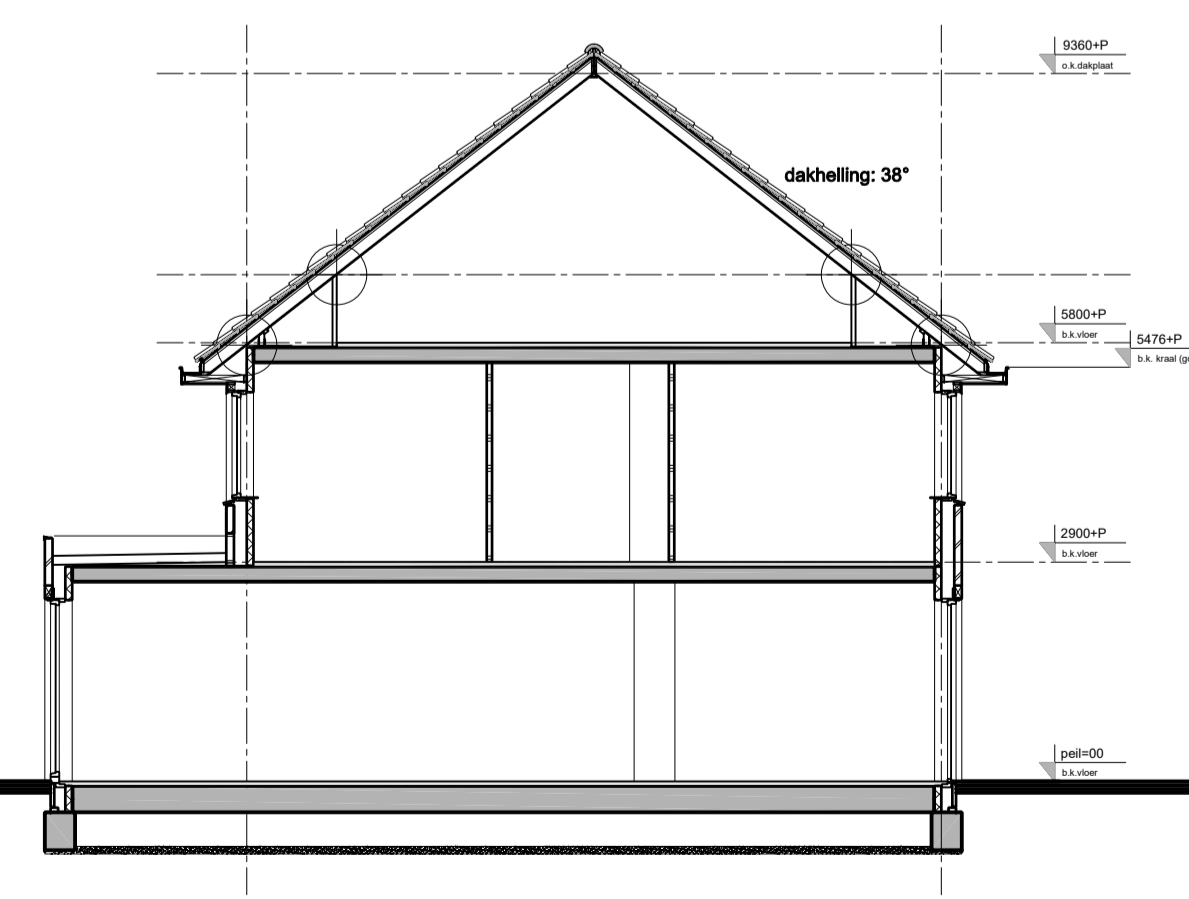

begane grond type B-basis

begane grond type Bs-basis

verdieping type B-basis

verdieping type Bs-basis

zolder type B-basis

zolder type Bs-basis

voorgevel type B-basis

voorgevel type Bs-basis

achtergevel type Bs-basis

achtergevel type B-basis

zijgevel type B-basis

doorsnede type B-basis

doorsnede / zijgevel type B-basis

algemeen		installaties	
	metselwerk		enkelzijdig schakelaar
	prefab beton (Heembeton)		serieschakelaar
	lichte scheidingwand		wisselschakelaar
	vloer tegels		wcd enkel geaard
	ventilatie rooster		wcd dubbel geaard
	meterkast		perilex wcd tbv mech. vent.
	kruipruimte		plafond lichtpunt
	opstelplaats kooktoestel		wand lichtpunt (aanzicht)
	opstelplaats koelkast		schakelaar tbv mech. ventilatie
	opstelplaats wasmachine		deurbel
	mech. vent. unit		bedrukker
	cv-ketel		aansluitpunt kooktoestel (onbedraad)
	verdelers		aansluitpunt boiler (onbedraad)
			aansluitpunt cai (bedraad)
			aansluitpunt cai (onbedraad)
			aansluitpunt telefoon (bedraad)
			aansluitpunt telefoon (onbedraad)
			rookmelder op 220 Volt
			kamerthermostaat (bedraad)
			radiator
			hemelwaterafvoer
			afzuigventiel mech. ventilatie