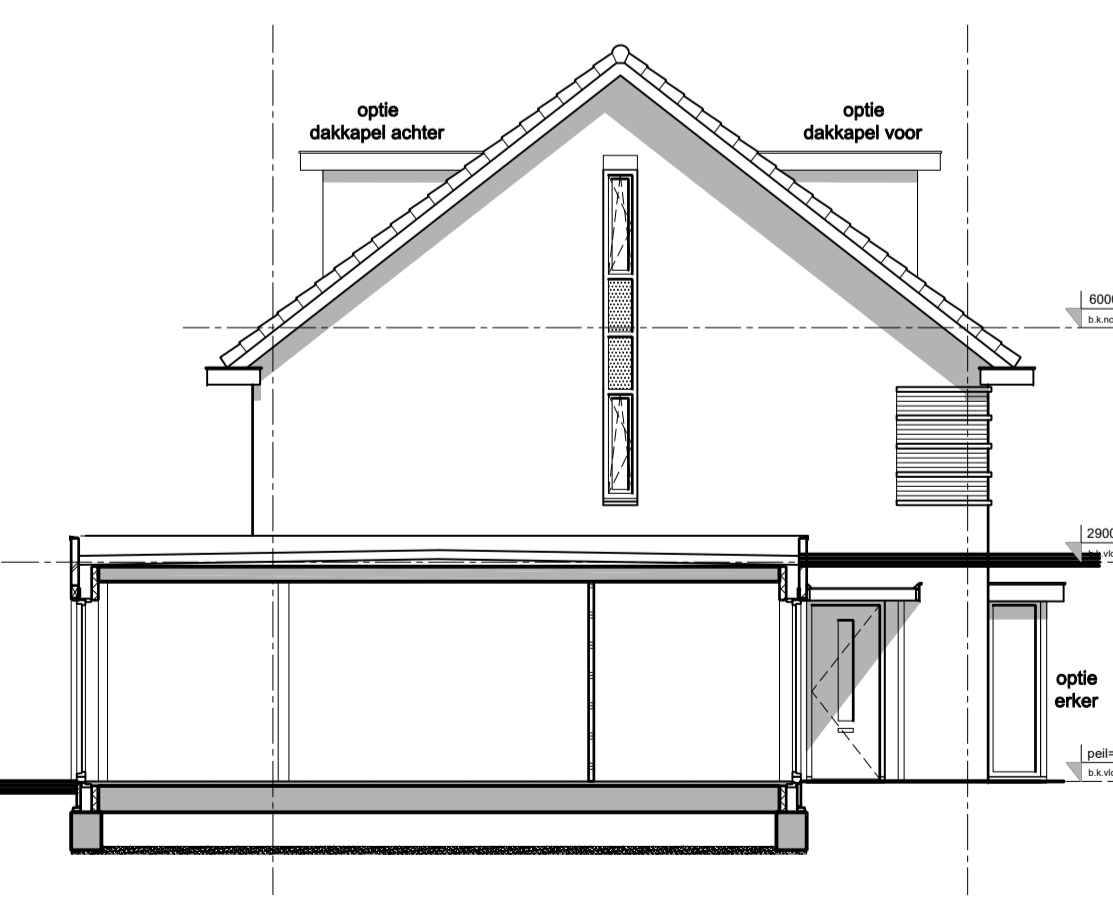

begane grond type B-optie

begane grond type Bs-optie

verdieping type B-optie

verdieping type Bs-optie

zolder type B-optie

zolder type Bs-optie

voorgevel type B-optie

voorgevel type Bs-optie

achtergevel type Bs-optie

achtergevel type B-optie

zijgevel type B-optie

doorsnede type B-optie

doorsnede / zijgevel type B-optie

algemeen		installaties	
	metselwerk		enkelpolige schakelaar
	prefab beton (Heembeton)		serieschakelaar
	lichte scheidingswand		wisselschakelaar
	vloertegels		wcd enkel geaard
	ventilatierooster		wcd dubbel geaard
	meterkast		perilex wcd tbv mech. vent.
	knijpluik		plafondlichtpunt
	opstelplaats kooktoestel		wandlichtpunt (aanzicht)
	opstelplaats koelkast		schakelaar tbv mech. ventilatie
	opstelplaats wasmachine		deurbel
	mech. vent. unit		bedrukker
	cv-ketel		aansluitpunt kooktoestel (onbedraad)
	verdelers		aansluitpunt boiler (onbedraad)
			aansluitpunt cai (bedraad)
			aansluitpunt cai (onbedraad)
			aansluitpunt telefoon (bedraad)
			aansluitpunt telefoon (onbedraad)
			rookmelder op 220 Volt
			kamerthermostaat (bedraad)
			radiator
			hemelwaterafvoer
			afzuigventiel mech. ventilatie