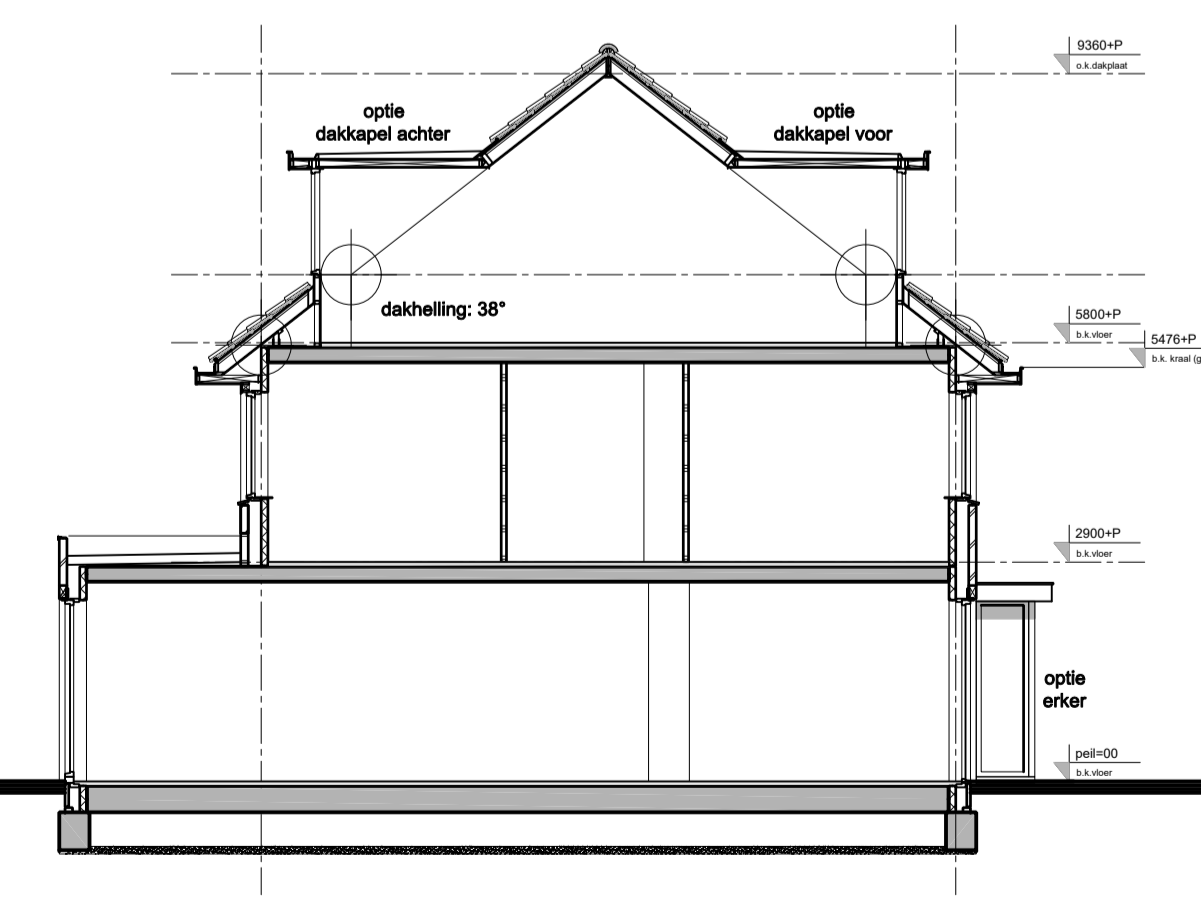

begane grond type B-optie

begane grond type Bs-optie

verdieping type B-optie

verdieping type Bs-optie

zolder type B-optie

zolder type Bs-optie

voorgevel type B-optie

voorgevel type Bs-optie

achtergevel type Bs-optie

achtergevel type B-optie

zijgevel type B-optie

doorsnede type B-optie

doorsnede / zijgevel type B-optie

algemeen		installaties	
	metselwerk		enkelpolige schakelaar
	prefab beton (Heembeton)		serieschakelaar
	lichte scheidingswand		wisselschakelaar
	vloertegels		wcd enkel geaard
	ventilatierooster		wcd dubbel geaard
	meterkast		perilex wcd tbv mech. vent.
	knijpluik		plafondlichtpunt
	opstelplaats kooktoestel		wandlichtpunt (aanzicht)
	opstelplaats koelkast		schakelaar tbv mech. ventilatie
	opstelplaats wasmachine		deurbel
	mech. vent. unit		bedrukker
	cv-ketel		aansluitpunt kooktoestel (onbedraad)
	verdelers		aansluitpunt boiler (onbedraad)
			aansluitpunt cai (bedraad)
			aansluitpunt cai (onbedraad)
			aansluitpunt telefoon (bedraad)
			aansluitpunt telefoon (onbedraad)
			rookmelder op 220 Volt
			kamerthermostaat (bedraad)
			radiator
			hemelwaterafvoer
			afzuigventiel mech. ventilatie