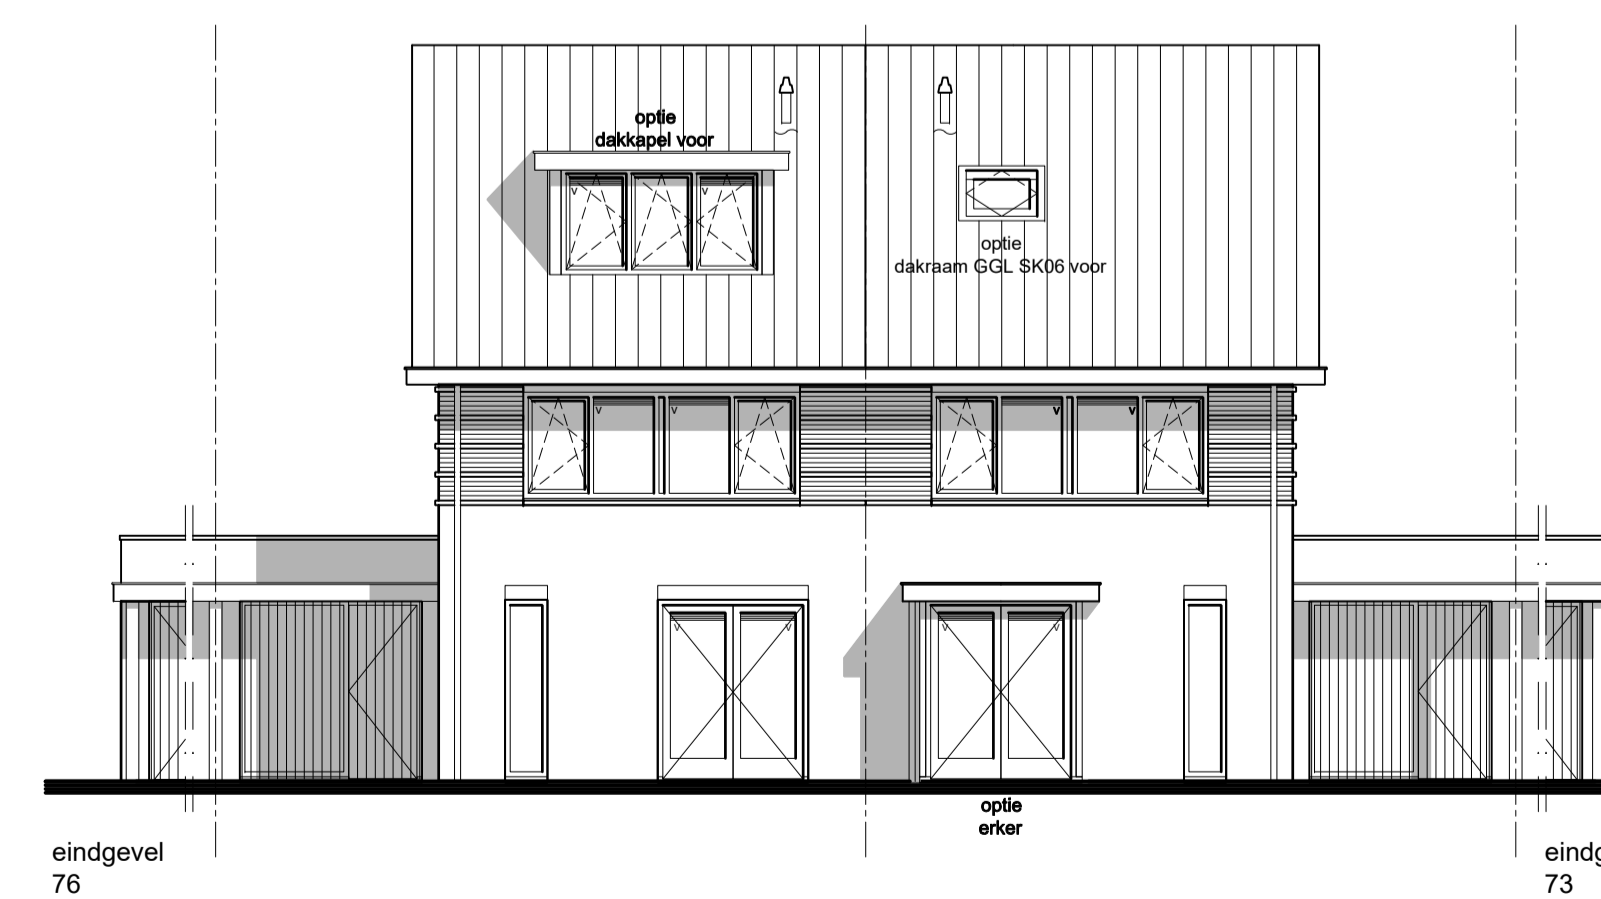

begane grond type B-optie

begane grond type Bs-optie

verdieping type B-optie

verdieping type Bs-optie

zolder type B-optie

zolder type Bs-optie

voorgevel type B-optie

voorgevel type Bs-optie

achtergevel type Bs-optie

achtergevel type B-optie

zijgevel type B-optie

doorsnede type B-optie

doorsnede / zijgevel type B-optie

algemeen		installaties	
	metselwerk		enkelpolige schakelaar
	prefab beton (Heembeton)		serieschakelaar
	lichte scheidingswand		wisselschakelaar
	vloertegels		wcd enkel geaard
	ventilatierooster		wcd dubbel geaard
	meterkast		perilex wcd tbv mech. vent.
	knijpluik		plafondlichtpunt
	opstelplaats kooktoestel		wandlichtpunt (aanzicht)
	opstelplaats koelkast		schakelaar tbv mech. ventilatie
	opstelplaats wasmachine		deurbel
	mech. vent. unit		bedrukker
	cv-ketel		aansluitpunt kooktoestel (onbedraad)
	verdelers		aansluitpunt boiler (onbedraad)
			aansluitpunt cai (bedraad)
			aansluitpunt cai (onbedraad)
			aansluitpunt telefoon (bedraad)
			aansluitpunt telefoon (onbedraad)
			rookmelder op 220 Volt
			kamerthermostaat (bedraad)
			radiator
			hemelwaterafvoer
			afzuigventiel mech. ventilatie