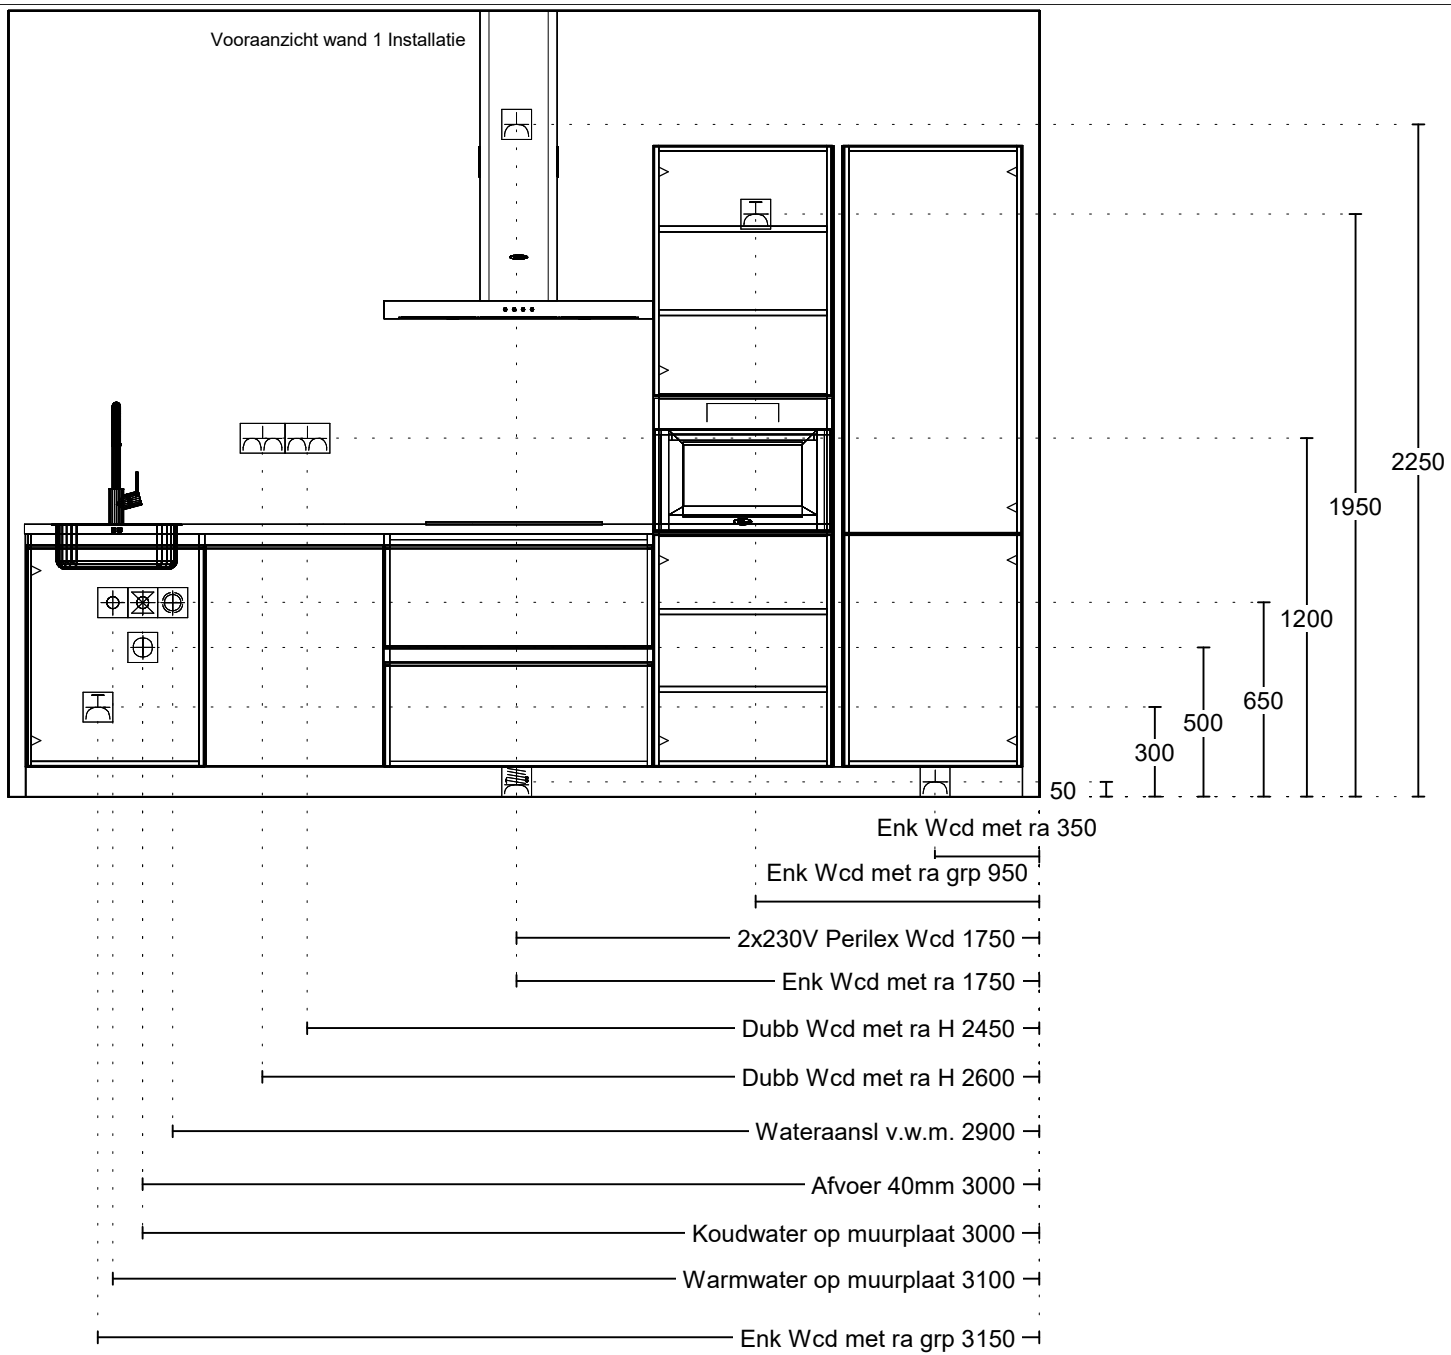

Project: Heerhugowaard - Vaanpark - 65 appartementen
 Type: GM3.01
 Referentie: 56468kims
 Meerwerk: Aanemer

Bouwnummer: 103,104,105,114,115,116,128,129,130,142,143,144,156,157,158

Deze tekening is een schets van de werkelijkheid en is bedoeld om een redelijk overzicht te geven. Aan deze tekening kunnen geen rechten worden ontleend.