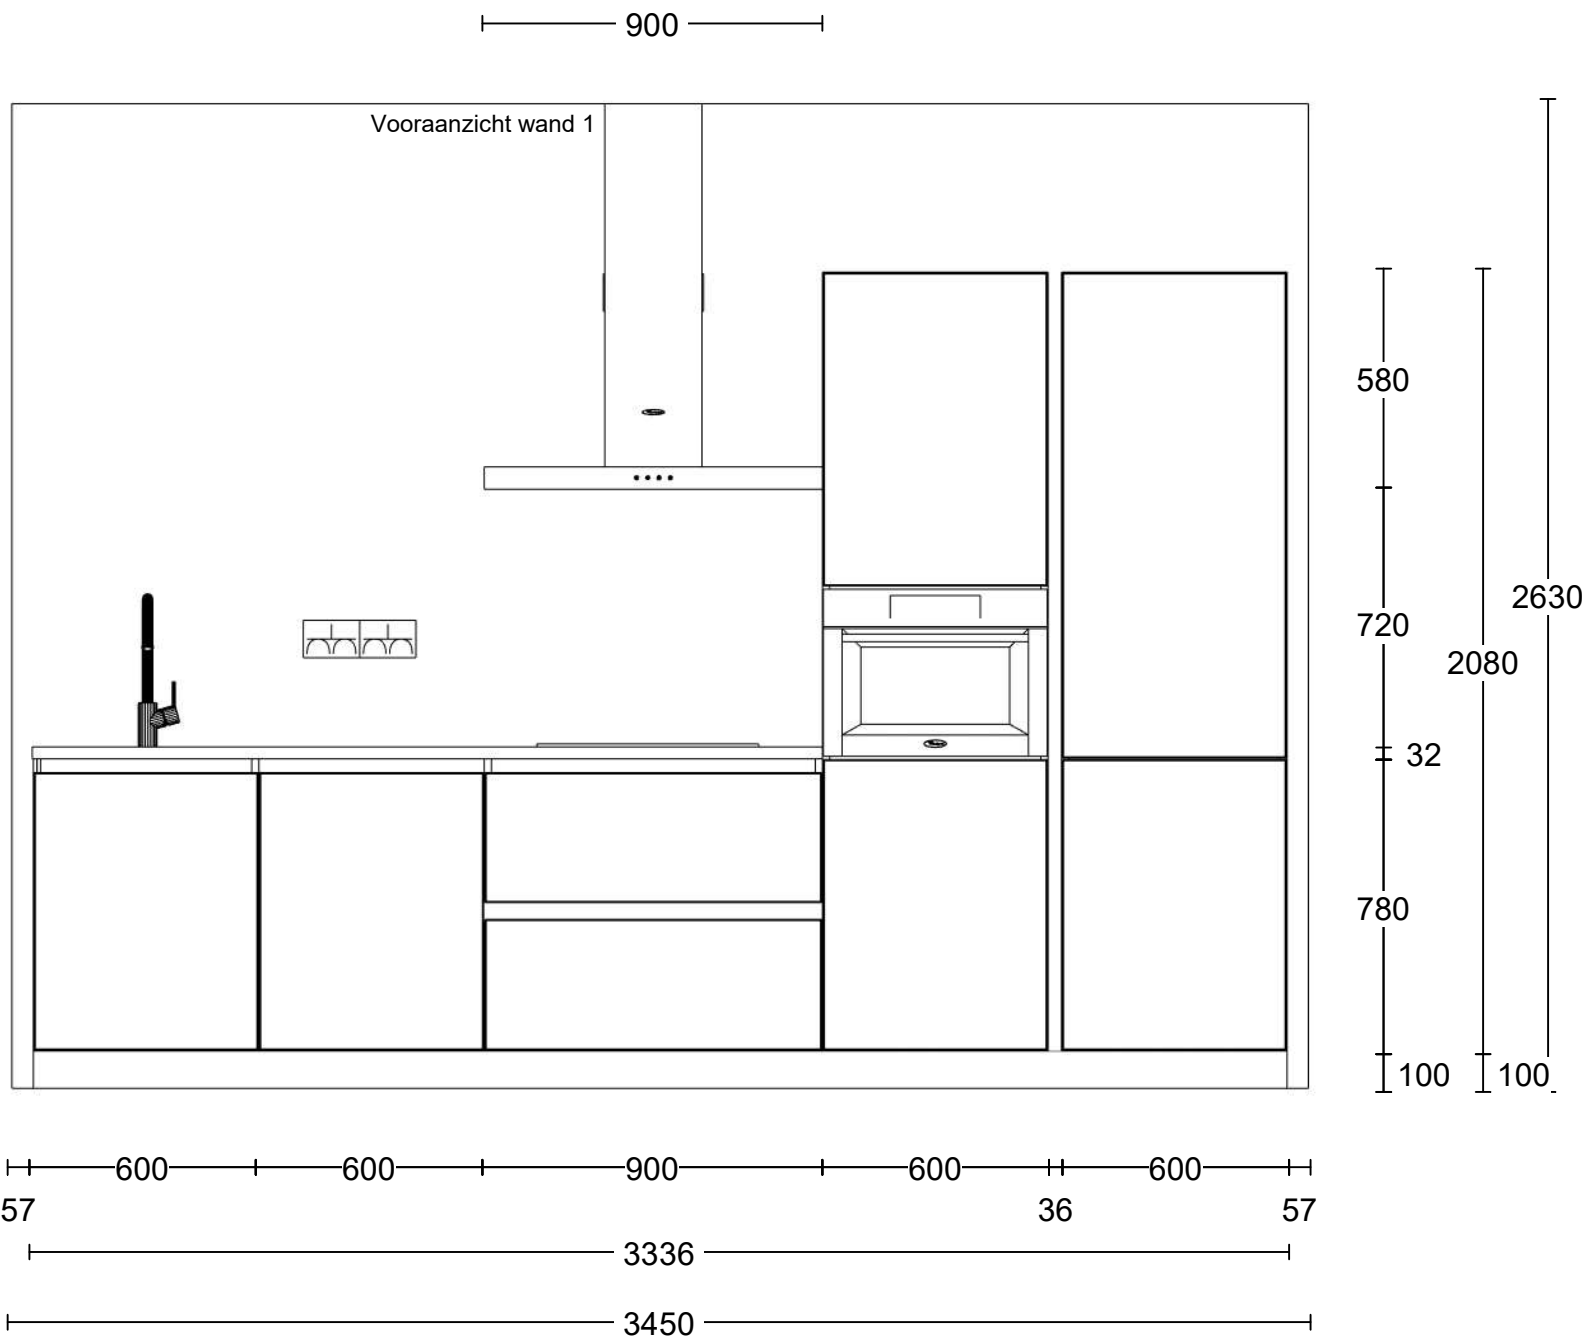

Project: Heerhugowaard - Vaanpark - 65 appartementen
Type: GM3.01
Referentie: 56468kims
Meerwerk: Aanemer

Bouwnummer: 103,104,105,114,115,116,128,129,130,142,143,144,156,157,158

Deze tekening is een schets van de werkelijkheid en is bedoeld om een redelijk overzicht te geven. Aan deze tekening kunnen geen rechten worden ontleend.