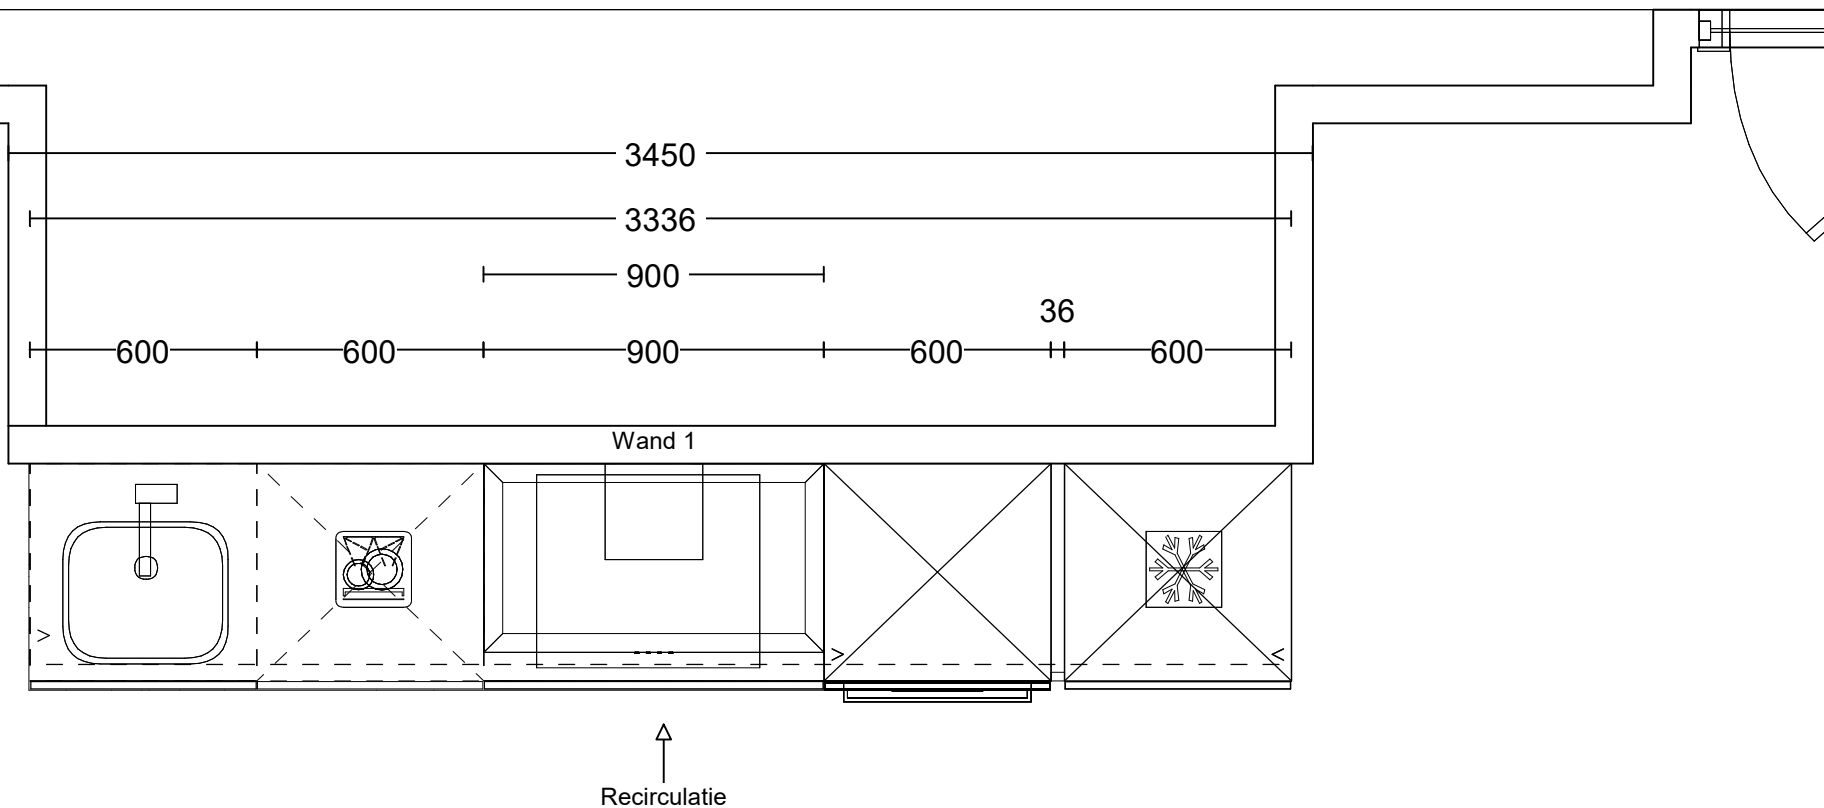

Project: Heerhugowaard - Vaanpark - 65 appartementen
Type: GM3.01
Referentie: 56468kims
Meerwerk: Aanemer

Bouwnummer:
103,104,105,114,115,116,128,129,130,142,143,144,156,157,
158

Deze tekening is een schets van de werkelijkheid
en is bedoeld om een redelijk overzicht te geven.
Aan deze tekening kunnen geen rechten worden
ontleend.

TOTAL
 **HOME**
CONCEPT

- * Deze ruimte wordt verwarmd door vloerverwarming uitgezonderd de keukenzone.
- * Positie MV afzuigventielen zijn volgens verkooptekeningen en zijn niet te verplaatsen.
- * Positie plafondlichtpunten volgens verkooptekeningen.