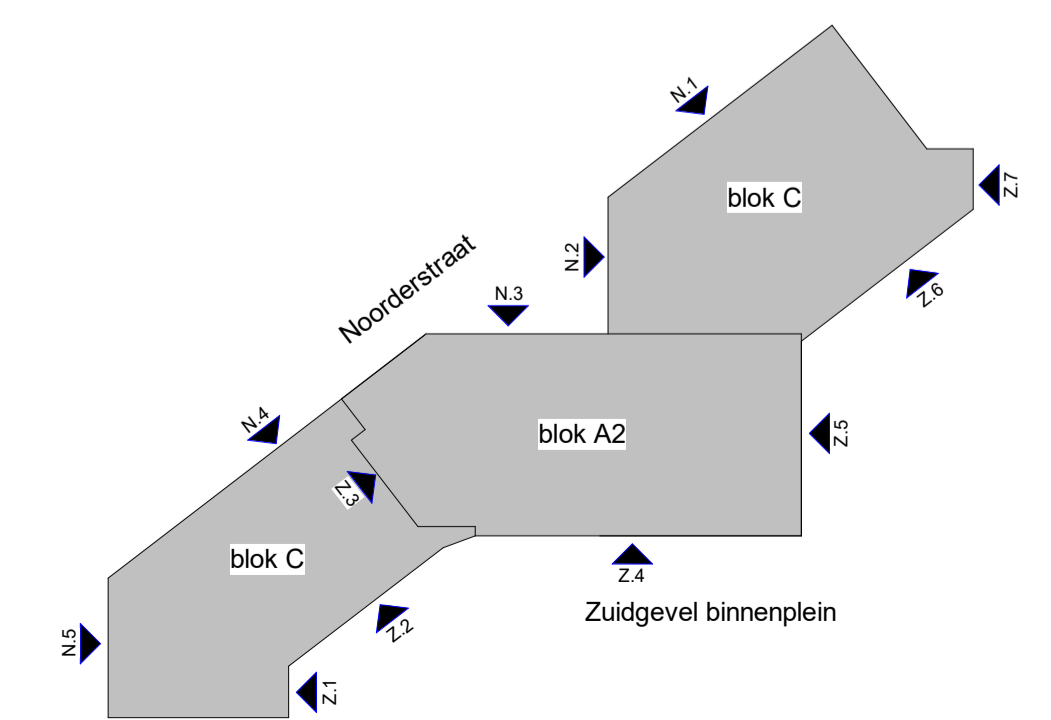

Zuidgevel pleinzijde Z.7

Ringers
Kwartier
Bouw
opgesteld door
www.hfb-groep.nl

Zuidgevel Pleinzijde deel 2
De Cacao
formaat A1
schaal 1:100
getekend/gewijzigd 01-06-2023
projectcode 21090
tekeningcode A2-KAO-204