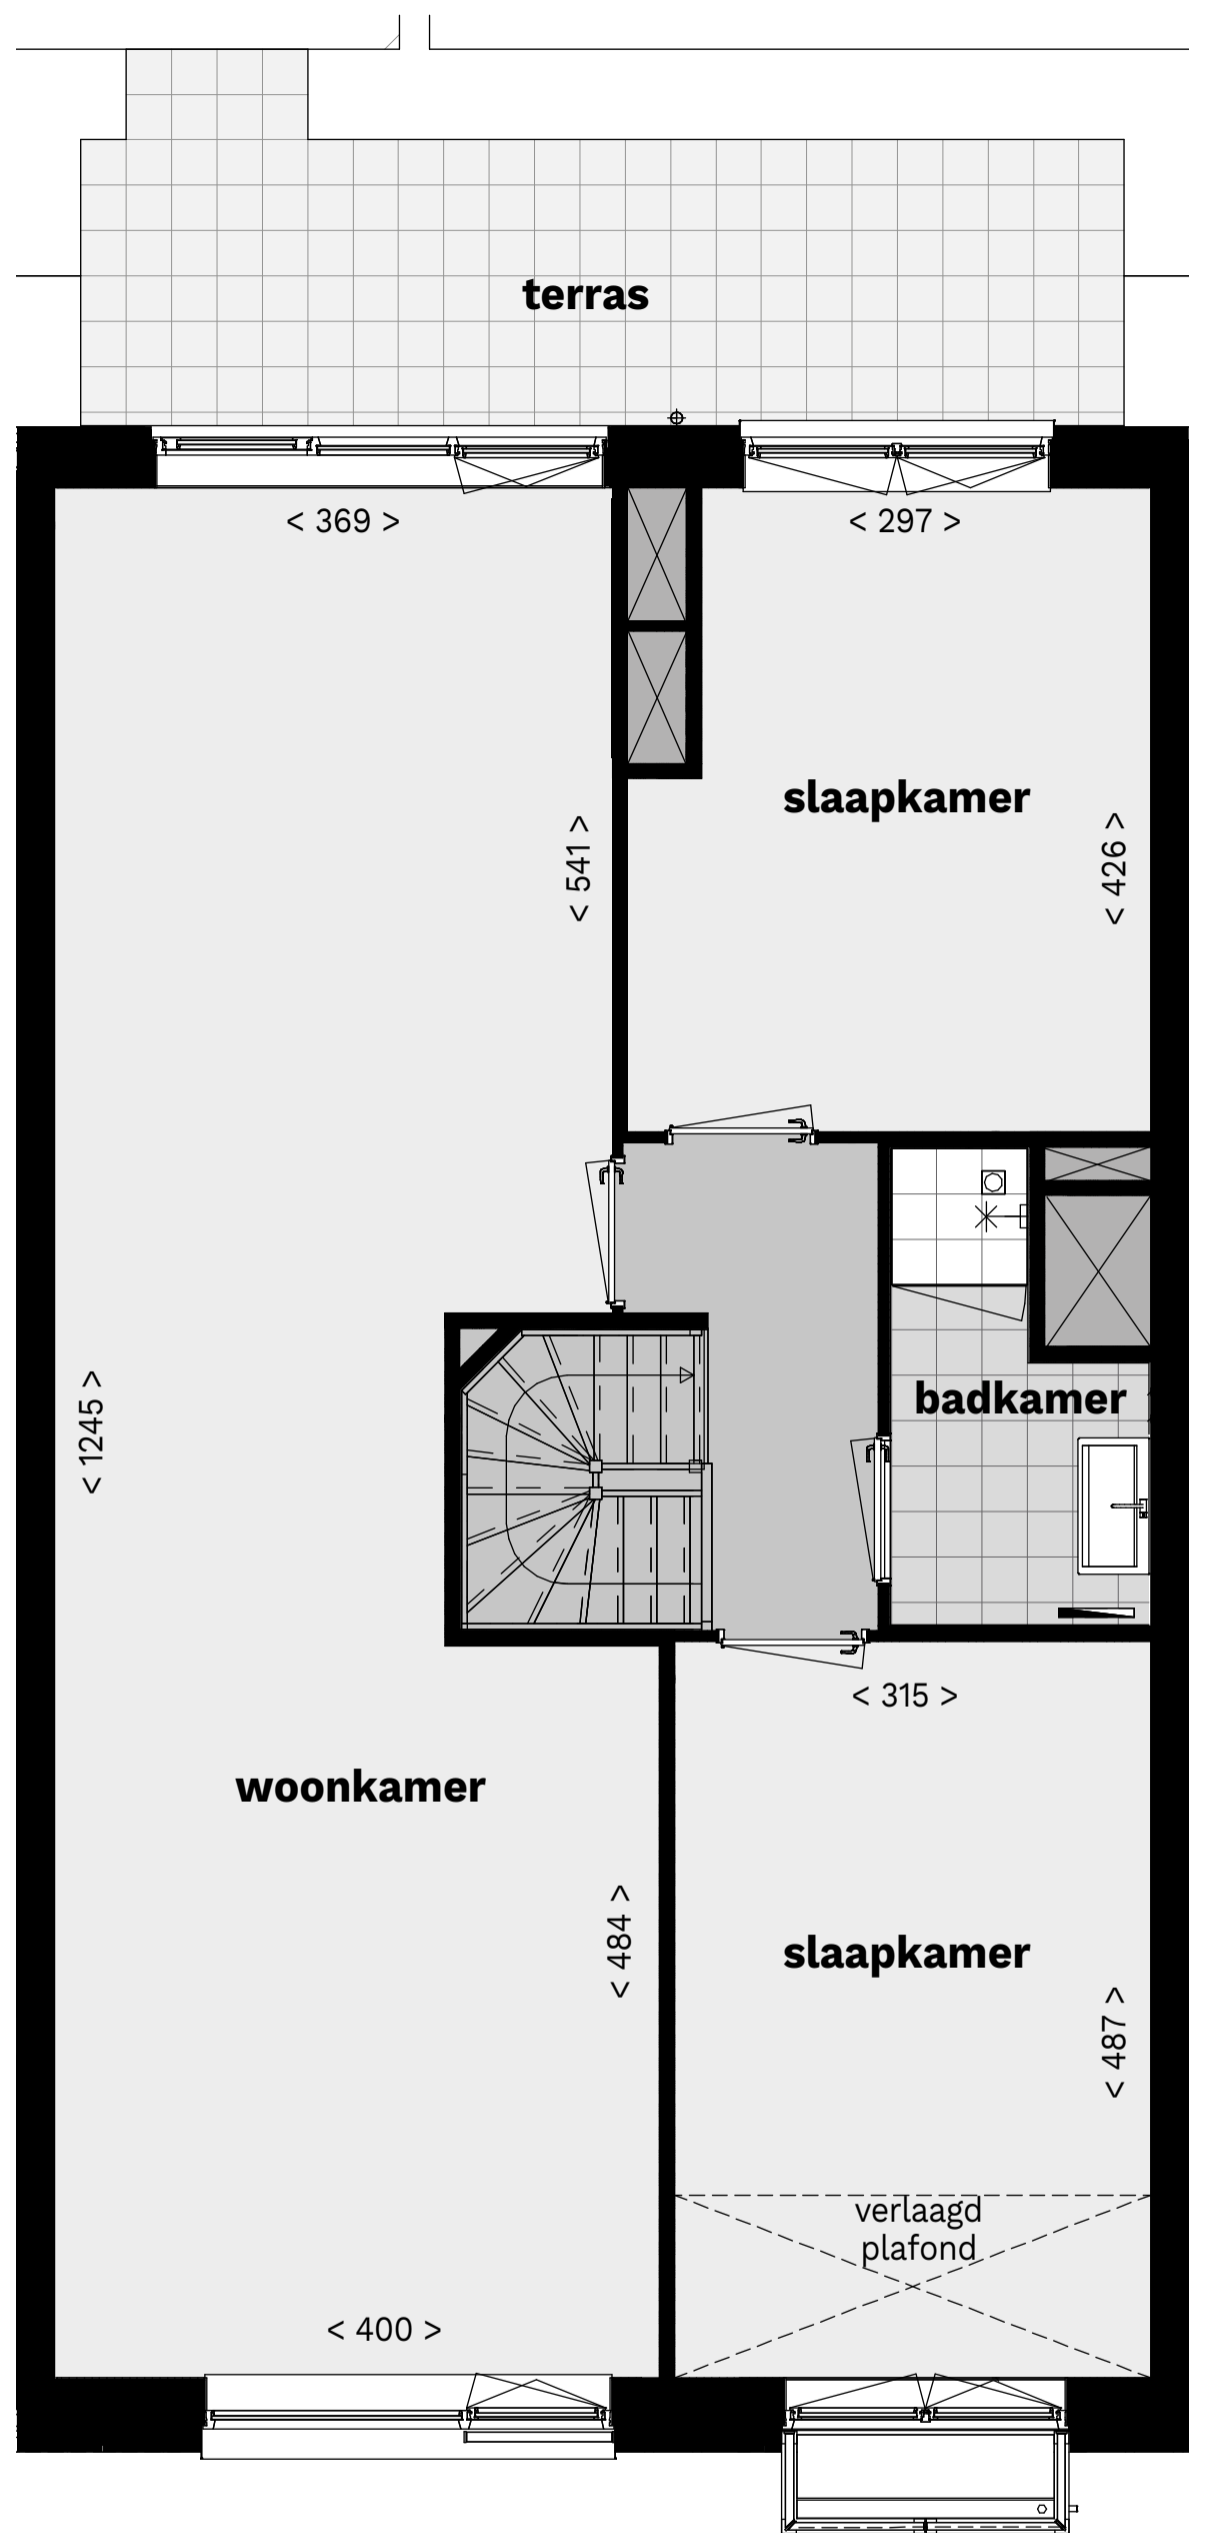

Bouwdeel D
het Park
Type D1

Begane grond

Verdieping 1