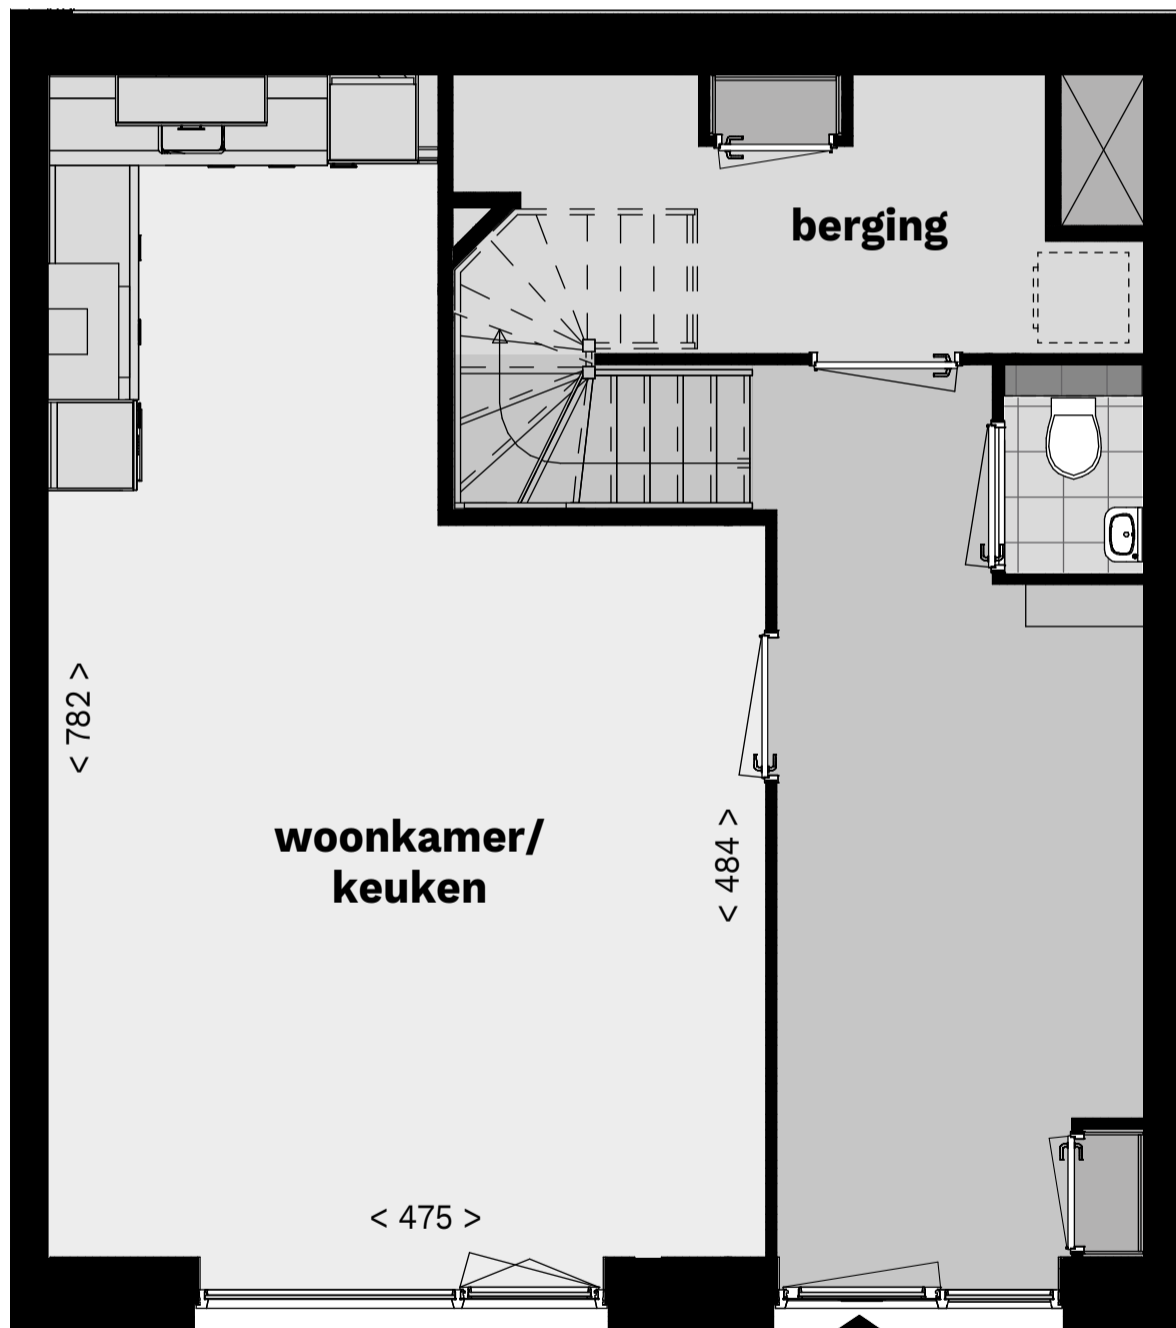

Bouwdeel D
het Park
Type D1

Begane grond

Verdieping 1